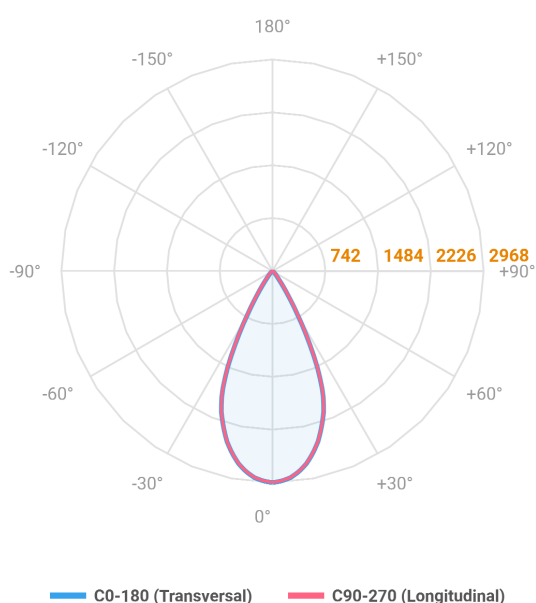

REF.: VECTOR-X-SB-X-OR150-19-COBMAX-30-90-M-P

A = 143mm | B = Ø60mm

Luminária de sobrepor, 19W 3000K IRC>90. Corpo em alumínio. Acabamento preto. Controle óptico principal através de lente facho 50°. Luminária grau de proteção IP-20. Driver corrente constante Liga/Desliga Tensão de trabalho 220V ou Bivolt.

Aplicação	Ambiente interno
Instalação	Sobrepor
Altura	143
Largura	Ø60
IP	20
Corpo	Alumínio
Cor	Preta
Ótica principal	Lente
Potência	19W
Fluxo Luminária	1843lm
Intensidade	2968cd
Eficácia	97lm/W
Facho	50°
CCT	3000K
IRC	>90
Tensão	220V ou Bivolt
Dimerização	liga/Desliga
Garantia	5 anos
UGR	Espaçamento 1m (4H/8H) - <-1/<-1
Tipo de LED	COBmax
Eficácia do LED	138lm/W
Fluxo Luminoso do LED	2214lm
Potência do LED	16,1W