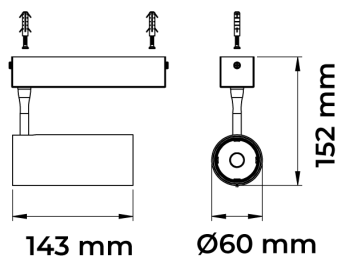

VECTOR SOBREPOR M FACHO DIRECIONAVEL 50° 19W COBMAX 3000K IRC90 PRETA

datasheet gerado em
20-06-26

REF.: VECTOR-X-SB-X-OR150-19-COBMAX-30-90-M-P

A = 143mm | B = Ø60mm

IMPORTANTE: ENSAIOS REALIZADOS A 25°C

Aplicação	Ambiente interno
Instalação	Sobrepор
Altura	143
Largura	Ø60
IP	20
Corpo	Alumínio
Cor	Preta
Ótica principal	Lente
Potência	19W
Fluxo Luminária	1843lm
Intensidade	2968cd
Eficácia	97lm/W
Facho	50°
CCT	3000K
IRC	>90
Tensão	220V ou Bivolt
Dimerização	liga/Desliga
Garantia	5 anos
UGR	Espaçamento 1m (4H/8H) - <-1/<-1
Tipo de LED	COBmax
Eficácia do LED	138lm/W
Fluxo Luminoso do LED	2214lm
Potência do LED	16,1W