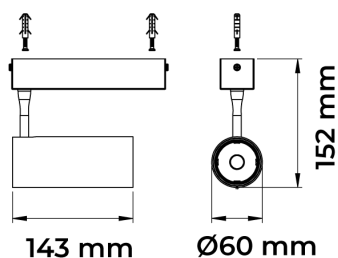

REF.: VECTOR-X-SB-X-OR150-19-COBMAX-30-90-M-P

A = 143mm | B = Ø60mm

Luminária de sobrepor, 19W 3000K IRC>90. Corpo em alumínio. Acabamento preto. Controle óptico principal através de lente facho 50°. Luminária grau de proteção IP-20. Driver corrente constante Liga/Desliga Tensão de trabalho 220V ou Bivolt.

Aplicação	Ambiente interno
Instalação	Sobrepor
Altura	143
Largura	Ø60
IP	20
Corpo	Alumínio
Cor	Preta
Ótica principal	Lente
Potência	19W
Fluxo Luminária	1843lm
Intensidade	2968cd
Eficácia	97lm/W
Facho	50°
CCT	3000K
IRC	>90
Tensão	220V ou Bivolt
Dimerização	liga/Desliga
Garantia	5 anos
UGR	Espaçamento 1m (4H/8H) - <-1/<-1
Tipo de LED	COBmax
Eficácia do LED	138lm/W
Fluxo Luminoso do LED	2214lm
Potência do LED	16,1W