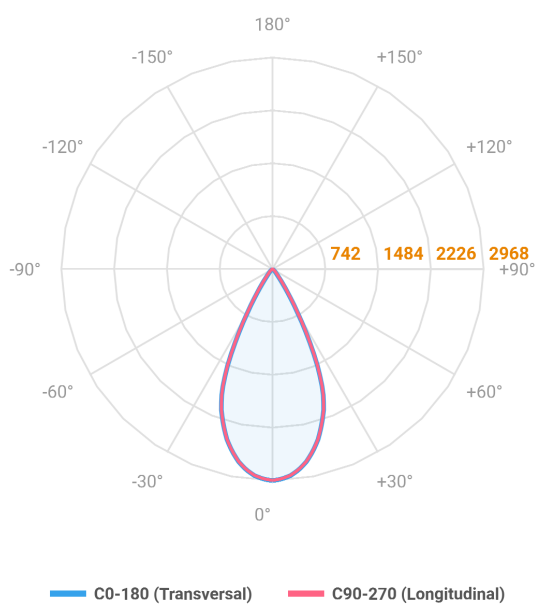

VECTOR SOBREPOR M FACHO DIRECIONAVEL 50° 19W COBMAX 3000K IRC90 PRETA

datasheet gerado em
20-06-26

REF.: VECTOR-X-SB-X-OR150-19-COBMAX-30-90-M-P

A = 143mm | B = Ø60mm

IMPORTANTE: ENSAIOS REALIZADOS A 25°C

Aplicação	Ambiente interno
Instalação	Sobrepор
Altura	143
Largura	Ø60
IP	20
Corpo	Alumínio
Cor	Preta
Ótica principal	Lente
Potência	19W
Fluxo Luminária	1843lm
Intensidade	2968cd
Eficácia	97lm/W
Facho	50°
CCT	3000K
IRC	>90
Tensão	220V ou Bivolt
Dimerização	liga/Desliga
Garantia	5 anos
UGR	Espaçamento 1m (4H/8H) - <-1/<-1
Tipo de LED	COBmax
Eficácia do LED	138lm/W
Fluxo Luminoso do LED	2214lm
Potência do LED	16,1W