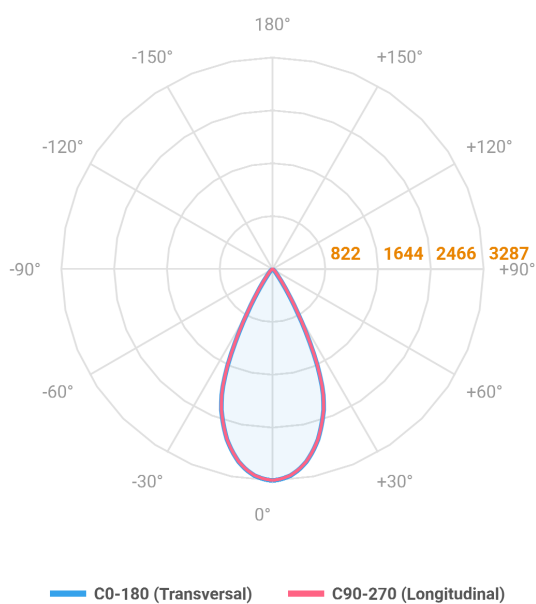

# VECTOR SOBREPOR M FACHO DIRECIONAVEL 50° 19W COBMAX 4000K IRC90 PRETA

datasheet gerado em  
20-06-26

REF.: VECTOR-X-SB-X-OR150-19-COBMAX-40-90-M-P

A = 143mm | B = Ø60mm

IMPORTANTE: ENSAIOS REALIZADOS A 25°C

|                       |                                  |
|-----------------------|----------------------------------|
| Aplicação             | Ambiente interno                 |
| Instalação            | Sobrepор                         |
| Altura                | 143                              |
| Largura               | Ø60                              |
| IP                    | 20                               |
| Corpo                 | Alumínio                         |
| Cor                   | Preta                            |
| Ótica principal       | Lente                            |
| Potência              | 19W                              |
| Fluxo Luminária       | 2041lm                           |
| Intensidade           | 3288cd                           |
| Eficácia              | 107lm/W                          |
| Facho                 | 50°                              |
| CCT                   | 4000K                            |
| IRC                   | >90                              |
| Tensão                | 220V ou Bivolt                   |
| Dimerização           | liga/Desliga                     |
| Garantia              | 5 anos                           |
| UGR                   | Espaçamento 1m (4H/8H) - <-1/<-1 |
| Tipo de LED           | COBmax                           |
| Eficácia do LED       | 148lm/W                          |
| Fluxo Luminoso do LED | 2385lm                           |
| Potência do LED       | 16,1W                            |