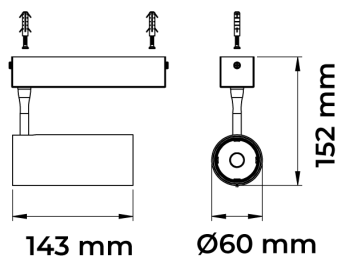

# VECTOR SOBREPOR M FACHO DIRECIONAVEL 50° 19W COBMAX 4000K IRC90 PRETA

datasheet gerado em  
20-06-26

REF.: VECTOR-X-SB-X-OR150-19-COBMAX-40-90-M-P

A = 143mm | B = Ø60mm

IMPORTANTE: ENSAIOS REALIZADOS A 25°C

|                       |                                  |
|-----------------------|----------------------------------|
| Aplicação             | Ambiente interno                 |
| Instalação            | Sobrepор                         |
| Altura                | 143                              |
| Largura               | Ø60                              |
| IP                    | 20                               |
| Corpo                 | Alumínio                         |
| Cor                   | Preta                            |
| Ótica principal       | Lente                            |
| Potência              | 19W                              |
| Fluxo Luminária       | 2041lm                           |
| Intensidade           | 3288cd                           |
| Eficácia              | 107lm/W                          |
| Facho                 | 50°                              |
| CCT                   | 4000K                            |
| IRC                   | >90                              |
| Tensão                | 220V ou Bivolt                   |
| Dimerização           | liga/Desliga                     |
| Garantia              | 5 anos                           |
| UGR                   | Espaçamento 1m (4H/8H) - <-1/<-1 |
| Tipo de LED           | COBmax                           |
| Eficácia do LED       | 148lm/W                          |
| Fluxo Luminoso do LED | 2385lm                           |
| Potência do LED       | 16,1W                            |