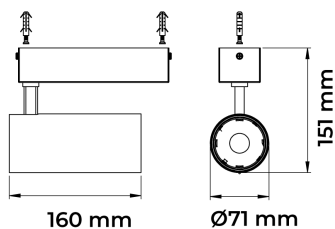

REF.: VECTOR-X-SB-X-OR150-28-COBCOMFY-25-95-G-P

A = 159mm | B = Ø71mm

Luminária de sobrepor, 28W 2500K IRC>95. Corpo em alumínio. Acabamento preto. Controle óptico principal através de lente facho 50°. Luminária grau de proteção IP-20. Driver corrente constante Liga/Desliga Tensão de trabalho 220V ou Bivolt.

Aplicação	Ambiente interno
Instalação	Sobrepor
Altura	159
Largura	Ø71
IP	20
Corpo	Alumínio
Cor	Preta
Ótica principal	Lente
Potência	28W
Fluxo Luminária	1756lm
Intensidade	3348cd
Eficácia	63lm/W
Facho	50°
CCT	2500K
IRC	>95
Tensão	220V ou Bivolt
Dimerização	liga/Desliga
Garantia	5 anos
UGR	Espaçamento 1m (4H/8H) - <13/<13
Tipo de LED	COBcomfy
Eficácia do LED	101lm/W
Fluxo Luminoso do LED	2510lm
Potência do LED	24,8W