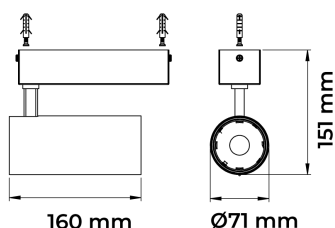

REF.: VECTOR-X-SB-X-OR150-28-COBCOMFY-25-95-G-P

A = 159mm | B = Ø71mm

IMPORTANTE: ENSAIOS REALIZADOS A 25°C

Aplicação	Ambiente interno
Instalação	Sobrepor
Altura	159
Largura	Ø71
IP	20
Corpo	Alumínio
Cor	Preta
Ótica principal	Lente
Potência	28W
Fluxo Luminária	1756lm
Intensidade	3348cd
Eficácia	63lm/W
Facho	50°
CCT	2500K
IRC	>95
Tensão	220V ou Bivolt
Dimerização	liga/Desliga
Garantia	5 anos
UGR	Espaçamento 1m (4H/8H) - <13/<13
Tipo de LED	COBcomfy
Eficácia do LED	101lm/W
Fluxo Luminoso do LED	2510lm
Potência do LED	24,8W