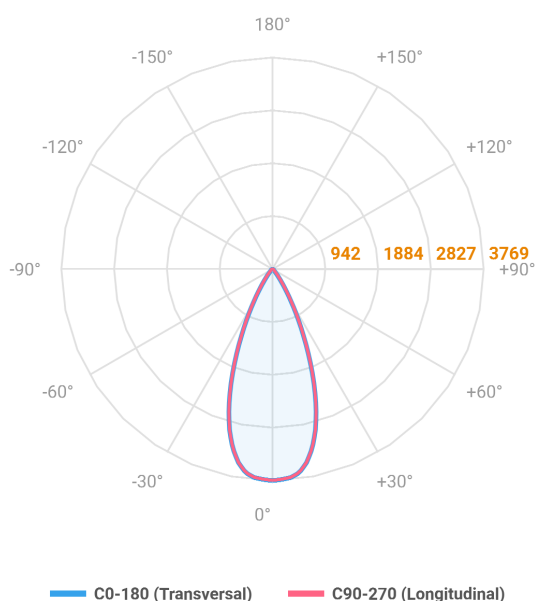

REF.: VECTOR-X-SB-X-OR150-28-COBCOMFY-25-95-G-P

A = 159mm | B = Ø71mm

Luminária de sobrepor, 28W 2500K IRC>95. Corpo em alumínio. Acabamento preto. Controle óptico principal através de lente facho 50°. Luminária grau de proteção IP-20. Driver corrente constante Liga/Desliga Tensão de trabalho 220V ou Bivolt.

Aplicação	Ambiente interno
Instalação	Sobrepor
Altura	159
Largura	Ø71
IP	20
Corpo	Alumínio
Cor	Preta
Ótica principal	Lente
Potência	28W
Fluxo Luminária	1756lm
Intensidade	3348cd
Eficácia	63lm/W
Facho	50°
CCT	2500K
IRC	>95
Tensão	220V ou Bivolt
Dimerização	liga/Desliga
Garantia	5 anos
UGR	Espaçamento 1m (4H/8H) - <13/<13
Tipo de LED	COBcomfy
Eficácia do LED	101lm/W
Fluxo Luminoso do LED	2510lm
Potência do LED	24,8W