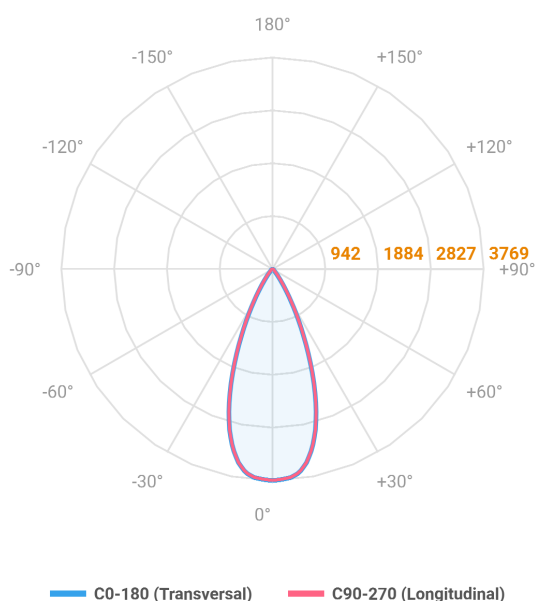

REF.: VECTOR-X-SB-X-OR150-28-COBCOMFY-25-95-G-P

A = 159mm | B = Ø71mm

IMPORTANTE: ENSAIOS REALIZADOS A 25°C

Aplicação	Ambiente interno
Instalação	Sobrepor
Altura	159
Largura	Ø71
IP	20
Corpo	Alumínio
Cor	Preta
Ótica principal	Lente
Potência	28W
Fluxo Luminária	1756lm
Intensidade	3348cd
Eficácia	63lm/W
Facho	50°
CCT	2500K
IRC	>95
Tensão	220V ou Bivolt
Dimerização	liga/Desliga
Garantia	5 anos
UGR	Espaçamento 1m (4H/8H) - <13/<13
Tipo de LED	COBcomfy
Eficácia do LED	101lm/W
Fluxo Luminoso do LED	2510lm
Potência do LED	24,8W