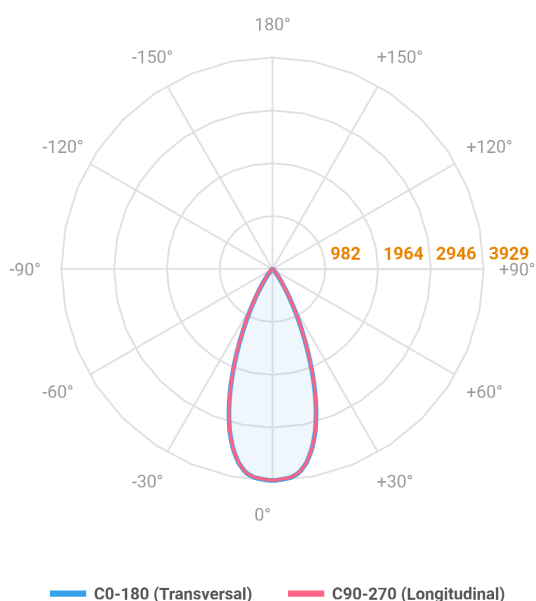

REF.: VECTOR-X-SB-X-OR150-28-COBCOMFY-30-95-G-P

**A = 159mm | B = Ø71mm**

**IMPORTANTE: ENSAIOS REALIZADOS A 25°C**

Aplicação	Ambiente interno
Instalação	Sobrepor
Altura	159
Largura	Ø71
IP	20
Corpo	Alumínio
Cor	Preta
Ótica principal	Lente
Potência	28W
Fluxo Luminária	2061lm
Intensidade	3929cd
Eficácia	74lm/W
Facho	50°
CCT	3000K
IRC	>95
Tensão	220V ou Bivolt
Dimerização	liga/Desliga
Garantia	5 anos
UGR	Espaçamento 1m (4H/8H) - <13/<13
Tipo de LED	COBcomfy
Eficácia do LED	105lm/W
Fluxo Luminoso do LED	2614lm
Potência do LED	24,8W