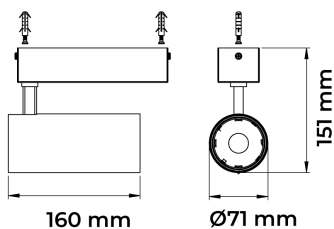

REF.: VECTOR-X-SB-X-OR150-28-COBCOMFY-30-95-G-P

**A = 159mm | B = Ø71mm**

**IMPORTANTE: ENSAIOS REALIZADOS A 25°C**

Aplicação	Ambiente interno
Instalação	Sobrepor
Altura	159
Largura	Ø71
IP	20
Corpo	Alumínio
Cor	Preta
Ótica principal	Lente
Potência	28W
Fluxo Luminária	2061lm
Intensidade	3929cd
Eficácia	74lm/W
Facho	50°
CCT	3000K
IRC	>95
Tensão	220V ou Bivolt
Dimerização	liga/Desliga
Garantia	5 anos
UGR	Espaçamento 1m (4H/8H) - <13/<13
Tipo de LED	COBcomfy
Eficácia do LED	105lm/W
Fluxo Luminoso do LED	2614lm
Potência do LED	24,8W