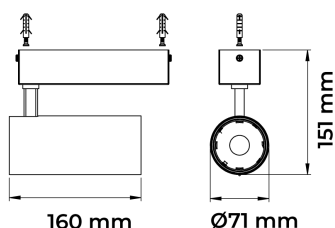

REF.: VECTOR-X-SB-X-OR150-28-COBCOMFY-30-95-G-P

A = 159mm | B = Ø71mm

Luminária de sobrepor, 28W 3000K IRC>95. Corpo em alumínio. Acabamento preto. Controle óptico principal através de lente facho 50°. Luminária grau de proteção IP-20. Driver corrente constante Liga/Desliga Tensão de trabalho 220V ou Bivolt.

Aplicação	Ambiente interno
Instalação	Sobrepor
Altura	159
Largura	Ø71
IP	20
Corpo	Alumínio
Cor	Preta
Ótica principal	Lente
Potência	28W
Fluxo Luminária	2061lm
Intensidade	3929cd
Eficácia	74lm/W
Facho	50°
CCT	3000K
IRC	>95
Tensão	220V ou Bivolt
Dimerização	liga/Desliga
Garantia	5 anos
UGR	Espaçamento 1m (4H/8H) - <13/<13
Tipo de LED	COBcomfy
Eficácia do LED	105lm/W
Fluxo Luminoso do LED	2614lm
Potência do LED	24,8W