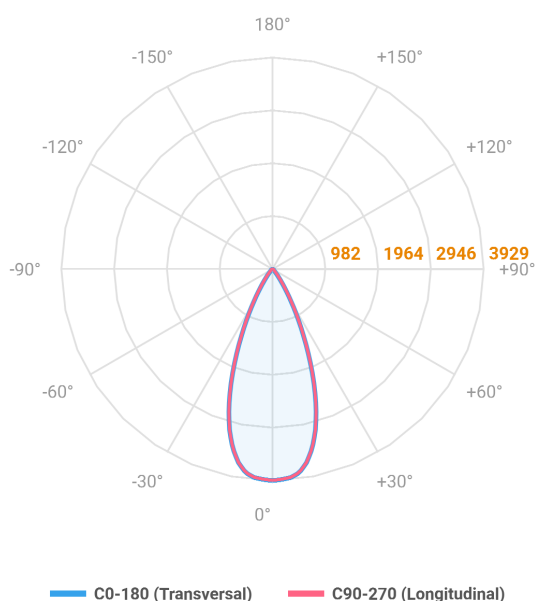

REF.: VECTOR-X-SB-X-OR150-28-COBCOMFY-30-95-G-P

A = 159mm | B = Ø71mm

Luminária de sobrepor, 28W 3000K IRC>95. Corpo em alumínio. Acabamento preto. Controle óptico principal através de lente facho 50°. Luminária grau de proteção IP-20. Driver corrente constante Liga/Desliga Tensão de trabalho 220V ou Bivolt.

Aplicação	Ambiente interno
Instalação	Sobrepor
Altura	159
Largura	Ø71
IP	20
Corpo	Alumínio
Cor	Preta
Ótica principal	Lente
Potência	28W
Fluxo Luminária	2061lm
Intensidade	3929cd
Eficácia	74lm/W
Facho	50°
CCT	3000K
IRC	>95
Tensão	220V ou Bivolt
Dimerização	liga/Desliga
Garantia	5 anos
UGR	Espaçamento 1m (4H/8H) - <13/<13
Tipo de LED	COBcomfy
Eficácia do LED	105lm/W
Fluxo Luminoso do LED	2614lm
Potência do LED	24,8W