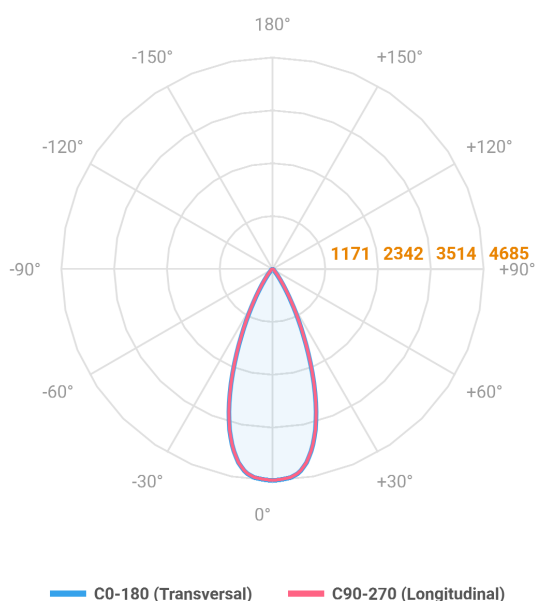

VECTOR SOBREPOR G FACHO DIRECIONAVEL 50° 28W COBMAX 2700K IRC90 PRETA

datasheet gerado em
20-06-26

REF.: VECTOR-X-SB-X-OR150-28-COBMAX-27-90-G-P

A = 159mm | B = Ø71mm

IMPORTANTE: ENSAIOS REALIZADOS A 25°C

Aplicação	Ambiente interno
Instalação	Sobrepôr
Altura	159
Largura	Ø71
IP	20
Corpo	Alumínio
Cor	Preta
Ótica principal	Lente
Potência	28W
Fluxo Luminária	2519lm
Intensidade	4685cd
Eficácia	90lm/W
Facho	50°
CCT	2700K
IRC	>90
Tensão	220V ou Bivolt
Dimerização	liga/Desliga
Garantia	5 anos
UGR	Espaçamento 1m (4H/8H) - <13/<13
Tipo de LED	COBmax
Eficácia do LED	127lm/W
Fluxo Luminoso do LED	3051lm
Potência do LED	24,1W