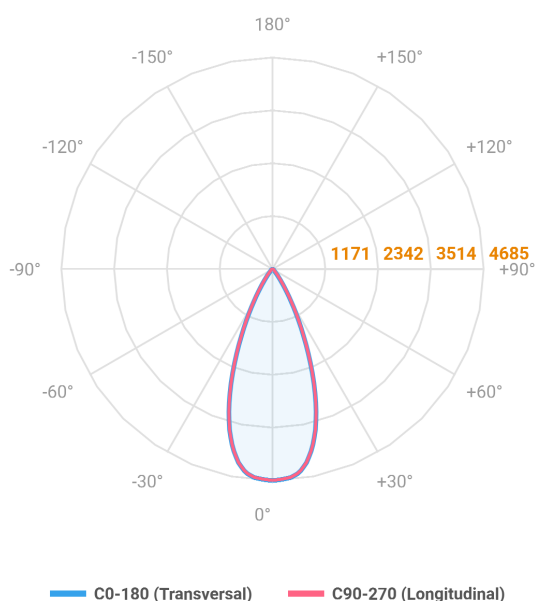

REF.: VECTOR-X-SB-X-OR150-28-COBMAX-27-90-G-P

A = 159mm | B = Ø71mm

Luminária de sobrepor, 28W 2700K IRC>90. Corpo em alumínio. Acabamento preto. Controle óptico principal através de lente facho 50°. Luminária grau de proteção IP-20. Driver corrente constante Liga/Desliga Tensão de trabalho 220V ou Bivolt.

Aplicação	Ambiente interno
Instalação	Sobrepor
Altura	159
Largura	Ø71
IP	20
Corpo	Alumínio
Cor	Preta
Ótica principal	Lente
Potência	28W
Fluxo Luminária	2519lm
Intensidade	4685cd
Eficácia	90lm/W
Facho	50°
CCT	2700K
IRC	>90
Tensão	220V ou Bivolt
Dimerização	liga/Desliga
Garantia	5 anos
UGR	Espaçamento 1m (4H/8H) - <13/<13
Tipo de LED	COBmax
Eficácia do LED	127lm/W
Fluxo Luminoso do LED	3051lm
Potência do LED	24,1W