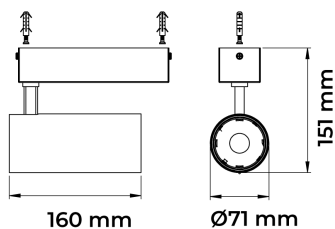

REF.: VECTOR-X-SB-X-OR150-28-COBMAX-27-90-G-P

A = 159mm | B = Ø71mm

Luminária de sobrepor, 28W 2700K IRC>90. Corpo em alumínio. Acabamento preto. Controle óptico principal através de lente facho 50°. Luminária grau de proteção IP-20. Driver corrente constante Liga/Desliga Tensão de trabalho 220V ou Bivolt.

Aplicação	Ambiente interno
Instalação	Sobrepor
Altura	159
Largura	Ø71
IP	20
Corpo	Alumínio
Cor	Preta
Ótica principal	Lente
Potência	28W
Fluxo Luminária	2519lm
Intensidade	4685cd
Eficácia	90lm/W
Facho	50°
CCT	2700K
IRC	>90
Tensão	220V ou Bivolt
Dimerização	liga/Desliga
Garantia	5 anos
UGR	Espaçamento 1m (4H/8H) - <13/<13
Tipo de LED	COBmax
Eficácia do LED	127lm/W
Fluxo Luminoso do LED	3051lm
Potência do LED	24,1W