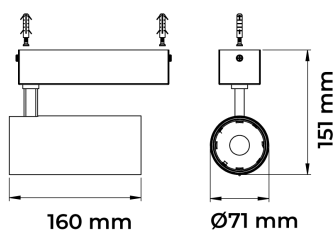

VECTOR SOBREPOR G FACHO DIRECIONAVEL 50° 28W COBMAX 2700K IRC90 PRETA

datasheet gerado em
20-06-26

REF.: VECTOR-X-SB-X-OR150-28-COBMAX-27-90-G-P

A = 159mm | B = Ø71mm

IMPORTANTE: ENSAIOS REALIZADOS A 25°C

Aplicação	Ambiente interno
Instalação	Sobrepôr
Altura	159
Largura	Ø71
IP	20
Corpo	Alumínio
Cor	Preta
Ótica principal	Lente
Potência	28W
Fluxo Luminária	2519lm
Intensidade	4685cd
Eficácia	90lm/W
Facho	50°
CCT	2700K
IRC	>90
Tensão	220V ou Bivolt
Dimerização	liga/Desliga
Garantia	5 anos
UGR	Espaçamento 1m (4H/8H) - <13/<13
Tipo de LED	COBmax
Eficácia do LED	127lm/W
Fluxo Luminoso do LED	3051lm
Potência do LED	24,1W