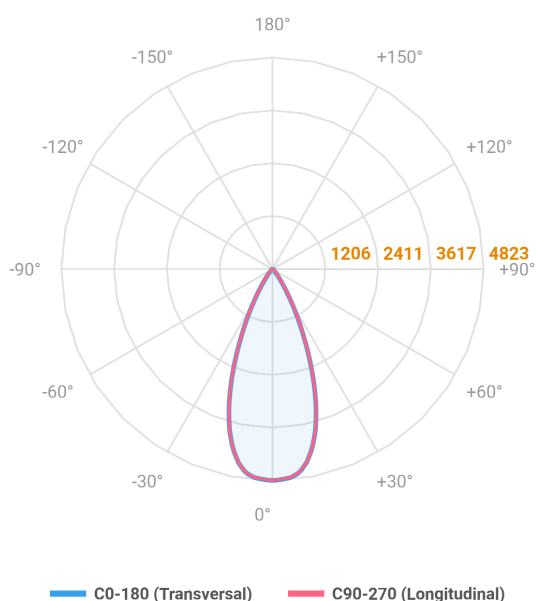

REF.: VECTOR-X-SB-X-OR150-28-COBMAX-30-90-G-P

A = 159mm | B = Ø71mm

Luminária de sobrepor, 28W 3000K IRC>90. Corpo em alumínio. Acabamento preto. Controle óptico principal através de lente facho 50°. Luminária grau de proteção IP-20. Driver corrente constante Liga/Desliga Tensão de trabalho 220V ou Bivolt.

Aplicação	Ambiente interno
Instalação	Sobrepor
Altura	159
Largura	Ø71
IP	20
Corpo	Alumínio
Cor	Preta
Ótica principal	Lente
Potência	28W
Fluxo Luminária	2593lm
Intensidade	4823cd
Eficácia	93lm/W
Facho	50°
CCT	3000K
IRC	>90
Tensão	220V ou Bivolt
Dimerização	liga/Desliga
Garantia	5 anos
UGR	Espaçamento 1m (4H/8H) - <13/<13
Tipo de LED	COBmax
Eficácia do LED	131lm/W
Fluxo Luminoso do LED	3167lm
Potência do LED	24,1W