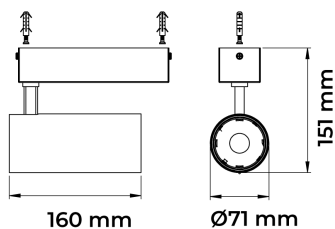

VECTOR SOBREPOR G FACHO DIRECIONAVEL 50° 28W COBMAX 3000K IRC90 PRETA

datasheet gerado em
20-06-26

REF.: VECTOR-X-SB-X-OR150-28-COBMAX-30-90-G-P

A = 159mm | B = Ø71mm

IMPORTANTE: ENSAIOS REALIZADOS A 25°C

Aplicação	Ambiente interno
Instalação	Sobrepôr
Altura	159
Largura	Ø71
IP	20
Corpo	Alumínio
Cor	Preta
Ótica principal	Lente
Potência	28W
Fluxo Luminária	2593lm
Intensidade	4823cd
Eficácia	93lm/W
Facho	50°
CCT	3000K
IRC	>90
Tensão	220V ou Bivolt
Dimerização	liga/Desliga
Garantia	5 anos
UGR	Espaçamento 1m (4H/8H) - <13/<13
Tipo de LED	COBmax
Eficácia do LED	131lm/W
Fluxo Luminoso do LED	3167lm
Potência do LED	24,1W