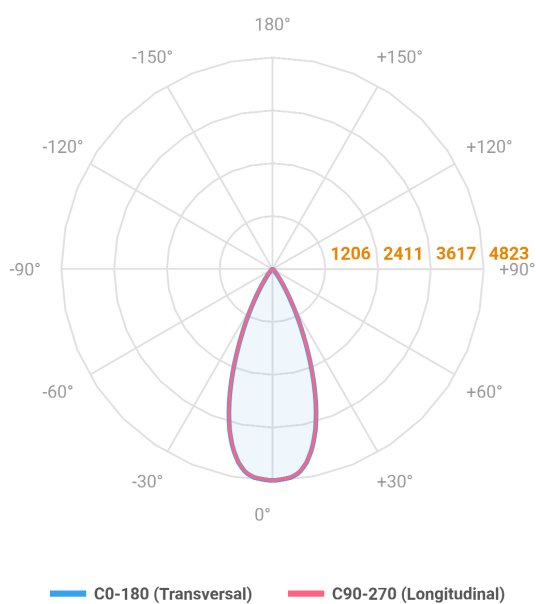

VECTOR SOBREPOR G FACHO DIRECIONAVEL 50° 28W COBMAX 3000K IRC90 PRETA

datasheet gerado em
20-06-26

REF.: VECTOR-X-SB-X-OR150-28-COBMAX-30-90-G-P

A = 159mm | B = Ø71mm

IMPORTANTE: ENSAIOS REALIZADOS A 25°C

Aplicação	Ambiente interno
Instalação	Sobrepôr
Altura	159
Largura	Ø71
IP	20
Corpo	Alumínio
Cor	Preta
Ótica principal	Lente
Potência	28W
Fluxo Luminária	2593lm
Intensidade	4823cd
Eficácia	93lm/W
Facho	50°
CCT	3000K
IRC	>90
Tensão	220V ou Bivolt
Dimerização	liga/Desliga
Garantia	5 anos
UGR	Espaçamento 1m (4H/8H) - <13/<13
Tipo de LED	COBmax
Eficácia do LED	131lm/W
Fluxo Luminoso do LED	3167lm
Potência do LED	24,1W