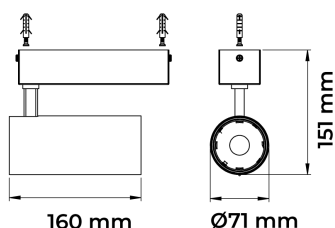

REF.: VECTOR-X-SB-X-OR150-28-COBMAX-30-90-G-P

A = 159mm | B = Ø71mm

Luminária de sobrepor, 28W 3000K IRC>90. Corpo em alumínio. Acabamento preto. Controle óptico principal através de lente facho 50°. Luminária grau de proteção IP-20. Driver corrente constante Liga/Desliga Tensão de trabalho 220V ou Bivolt.

Aplicação	Ambiente interno
Instalação	Sobrepor
Altura	159
Largura	Ø71
IP	20
Corpo	Alumínio
Cor	Preta
Ótica principal	Lente
Potência	28W
Fluxo Luminária	2593lm
Intensidade	4823cd
Eficácia	93lm/W
Facho	50°
CCT	3000K
IRC	>90
Tensão	220V ou Bivolt
Dimerização	liga/Desliga
Garantia	5 anos
UGR	Espaçamento 1m (4H/8H) - <13/<13
Tipo de LED	COBmax
Eficácia do LED	131lm/W
Fluxo Luminoso do LED	3167lm
Potência do LED	24,1W