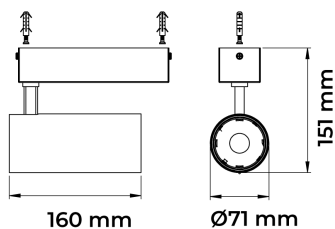

VECTOR SOBREPOR G FACHO DIRECIONAVEL 50° 28W COBMAX 3000K IRC90 PRETA

datasheet gerado em
20-06-26

REF.: VECTOR-X-SB-X-OR150-28-COBMAX-30-90-G-P

A = 159mm | B = Ø71mm

IMPORTANTE: ENSAIOS REALIZADOS A 25°C

Aplicação	Ambiente interno
Instalação	Sobrepор
Altura	159
Largura	Ø71
IP	20
Corpo	Alumínio
Cor	Preta
Ótica principal	Lente
Potência	28W
Fluxo Luminária	2593lm
Intensidade	4823cd
Eficácia	93lm/W
Facho	50°
CCT	3000K
IRC	>90
Tensão	220V ou Bivolt
Dimerização	liga/Desliga
Garantia	5 anos
UGR	Espaçamento 1m (4H/8H) - <13/<13
Tipo de LED	COBmax
Eficácia do LED	131lm/W
Fluxo Luminoso do LED	3167lm
Potência do LED	24,1W