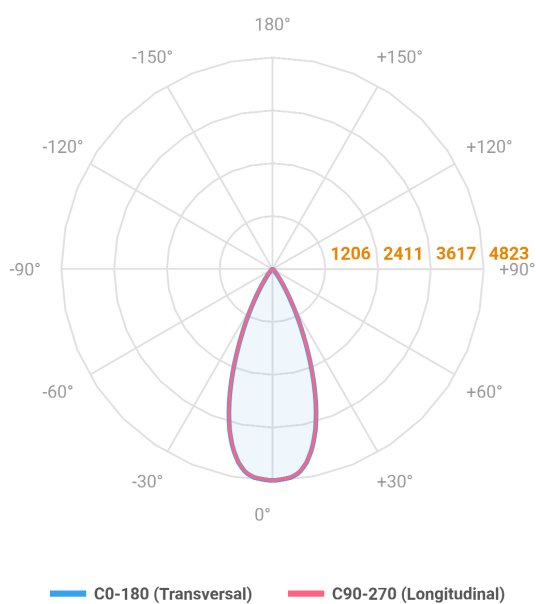

VECTOR SOBREPOR G FACHO DIRECIONAVEL 50° 28W COBMAX 3000K IRC90 PRETA

datasheet gerado em
20-06-26

REF.: VECTOR-X-SB-X-OR150-28-COBMAX-30-90-G-P

A = 159mm | B = Ø71mm

IMPORTANTE: ENSAIOS REALIZADOS A 25°C

Aplicação	Ambiente interno
Instalação	Sobrepор
Altura	159
Largura	Ø71
IP	20
Corpo	Alumínio
Cor	Preta
Ótica principal	Lente
Potência	28W
Fluxo Luminária	2593lm
Intensidade	4823cd
Eficácia	93lm/W
Facho	50°
CCT	3000K
IRC	>90
Tensão	220V ou Bivolt
Dimerização	liga/Desliga
Garantia	5 anos
UGR	Espaçamento 1m (4H/8H) - <13/<13
Tipo de LED	COBmax
Eficácia do LED	131lm/W
Fluxo Luminoso do LED	3167lm
Potência do LED	24,1W