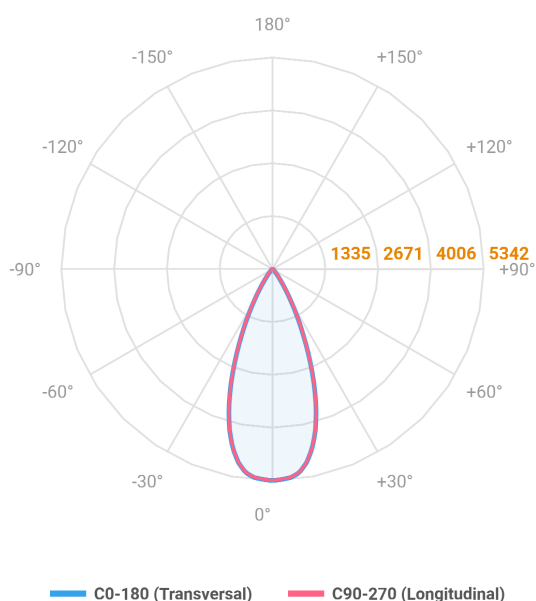

REF.: VECTOR-X-SB-X-OR150-28-COBMAX-40-90-G-P

A = 159mm | B = Ø71mm

Luminária de sobrepor, 28W 4000K IRC>90. Corpo em alumínio. Acabamento preto. Controle óptico principal através de lente facho 50°. Luminária grau de proteção IP-20. Driver corrente constante Liga/Desliga Tensão de trabalho 220V ou Bivolt.

| | |
|-----------------------|----------------------------------|
| Aplicação | Ambiente interno |
| Instalação | Sobrepor |
| Altura | 159 |
| Largura | Ø71 |
| IP | 20 |
| Corpo | Alumínio |
| Cor | Preta |
| Ótica principal | Lente |
| Potência | 28W |
| Fluxo Luminária | 2872lm |
| Intensidade | 5342cd |
| Eficácia | 103lm/W |
| Facho | 50° |
| CCT | 4000K |
| IRC | >90 |
| Tensão | 220V ou Bivolt |
| Dimerização | liga/Desliga |
| Garantia | 5 anos |
| UGR | Espaçamento 1m (4H/8H) - <14/<14 |
| Tipo de LED | COBmax |
| Eficácia do LED | 137lm/W |
| Fluxo Luminoso do LED | 3294lm |
| Potência do LED | 24,1W |