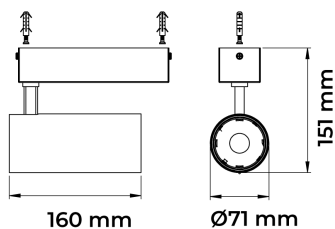

# VECTOR SOBREPOR G FACHO DIRECIONAVEL 50° 28W COBMAX 4000K IRC90 PRETA

datasheet gerado em  
20-06-26

REF.: VECTOR-X-SB-X-OR150-28-COBMAX-40-90-G-P

A = 159mm | B = Ø71mm

IMPORTANTE: ENSAIOS REALIZADOS A 25°C

Aplicação	Ambiente interno
Instalação	Sobrepôr
Altura	159
Largura	Ø71
IP	20
Corpo	Alumínio
Cor	Preta
Ótica principal	Lente
Potência	28W
Fluxo Luminária	2872lm
Intensidade	5342cd
Eficácia	103lm/W
Facho	50°
CCT	4000K
IRC	>90
Tensão	220V ou Bivolt
Dimerização	liga/Desliga
Garantia	5 anos
UGR	Espaçamento 1m (4H/8H) - <14/<14
Tipo de LED	COBmax
Eficácia do LED	137lm/W
Fluxo Luminoso do LED	3294lm
Potência do LED	24,1W