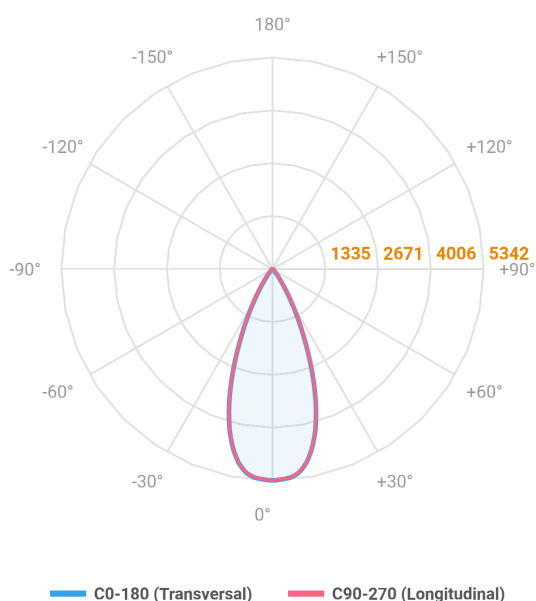

# VECTOR SOBREPOR G FACHO DIRECIONAVEL 50° 28W COBMAX 4000K IRC90 PRETA

datasheet gerado em  
20-06-26

REF.: VECTOR-X-SB-X-OR150-28-COBMAX-40-90-G-P

A = 159mm | B = Ø71mm

IMPORTANTE: ENSAIOS REALIZADOS A 25°C

Aplicação	Ambiente interno
Instalação	Sobrepôr
Altura	159
Largura	Ø71
IP	20
Corpo	Alumínio
Cor	Preta
Ótica principal	Lente
Potência	28W
Fluxo Luminária	2872lm
Intensidade	5342cd
Eficácia	103lm/W
Facho	50°
CCT	4000K
IRC	>90
Tensão	220V ou Bivolt
Dimerização	liga/Desliga
Garantia	5 anos
UGR	Espaçamento 1m (4H/8H) - <14/<14
Tipo de LED	COBmax
Eficácia do LED	137lm/W
Fluxo Luminoso do LED	3294lm
Potência do LED	24,1W