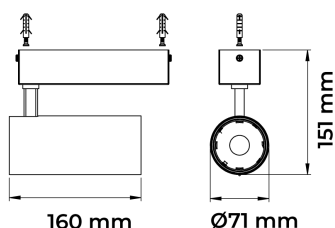

REF.: VECTOR-X-SB-X-OR150-28-COBMAX-40-90-G-P

A = 159mm | B = Ø71mm

Luminária de sobrepor, 28W 4000K IRC>90. Corpo em alumínio. Acabamento preto. Controle óptico principal através de lente facho 50°. Luminária grau de proteção IP-20. Driver corrente constante Liga/Desliga Tensão de trabalho 220V ou Bivolt.

| | |
|-----------------------|----------------------------------|
| Aplicação | Ambiente interno |
| Instalação | Sobrepor |
| Altura | 159 |
| Largura | Ø71 |
| IP | 20 |
| Corpo | Alumínio |
| Cor | Preta |
| Ótica principal | Lente |
| Potência | 28W |
| Fluxo Luminária | 2872lm |
| Intensidade | 5342cd |
| Eficácia | 103lm/W |
| Facho | 50° |
| CCT | 4000K |
| IRC | >90 |
| Tensão | 220V ou Bivolt |
| Dimerização | liga/Desliga |
| Garantia | 5 anos |
| UGR | Espaçamento 1m (4H/8H) - <14/<14 |
| Tipo de LED | COBmax |
| Eficácia do LED | 137lm/W |
| Fluxo Luminoso do LED | 3294lm |
| Potência do LED | 24,1W |