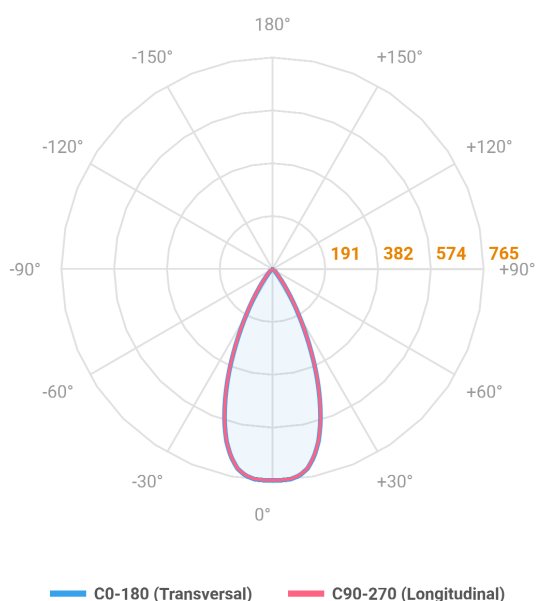

REF.: VECTOR-X-SB-X-OR150-6-COBCOMFY-25-95-P-P

Luminária de sobrepor, 6W 2500K IRC>95. Corpo em alumínio. Acabamento preto. Controle óptico principal através de lente facho 50°. Luminária grau de proteção IP-20. Driver corrente constante Liga/Desliga Tensão de trabalho 220V ou Bivolt.

Aplicação	Ambiente interno
Instalação	Sobrepor
Altura	133
Largura	Ø50
IP	20
Corpo	Alumínio
Cor	Preta
Ótica principal	Lente
Potência	6W
Fluxo Luminária	420lm
Intensidade	679cd
Eficácia	70lm/W
Facho	50°
CCT	2500K
IRC	>95
Tensão	220V ou Bivolt
Dimerização	liga/Desliga
Garantia	5 anos
UGR	Espaçamento 1m (4H/8H) - <-6/<-6
Tipo de LED	COBcomfy
Eficácia do LED	115lm/W
Fluxo Luminoso do LED	483lm
Potência do LED	4,2W

A = 133mm | B = Ø50mm

**IMPORTANTE: ENSAIOS REALIZADOS A 25°C**