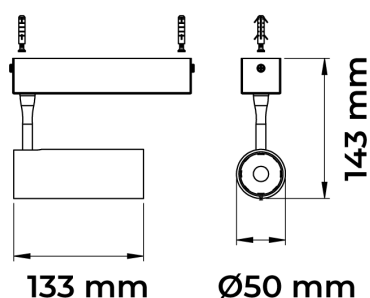

REF.: VECTOR-X-SB-X-OR150-6-COBCOMFY-25-95-P-P

Luminária de sobrepor, 6W 2500K IRC>95. Corpo em alumínio. Acabamento preto. Controle óptico principal através de lente facho 50°. Luminária grau de proteção IP-20. Driver corrente constante Liga/Desliga Tensão de trabalho 220V ou Bivolt.

Aplicação	Ambiente interno
Instalação	Sobrepor
Altura	133
Largura	Ø50
IP	20
Corpo	Alumínio
Cor	Preta
Ótica principal	Lente
Potência	6W
Fluxo Luminária	420lm
Intensidade	679cd
Eficácia	70lm/W
Facho	50°
CCT	2500K
IRC	>95
Tensão	220V ou Bivolt
Dimerização	liga/Desliga
Garantia	5 anos
UGR	Espaçamento 1m (4H/8H) - <-6/<-6
Tipo de LED	COBcomfy
Eficácia do LED	115lm/W
Fluxo Luminoso do LED	483lm
Potência do LED	4,2W

A = 133mm | B = Ø50mm

**IMPORTANTE: ENSAIOS REALIZADOS A 25°C**