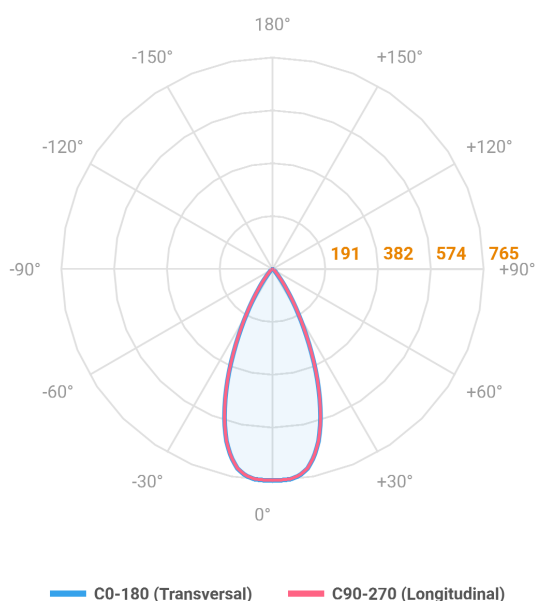

REF.: VECTOR-X-SB-X-OR150-6-COBCOMFY-25-95-P-P

A = 133mm | B = Ø50mm

Aplicação	Ambiente interno
Instalação	Sobrepor
Altura	133
Largura	Ø50
IP	20
Corpo	Alumínio
Cor	Preta
Ótica principal	Lente
Potência	6W
Fluxo Luminária	420lm
Intensidade	679cd
Eficácia	70lm/W
Facho	50°
CCT	2500K
IRC	>95
Tensão	220V ou Bivolt
Dimerização	liga/Desliga
Garantia	5 anos
UGR	Espaçamento 1m (4H/8H) - <-6/<-6
Tipo de LED	COBcomfy
Eficácia do LED	115lm/W
Fluxo Luminoso do LED	483lm
Potência do LED	4,2W

**IMPORTANTE: ENSAIOS REALIZADOS A 25°C**