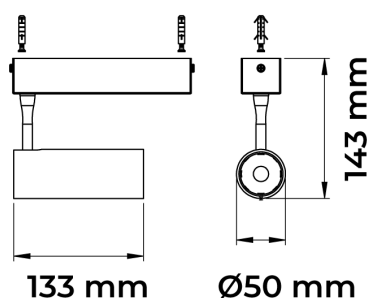

REF.: VECTOR-X-SB-X-OR150-6-COBCOMFY-30-95-P-P

A = 133mm | B = Ø50mm

Luminária de sobrepor, 6W 3000K IRC>95. Corpo em alumínio. Acabamento preto. Controle óptico principal através de lente facho 50°. Luminária grau de proteção IP-20. Driver corrente constante Liga/Desliga Tensão de trabalho 220V ou Bivolt.

Aplicação	Ambiente interno
Instalação	Sobrepor
Altura	133
Largura	Ø50
IP	20
Corpo	Alumínio
Cor	Preta
Ótica principal	Lente
Potência	6W
Fluxo Luminária	493lm
Intensidade	797cd
Eficácia	82lm/W
Facho	50°
CCT	3000K
IRC	>95
Tensão	220V ou Bivolt
Dimerização	liga/Desliga
Garantia	5 anos
UGR	Espaçamento 1m (4H/8H) - <-6/<-6
Tipo de LED	COBcomfy
Eficácia do LED	120lm/W
Fluxo Luminoso do LED	502lm
Potência do LED	4,2W