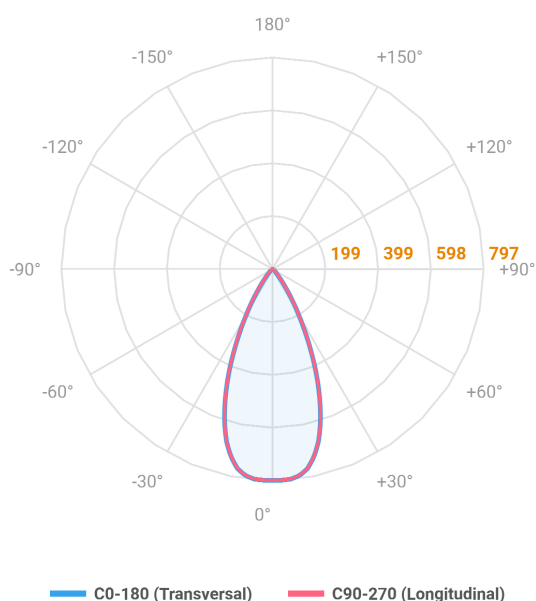

REF.: VECTOR-X-SB-X-OR150-6-COBCOMFY-30-95-P-P

A = 133mm | B = Ø50mm

Aplicação	Ambiente interno
Instalação	Sobrepор
Altura	133
Largura	Ø50
IP	20
Corpo	Alumínio
Cor	Preta
Ótica principal	Lente
Potência	6W
Fluxo Luminária	493lm
Intensidade	797cd
Eficácia	82lm/W
Facho	50°
CCT	3000K
IRC	>95
Tensão	220V ou Bivolt
Dimerização	liga/Desliga
Garantia	5 anos
UGR	Espaçamento 1m (4H/8H) - <-6/<-6
Tipo de LED	COBcomfy
Eficácia do LED	120lm/W
Fluxo Luminoso do LED	502lm
Potência do LED	4,2W

IMPORTANTE: ENSAIOS REALIZADOS A 25°C