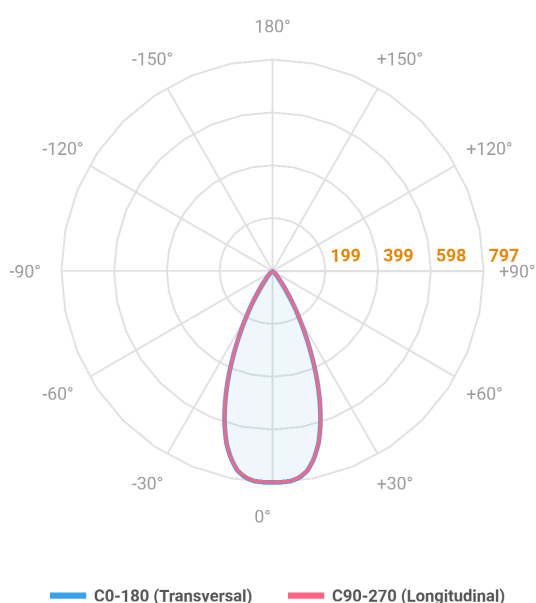

REF.: VECTOR-X-SB-X-OR150-6-COBCOMFY-30-95-P-P

A = 133mm | B = Ø50mm

Luminária de sobrepor, 6W 3000K IRC>95. Corpo em alumínio. Acabamento preto. Controle óptico principal através de lente facho 50°. Luminária grau de proteção IP-20. Driver corrente constante Liga/Desliga Tensão de trabalho 220V ou Bivolt.

Aplicação	Ambiente interno
Instalação	Sobrepor
Altura	133
Largura	Ø50
IP	20
Corpo	Alumínio
Cor	Preta
Ótica principal	Lente
Potência	6W
Fluxo Luminária	493lm
Intensidade	797cd
Eficácia	82lm/W
Facho	50°
CCT	3000K
IRC	>95
Tensão	220V ou Bivolt
Dimerização	liga/Desliga
Garantia	5 anos
UGR	Espaçamento 1m (4H/8H) - <-6/<-6
Tipo de LED	COBcomfy
Eficácia do LED	120lm/W
Fluxo Luminoso do LED	502lm
Potência do LED	4,2W