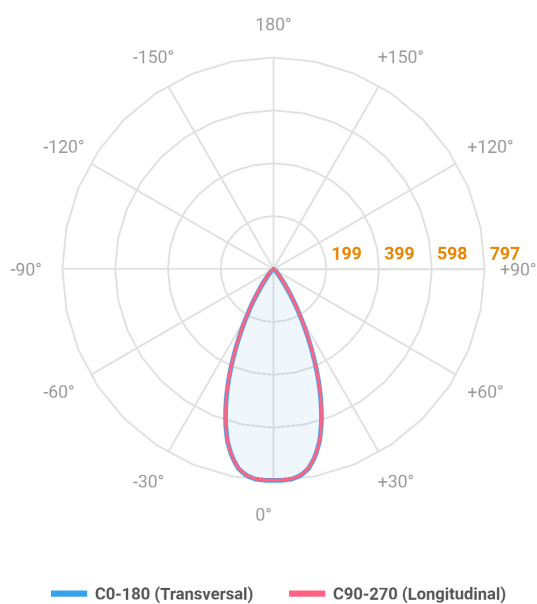

REF.: VECTOR-X-SB-X-OR150-6-COBCOMFY-30-95-P-P

A = 133mm | B = Ø50mm

Aplicação	Ambiente interno
Instalação	Sobrepor
Altura	133
Largura	Ø50
IP	20
Corpo	Alumínio
Cor	Preta
Ótica principal	Lente
Potência	6W
Fluxo Luminária	493lm
Intensidade	797cd
Eficácia	82lm/W
Facho	50°
CCT	3000K
IRC	>95
Tensão	220V ou Bivolt
Dimerização	liga/Desliga
Garantia	5 anos
UGR	Espaçamento 1m (4H/8H) - <-6/<-6
Tipo de LED	COBcomfy
Eficácia do LED	120lm/W
Fluxo Luminoso do LED	502lm
Potência do LED	4,2W

IMPORTANTE: ENSAIOS REALIZADOS A 25°C