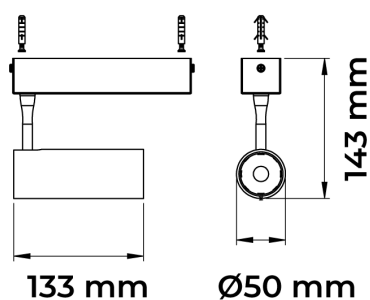

REF.: VECTOR-X-SB-X-OR150-6-COBCOMFY-30-95-P-P

A = 133mm | B = Ø50mm

Aplicação	Ambiente interno
Instalação	Sobrepор
Altura	133
Largura	Ø50
IP	20
Corpo	Alumínio
Cor	Preta
Ótica principal	Lente
Potência	6W
Fluxo Luminária	493lm
Intensidade	797cd
Eficácia	82lm/W
Facho	50°
CCT	3000K
IRC	>95
Tensão	220V ou Bivolt
Dimerização	liga/Desliga
Garantia	5 anos
UGR	Espaçamento 1m (4H/8H) - <-6/<-6
Tipo de LED	COBcomfy
Eficácia do LED	120lm/W
Fluxo Luminoso do LED	502lm
Potência do LED	4,2W

IMPORTANTE: ENSAIOS REALIZADOS A 25°C