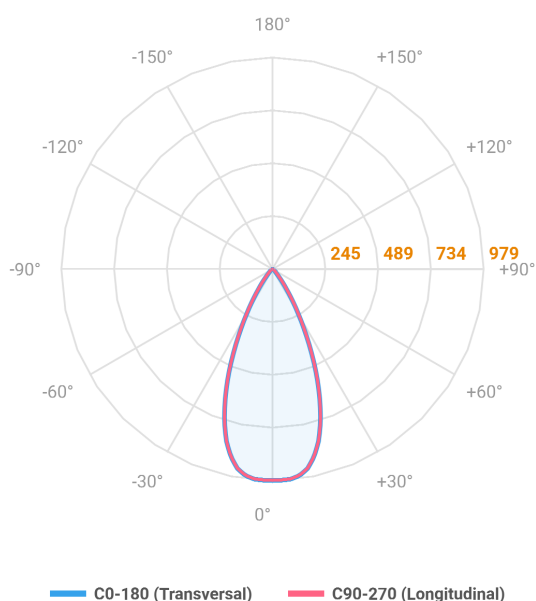

REF.: VECTOR-X-SB-X-OR150-6-COBMAX-30-90-P-P

A = 133mm | B = Ø50mm

Luminária de sobrepor, 6W 3000K IRC>90. Corpo em alumínio. Acabamento preto. Controle óptico principal através de lente facho 50°. Luminária grau de proteção IP-20. Driver corrente constante Liga/Desliga Tensão de trabalho 220V ou Bivolt.

Aplicação	Ambiente interno
Instalação	Sobrepor
Altura	133
Largura	Ø50
IP	20
Corpo	Alumínio
Cor	Preta
Ótica principal	Lente
Potência	6W
Fluxo Luminária	608lm
Intensidade	978cd
Eficácia	101lm/W
Facho	50°
CCT	3000K
IRC	>90
Tensão	220V ou Bivolt
Dimerização	liga/Desliga
Garantia	5 anos
UGR	Espaçamento 1m (4H/8H) - <-5/<-5
Tipo de LED	COBmax
Eficácia do LED	151lm/W
Fluxo Luminoso do LED	604lm
Potência do LED	4W