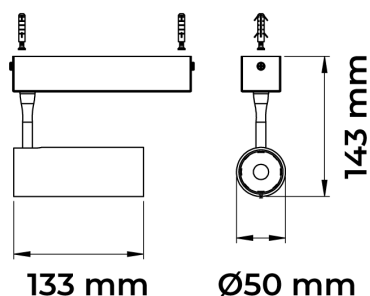

REF.: VECTOR-X-SB-X-OR150-6-COBMAX-30-90-P-P

A = 133mm | B = Ø50mm

Luminária de sobrepor, 6W 3000K IRC>90. Corpo em alumínio. Acabamento preto. Controle óptico principal através de lente facho 50°. Luminária grau de proteção IP-20. Driver corrente constante Liga/Desliga Tensão de trabalho 220V ou Bivolt.

Aplicação	Ambiente interno
Instalação	Sobrepor
Altura	133
Largura	Ø50
IP	20
Corpo	Alumínio
Cor	Preta
Ótica principal	Lente
Potência	6W
Fluxo Luminária	608lm
Intensidade	978cd
Eficácia	101lm/W
Facho	50°
CCT	3000K
IRC	>90
Tensão	220V ou Bivolt
Dimerização	liga/Desliga
Garantia	5 anos
UGR	Espaçamento 1m (4H/8H) - <-5/<-5
Tipo de LED	COBmax
Eficácia do LED	151lm/W
Fluxo Luminoso do LED	604lm
Potência do LED	4W