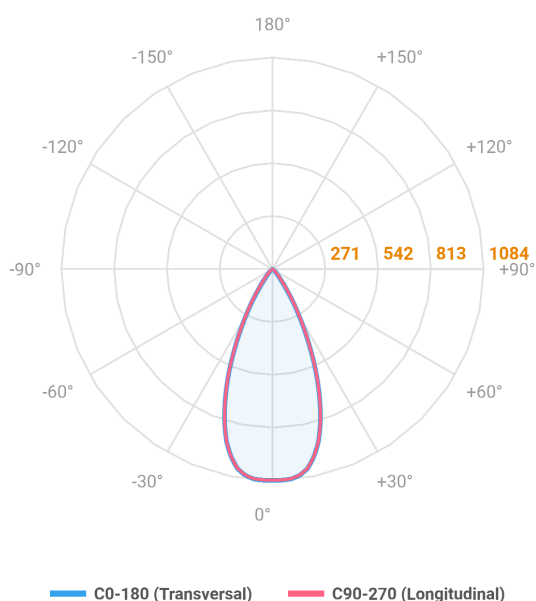

REF.: VECTOR-X-SB-X-OR150-6-COBMAX-40-90-P-P

A = 133mm | B = Ø50mm

Luminária de sobrepor, 6W 4000K IRC>90. Corpo em alumínio. Acabamento preto. Controle óptico principal através de lente facho 50°. Luminária grau de proteção IP-20. Driver corrente constante Liga/Desliga Tensão de trabalho 220V ou Bivolt.

Aplicação	Ambiente interno
Instalação	Sobrepor
Altura	133
Largura	Ø50
IP	20
Corpo	Alumínio
Cor	Preta
Ótica principal	Lente
Potência	6W
Fluxo Luminária	674lm
Intensidade	1084cd
Eficácia	112lm/W
Facho	50°
CCT	4000K
IRC	>90
Tensão	220V ou Bivolt
Dimerização	liga/Desliga
Garantia	5 anos
UGR	Espaçamento 1m (4H/8H) - <-5/<-5
Tipo de LED	COBmax
Eficácia do LED	157lm/W
Fluxo Luminoso do LED	629lm
Potência do LED	4W