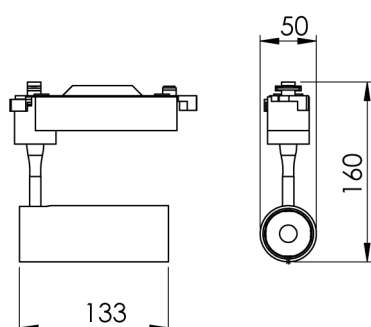

REF.: VECTOR-X-TR-X-OR136-10-COBCOMFY-25-95-P-P

Luminária de trilho, 10W 2500K IRC>95. Corpo em alumínio. Acabamento preto. Controle óptico principal através de lente facho 36°. Luminária grau de proteção IP-20. Driver corrente constante Liga/Desliga Tensão de trabalho 220V ou Bivolt.

Aplicação	Ambiente interno
Instalação	Trilho
Altura	133
Largura	Ø50
IP	20
Corpo	Alumínio
Cor	Preta
Ótica principal	Lente
Potência	10W
Fluxo Luminária	706lm
Intensidade	1666cd
Eficácia	71lm/W
Facho	36°
CCT	2500K
IRC	>95
Tensão	220V ou Bivolt
Dimerização	liga/Desliga
Garantia	5 anos
UGR	Espaçamento 1m (4H/8H) - <-4/<-4
Tipo de LED	COBcomfy
Eficácia do LED	105lm/W
Fluxo Luminoso do LED	927lm
Potência do LED	8,8W

A = 133mm | B = Ø50mm

IMPORTANTE: ENSAIOS REALIZADOS A 25°C