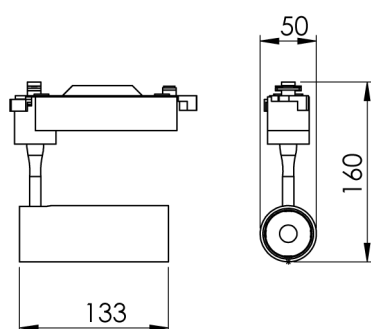

REF.: VECTOR-X-TR-X-OR136-10-COBCOMFY-25-95-P-P

A = 133mm | B = Ø50mm

IMPORTANTE: ENSAIOS REALIZADOS A 25°C

Aplicação	Ambiente interno
Instalação	Trilho
Altura	133
Largura	Ø50
IP	20
Corpo	Alumínio
Cor	Preta
Ótica principal	Lente
Potência	10W
Fluxo Luminária	706lm
Intensidade	1666cd
Eficácia	71lm/W
Facho	36°
CCT	2500K
IRC	>95
Tensão	220V ou Bivolt
Dimerização	liga/Desliga
Garantia	5 anos
UGR	Espaçamento 1m (4H/8H) - <-4/<-4
Tipo de LED	COBcomfy
Eficácia do LED	105lm/W
Fluxo Luminoso do LED	927lm
Potência do LED	8,8W