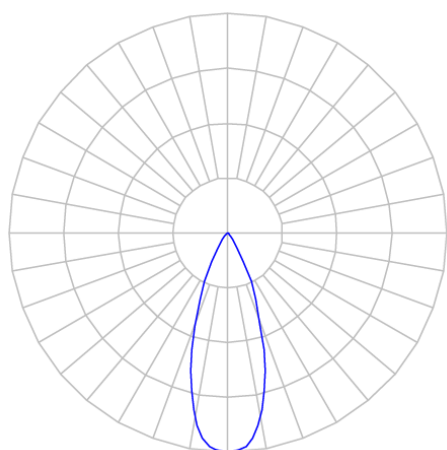

REF.: VECTOR-X-TR-X-OR136-10-COBCOMFY-25-95-P-P

A = 133mm | B = Ø50mm

IMPORTANTE: ENSAIOS REALIZADOS A 25°C

Aplicação	Ambiente interno
Instalação	Trilho
Altura	133
Largura	Ø50
IP	20
Corpo	Alumínio
Cor	Preta
Ótica principal	Lente
Potência	10W
Fluxo Luminária	706lm
Intensidade	1666cd
Eficácia	71lm/W
Facho	36°
CCT	2500K
IRC	>95
Tensão	220V ou Bivolt
Dimerização	liga/Desliga
Garantia	5 anos
UGR	Espaçamento 1m (4H/8H) - <-4/<-4
Tipo de LED	COBcomfy
Eficácia do LED	105lm/W
Fluxo Luminoso do LED	927lm
Potência do LED	8,8W