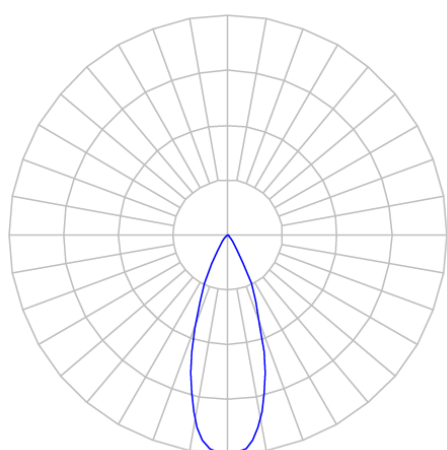

REF.: VECTOR-X-TR-X-OR136-10-COBCOMFY-25-95-P-P

Luminária de trilho, 10W 2500K IRC>95. Corpo em alumínio. Acabamento preto. Controle óptico principal através de lente facho 36°. Luminária grau de proteção IP-20. Driver corrente constante Liga/Desliga Tensão de trabalho 220V ou Bivolt.

Aplicação	Ambiente interno
Instalação	Trilho
Altura	133
Largura	Ø50
IP	20
Corpo	Alumínio
Cor	Preta
Ótica principal	Lente
Potência	10W
Fluxo Luminária	706lm
Intensidade	1666cd
Eficácia	71lm/W
Facho	36°
CCT	2500K
IRC	>95
Tensão	220V ou Bivolt
Dimerização	liga/Desliga
Garantia	5 anos
UGR	Espaçamento 1m (4H/8H) - <-4/<-4
Tipo de LED	COBcomfy
Eficácia do LED	105lm/W
Fluxo Luminoso do LED	927lm
Potência do LED	8,8W

A = 133mm | B = Ø50mm

IMPORTANTE: ENSAIOS REALIZADOS A 25°C