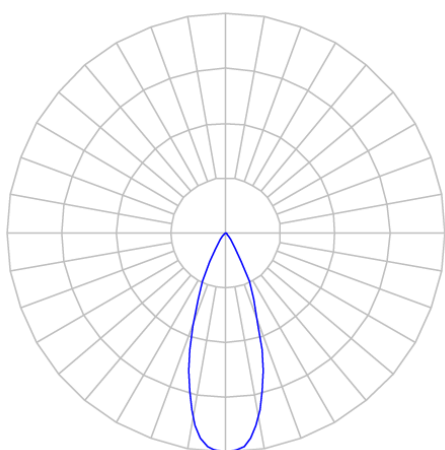

REF.: VECTOR-X-TR-X-OR136-10-COBCOMFY-30-95-P-P

A = 133mm | B = Ø50mm

**IMPORTANTE: ENSAIOS REALIZADOS A 25°C**

Luminária de trilho, 10W 3000K IRC>95. Corpo em alumínio. Acabamento preto. Controle óptico principal através de lente facho 36°. Luminária grau de proteção IP-20. Driver corrente constante Liga/Desliga Tensão de trabalho 220V ou Bivolt.

Aplicação	Ambiente interno
Instalação	Trilho
Altura	133
Largura	Ø50
IP	20
Corpo	Alumínio
Cor	Preta
Ótica principal	Lente
Potência	10W
Fluxo Luminária	828lm
Intensidade	1955cd
Eficácia	83lm/W
Facho	36°
CCT	3000K
IRC	>95
Tensão	220V ou Bivolt
Dimerização	liga/Desliga
Garantia	5 anos
UGR	Espaçamento 1m (4H/8H) - <-4/<-4
Tipo de LED	COBcomfy
Eficácia do LED	110lm/W
Fluxo Luminoso do LED	965lm
Potência do LED	8,8W