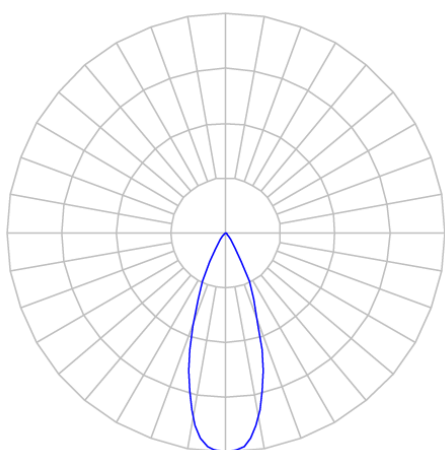

REF.: VECTOR-X-TR-X-OR136-10-COBMAX-30-90-P-P

Luminária de trilho, 10W 3000K IRC>90. Corpo em alumínio. Acabamento preto. Controle óptico principal através de lente facho 36°. Luminária grau de proteção IP-20. Driver corrente constante Liga/Desliga Tensão de trabalho 220V ou Bivolt.

Aplicação	Ambiente interno
Instalação	Trilho
Altura	133
Largura	Ø50
IP	20
Corpo	Alumínio
Cor	Preta
Ótica principal	Lente
Potência	10W
Fluxo Luminária	1047lm
Intensidade	2399cd
Eficácia	105lm/W
Facho	36°
CCT	3000K
IRC	>90
Tensão	220V ou Bivolt
Dimerização	liga/Desliga
Garantia	5 anos
UGR	Espaçamento 1m (4H/8H) - <-3/<-3
Tipo de LED	COBmax
Eficácia do LED	136lm/W
Fluxo Luminoso do LED	1173lm
Potência do LED	8,6W

A = 133mm | B = Ø50mm

IMPORTANTE: ENSAIOS REALIZADOS A 25°C