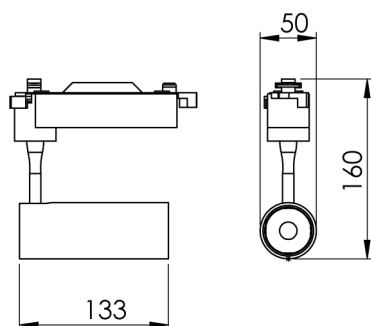

REF.: VECTOR-X-TR-X-OR136-10-COBMAX-30-90-P-P

Luminária de trilho, 10W 3000K IRC>90. Corpo em alumínio. Acabamento preto. Controle óptico principal através de lente facho 36°. Luminária grau de proteção IP-20. Driver corrente constante Liga/Desliga Tensão de trabalho 220V ou Bivolt.

Aplicação	Ambiente interno
Instalação	Trilho
Altura	133
Largura	Ø50
IP	20
Corpo	Alumínio
Cor	Preta
Ótica principal	Lente
Potência	10W
Fluxo Luminária	1047lm
Intensidade	2399cd
Eficácia	105lm/W
Facho	36°
CCT	3000K
IRC	>90
Tensão	220V ou Bivolt
Dimerização	liga/Desliga
Garantia	5 anos
UGR	Espaçamento 1m (4H/8H) - <-3/<-3
Tipo de LED	COBmax
Eficácia do LED	136lm/W
Fluxo Luminoso do LED	1173lm
Potência do LED	8,6W

A = 133mm | B = Ø50mm

IMPORTANTE: ENSAIOS REALIZADOS A 25°C