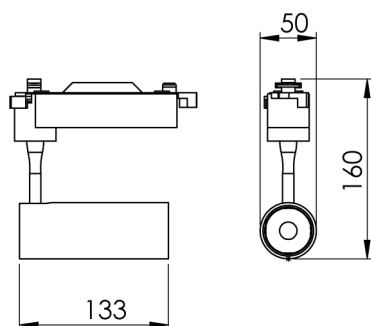

REF.: VECTOR-X-TR-X-OR136-10-COBMAX-40-90-P-P

Luminária de trilho, 10W 4000K IRC>90. Corpo em alumínio. Acabamento preto. Controle óptico principal através de lente facho 36°. Luminária grau de proteção IP-20. Driver corrente constante Liga/Desliga Tensão de trabalho 220V ou Bivolt.

Aplicação	Ambiente interno
Instalação	Trilho
Altura	133
Largura	Ø50
IP	20
Corpo	Alumínio
Cor	Preta
Ótica principal	Lente
Potência	10W
Fluxo Luminária	1160lm
Intensidade	2658cd
Eficácia	116lm/W
Facho	36°
CCT	4000K
IRC	>90
Tensão	220V ou Bivolt
Dimerização	liga/Desliga
Garantia	5 anos
UGR	Espaçamento 1m (4H/8H) - <-3/<-3
Tipo de LED	COBmax
Eficácia do LED	142lm/W
Fluxo Luminoso do LED	1221lm
Potência do LED	8,6W

A = 133mm | B = Ø50mm

IMPORTANTE: ENSAIOS REALIZADOS A 25°C