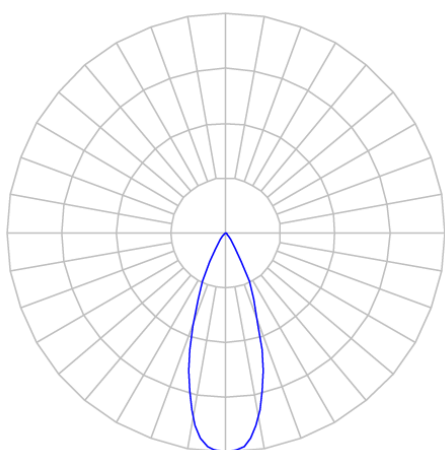

REF.: VECTOR-X-TR-X-OR136-10-COBMAX-40-90-P-P

Luminária de trilho, 10W 4000K IRC>90. Corpo em alumínio. Acabamento preto. Controle óptico principal através de lente facho 36°. Luminária grau de proteção IP-20. Driver corrente constante Liga/Desliga Tensão de trabalho 220V ou Bivolt.

Aplicação	Ambiente interno
Instalação	Trilho
Altura	133
Largura	Ø50
IP	20
Corpo	Alumínio
Cor	Preta
Ótica principal	Lente
Potência	10W
Fluxo Luminária	1160lm
Intensidade	2658cd
Eficácia	116lm/W
Facho	36°
CCT	4000K
IRC	>90
Tensão	220V ou Bivolt
Dimerização	liga/Desliga
Garantia	5 anos
UGR	Espaçamento 1m (4H/8H) - <-3/<-3
Tipo de LED	COBmax
Eficácia do LED	142lm/W
Fluxo Luminoso do LED	1221lm
Potência do LED	8,6W

A = 133mm | B = Ø50mm

IMPORTANTE: ENSAIOS REALIZADOS A 25°C