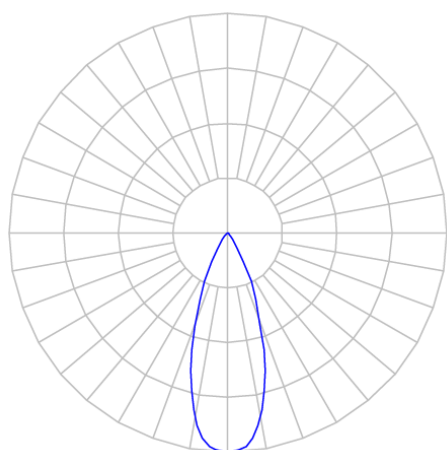

REF.: VECTOR-X-TR-X-OR136-14-COBCOMFY-25-95-P-P

Luminária de trilho, 14W 2500K IRC>95. Corpo em alumínio. Acabamento preto. Controle óptico principal através de lente facho 36°. Luminária grau de proteção IP-20. Driver corrente constante Liga/Desliga Tensão de trabalho 220V ou Bivolt.

Aplicação	Ambiente interno
Instalação	Trilho
Altura	133
Largura	Ø50
IP	20
Corpo	Alumínio
Cor	Preta
Ótica principal	Lente
Potência	14W
Fluxo Luminária	819lm
Intensidade	2028cd
Eficácia	59lm/W
Facho	36°
CCT	2500K
IRC	>95
Tensão	220V ou Bivolt
Dimerização	liga/Desliga
Garantia	5 anos
UGR	Espaçamento 1m (4H/8H) - <-3/<-3
Tipo de LED	COBcomfy
Eficácia do LED	97lm/W
Fluxo Luminoso do LED	1226lm
Potência do LED	12,6W

A = 133mm | B = Ø50mm

IMPORTANTE: ENSAIOS REALIZADOS A 25°C