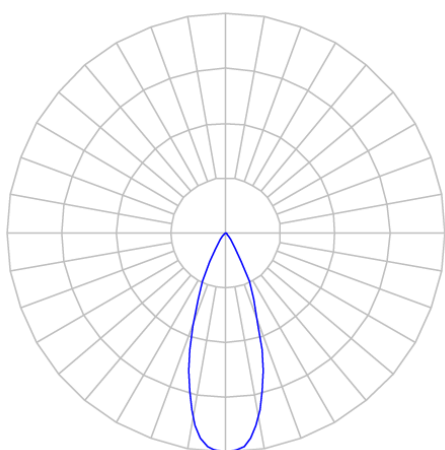

REF.: VECTOR-X-TR-X-OR136-14-COBCOMFY-25-95-P-P

A = 133mm | B = Ø50mm

**IMPORTANTE: ENSAIOS REALIZADOS A 25°C**

Aplicação	Ambiente interno
Instalação	Trilho
Altura	133
Largura	Ø50
IP	20
Corpo	Alumínio
Cor	Preta
Ótica principal	Lente
Potência	14W
Fluxo Luminária	819lm
Intensidade	2028cd
Eficácia	59lm/W
Facho	36°
CCT	2500K
IRC	>95
Tensão	220V ou Bivolt
Dimerização	liga/Desliga
Garantia	5 anos
UGR	Espaçamento 1m (4H/8H) - <-3/<-3
Tipo de LED	COBcomfy
Eficácia do LED	97lm/W
Fluxo Luminoso do LED	1226lm
Potência do LED	12,6W