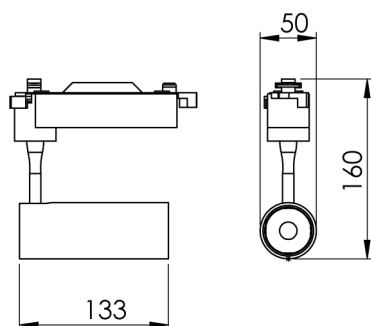

REF.: VECTOR-X-TR-X-OR136-14-COBCOMFY-25-95-P-P

Luminária de trilho, 14W 2500K IRC>95. Corpo em alumínio. Acabamento preto. Controle óptico principal através de lente facho 36°. Luminária grau de proteção IP-20. Driver corrente constante Liga/Desliga Tensão de trabalho 220V ou Bivolt.

Aplicação	Ambiente interno
Instalação	Trilho
Altura	133
Largura	Ø50
IP	20
Corpo	Alumínio
Cor	Preta
Ótica principal	Lente
Potência	14W
Fluxo Luminária	819lm
Intensidade	2028cd
Eficácia	59lm/W
Facho	36°
CCT	2500K
IRC	>95
Tensão	220V ou Bivolt
Dimerização	liga/Desliga
Garantia	5 anos
UGR	Espaçamento 1m (4H/8H) - <-3/<-3
Tipo de LED	COBcomfy
Eficácia do LED	97lm/W
Fluxo Luminoso do LED	1226lm
Potência do LED	12,6W

A = 133mm | B = Ø50mm

IMPORTANTE: ENSAIOS REALIZADOS A 25°C