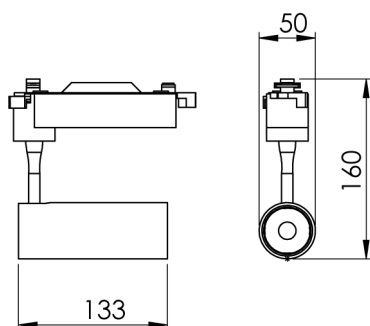

REF.: VECTOR-X-TR-X-OR136-14-COBCOMFY-25-95-P-P

A = 133mm | B = Ø50mm

**IMPORTANTE: ENSAIOS REALIZADOS A 25°C**

Aplicação	Ambiente interno
Instalação	Trilho
Altura	133
Largura	Ø50
IP	20
Corpo	Alumínio
Cor	Preta
Ótica principal	Lente
Potência	14W
Fluxo Luminária	819lm
Intensidade	2028cd
Eficácia	59lm/W
Facho	36°
CCT	2500K
IRC	>95
Tensão	220V ou Bivolt
Dimerização	liga/Desliga
Garantia	5 anos
UGR	Espaçamento 1m (4H/8H) - <-3/<-3
Tipo de LED	COBcomfy
Eficácia do LED	97lm/W
Fluxo Luminoso do LED	1226lm
Potência do LED	12,6W