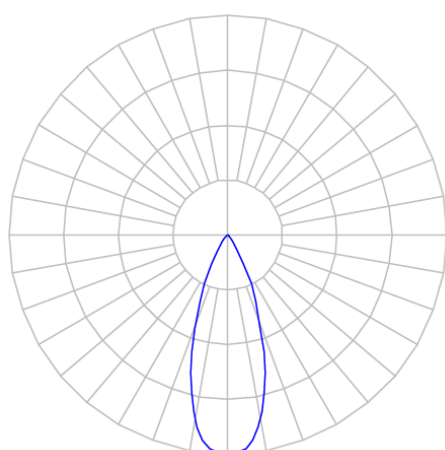

REF.: VECTOR-X-TR-X-OR136-14-COBCOMFY-30-95-P-P

Luminária de trilho, 14W 3000K IRC>95. Corpo em alumínio. Acabamento preto. Controle óptico principal através de lente facho 36°. Luminária grau de proteção IP-20. Driver corrente constante Liga/Desliga Tensão de trabalho 220V ou Bivolt.

Aplicação	Ambiente interno
Instalação	Trilho
Altura	133
Largura	Ø50
IP	20
Corpo	Alumínio
Cor	Preta
Ótica principal	Lente
Potência	14W
Fluxo Luminária	960lm
Intensidade	2379cd
Eficácia	69lm/W
Facho	36°
CCT	3000K
IRC	>95
Tensão	220V ou Bivolt
Dimerização	liga/Desliga
Garantia	5 anos
UGR	Espaçamento 1m (4H/8H) - <-3/<-3
Tipo de LED	COBcomfy
Eficácia do LED	93lm/W
Fluxo Luminoso do LED	1178lm
Potência do LED	12,6W

A = 133mm | B = Ø50mm

**IMPORTANTE: ENSAIOS REALIZADOS A 25°C**