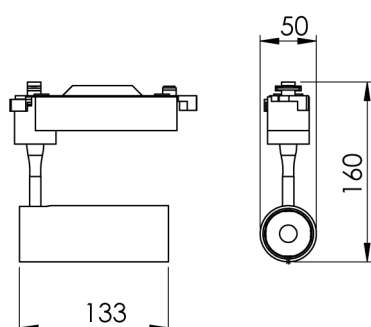

REF.: VECTOR-X-TR-X-OR136-14-COBCOMFY-30-95-P-P

Luminária de trilho, 14W 3000K IRC>95. Corpo em alumínio. Acabamento preto. Controle óptico principal através de lente facho 36°. Luminária grau de proteção IP-20. Driver corrente constante Liga/Desliga Tensão de trabalho 220V ou Bivolt.

Aplicação	Ambiente interno
Instalação	Trilho
Altura	133
Largura	Ø50
IP	20
Corpo	Alumínio
Cor	Preta
Ótica principal	Lente
Potência	14W
Fluxo Luminária	960lm
Intensidade	2379cd
Eficácia	69lm/W
Facho	36°
CCT	3000K
IRC	>95
Tensão	220V ou Bivolt
Dimerização	liga/Desliga
Garantia	5 anos
UGR	Espaçamento 1m (4H/8H) - <-3/<-3
Tipo de LED	COBcomfy
Eficácia do LED	93lm/W
Fluxo Luminoso do LED	1178lm
Potência do LED	12,6W

A = 133mm | B = Ø50mm

**IMPORTANTE: ENSAIOS REALIZADOS A 25°C**