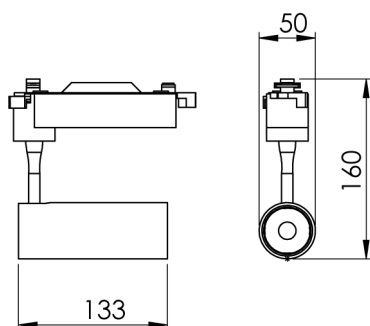

REF.: VECTOR-X-TR-X-OR136-14-COBCOMFY-30-95-P-P

A = 133mm | B = Ø50mm

**IMPORTANTE: ENSAIOS REALIZADOS A 25°C**

Aplicação	Ambiente interno
Instalação	Trilho
Altura	133
Largura	Ø50
IP	20
Corpo	Alumínio
Cor	Preta
Ótica principal	Lente
Potência	14W
Fluxo Luminária	960lm
Intensidade	2379cd
Eficácia	69lm/W
Facho	36°
CCT	3000K
IRC	>95
Tensão	220V ou Bivolt
Dimerização	liga/Desliga
Garantia	5 anos
UGR	Espaçamento 1m (4H/8H) - <-3/<-3
Tipo de LED	COBcomfy
Eficácia do LED	93lm/W
Fluxo Luminoso do LED	1178lm
Potência do LED	12,6W