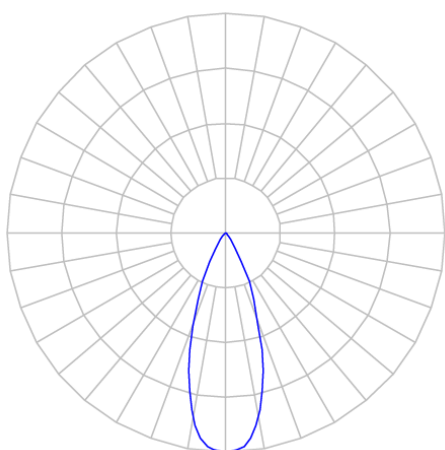

REF.: VECTOR-X-TR-X-OR136-14-COBCOMFY-30-95-P-P

A = 133mm | B = Ø50mm

**IMPORTANTE: ENSAIOS REALIZADOS A 25°C**

Aplicação	Ambiente interno
Instalação	Trilho
Altura	133
Largura	Ø50
IP	20
Corpo	Alumínio
Cor	Preta
Ótica principal	Lente
Potência	14W
Fluxo Luminária	960lm
Intensidade	2379cd
Eficácia	69lm/W
Facho	36°
CCT	3000K
IRC	>95
Tensão	220V ou Bivolt
Dimerização	liga/Desliga
Garantia	5 anos
UGR	Espaçamento 1m (4H/8H) - <-3/<-3
Tipo de LED	COBcomfy
Eficácia do LED	93lm/W
Fluxo Luminoso do LED	1178lm
Potência do LED	12,6W