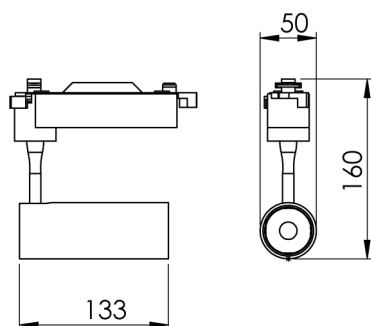

REF.: VECTOR-X-TR-X-OR136-14-COBMAX-27-90-P-P

Luminária de trilho, 14W 2700K IRC>90. Corpo em alumínio. Acabamento preto. Controle óptico principal através de lente facho 36°. Luminária grau de proteção IP-20. Driver corrente constante Liga/Desliga Tensão de trabalho 220V ou Bivolt.

Aplicação	Ambiente interno
Instalação	Trilho
Altura	133
Largura	Ø50
IP	20
Corpo	Alumínio
Cor	Preta
Ótica principal	Lente
Potência	14W
Fluxo Luminária	1179lm
Intensidade	2837cd
Eficácia	84lm/W
Facho	36°
CCT	2700K
IRC	>90
Tensão	220V ou Bivolt
Dimerização	liga/Desliga
Garantia	5 anos
UGR	Espaçamento 1m (4H/8H) - <-2/<-2
Tipo de LED	COBmax
Eficácia do LED	130lm/W
Fluxo Luminoso do LED	1543lm
Potência do LED	11,9W

A = 133mm | B = Ø50mm

**IMPORTANTE: ENSAIOS REALIZADOS A 25°C**