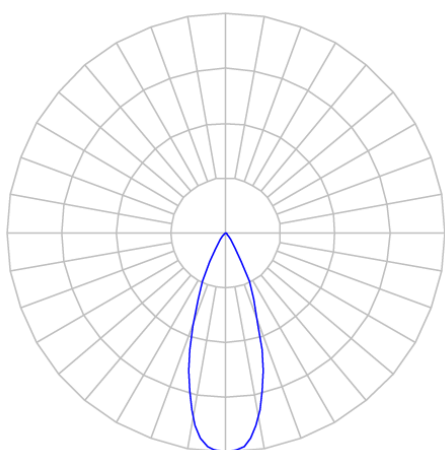

REF.: VECTOR-X-TR-X-OR136-14-COBMAX-27-90-P-P

Luminária de trilho, 14W 2700K IRC>90. Corpo em alumínio. Acabamento preto. Controle óptico principal através de lente facho 36°. Luminária grau de proteção IP-20. Driver corrente constante Liga/Desliga Tensão de trabalho 220V ou Bivolt.

Aplicação	Ambiente interno
Instalação	Trilho
Altura	133
Largura	Ø50
IP	20
Corpo	Alumínio
Cor	Preta
Ótica principal	Lente
Potência	14W
Fluxo Luminária	1179lm
Intensidade	2837cd
Eficácia	84lm/W
Facho	36°
CCT	2700K
IRC	>90
Tensão	220V ou Bivolt
Dimerização	liga/Desliga
Garantia	5 anos
UGR	Espaçamento 1m (4H/8H) - <-2/<-2
Tipo de LED	COBmax
Eficácia do LED	130lm/W
Fluxo Luminoso do LED	1543lm
Potência do LED	11,9W

A = 133mm | B = Ø50mm

**IMPORTANTE: ENSAIOS REALIZADOS A 25°C**