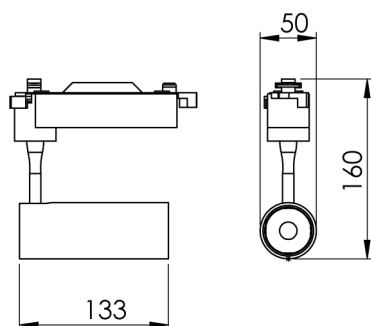

REF.: VECTOR-X-TR-X-OR136-14-COBMAX-40-90-P-P

Luminária de trilho, 14W 4000K IRC>90. Corpo em alumínio. Acabamento preto. Controle óptico principal através de lente facho 36°. Luminária grau de proteção IP-20. Driver corrente constante Liga/Desliga Tensão de trabalho 220V ou Bivolt.

Aplicação	Ambiente interno
Instalação	Trilho
Altura	133
Largura	Ø50
IP	20
Corpo	Alumínio
Cor	Preta
Ótica principal	Lente
Potência	14W
Fluxo Luminária	1345lm
Intensidade	3235cd
Eficácia	96lm/W
Facho	36°
CCT	4000K
IRC	>90
Tensão	220V ou Bivolt
Dimerização	liga/Desliga
Garantia	5 anos
UGR	Espaçamento 1m (4H/8H) - <-2/<-2
Tipo de LED	COBmax
Eficácia do LED	132lm/W
Fluxo Luminoso do LED	1565lm
Potência do LED	11,9W

A = 133mm | B = Ø50mm

**IMPORTANTE: ENSAIOS REALIZADOS A 25°C**