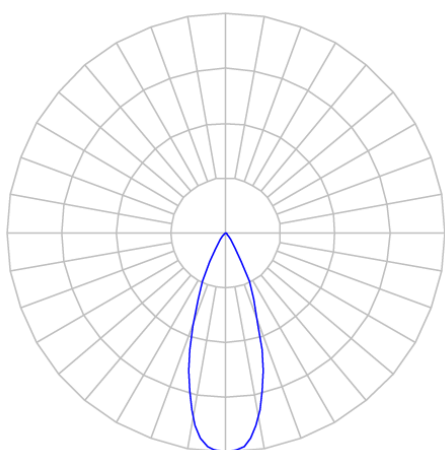

REF.: VECTOR-X-TR-X-OR136-14-COBMAX-40-90-P-P

Luminária de trilho, 14W 4000K IRC>90. Corpo em alumínio. Acabamento preto. Controle óptico principal através de lente facho 36°. Luminária grau de proteção IP-20. Driver corrente constante Liga/Desliga Tensão de trabalho 220V ou Bivolt.

Aplicação	Ambiente interno
Instalação	Trilho
Altura	133
Largura	Ø50
IP	20
Corpo	Alumínio
Cor	Preta
Ótica principal	Lente
Potência	14W
Fluxo Luminária	1345lm
Intensidade	3235cd
Eficácia	96lm/W
Facho	36°
CCT	4000K
IRC	>90
Tensão	220V ou Bivolt
Dimerização	liga/Desliga
Garantia	5 anos
UGR	Espaçamento 1m (4H/8H) - <-2/<-2
Tipo de LED	COBmax
Eficácia do LED	132lm/W
Fluxo Luminoso do LED	1565lm
Potência do LED	11,9W

A = 133mm | B = Ø50mm

**IMPORTANTE: ENSAIOS REALIZADOS A 25°C**