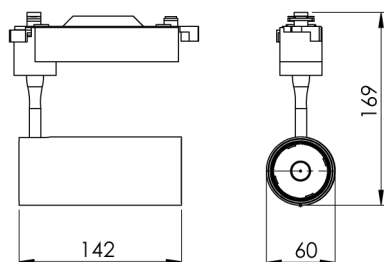

REF.: VECTOR-X-TR-X-OR136-19-COBCOMFY-25-95-M-P

A = 143mm | B = Ø60mm

**IMPORTANTE: ENSAIOS REALIZADOS A 25°C**

Luminária de trilho, 19W 2500K IRC>95. Corpo em alumínio. Acabamento preto. Controle óptico principal através de lente facho 36°. Luminária grau de proteção IP-20. Driver corrente constante Liga/Desliga Tensão de trabalho 220V ou Bivolt.

Aplicação	Ambiente interno
Instalação	Trilho
Altura	143
Largura	Ø60
IP	20
Corpo	Alumínio
Cor	Preta
Ótica principal	Lente
Potência	19W
Fluxo Luminária	1245lm
Intensidade	2884cd
Eficácia	66lm/W
Facho	36°
CCT	2500K
IRC	>95
Tensão	220V ou Bivolt
Dimerização	liga/Desliga
Garantia	5 anos
UGR	Espaçamento 1m (4H/8H) - <-1/<-1
Tipo de LED	COBcomfy
Eficácia do LED	107lm/W
Fluxo Luminoso do LED	1758lm
Potência do LED	16,4W