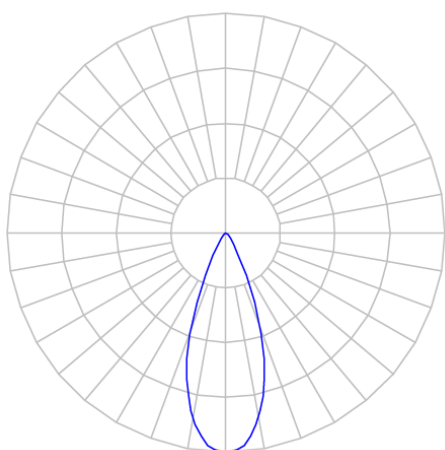

REF.: VECTOR-X-TR-X-OR136-19-COBCOMFY-25-95-M-P

A = 143mm | B = Ø60mm

**IMPORTANTE: ENSAIOS REALIZADOS A 25°C**

Luminária de trilho, 19W 2500K IRC>95. Corpo em alumínio. Acabamento preto. Controle óptico principal através de lente facho 36°. Luminária grau de proteção IP-20. Driver corrente constante Liga/Desliga Tensão de trabalho 220V ou Bivolt.

Aplicação	Ambiente interno
Instalação	Trilho
Altura	143
Largura	Ø60
IP	20
Corpo	Alumínio
Cor	Preta
Ótica principal	Lente
Potência	19W
Fluxo Luminária	1245lm
Intensidade	2884cd
Eficácia	66lm/W
Facho	36°
CCT	2500K
IRC	>95
Tensão	220V ou Bivolt
Dimerização	liga/Desliga
Garantia	5 anos
UGR	Espaçamento 1m (4H/8H) - <-1/<-1
Tipo de LED	COBcomfy
Eficácia do LED	107lm/W
Fluxo Luminoso do LED	1758lm
Potência do LED	16,4W