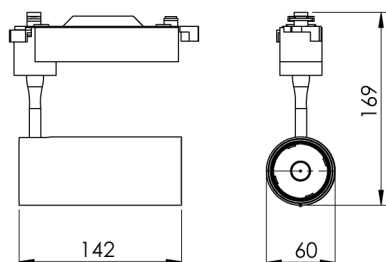

REF.: VECTOR-X-TR-X-OR136-19-COBCOMFY-25-95-M-P

A = 143mm | B = Ø60mm

**IMPORTANTE: ENSAIOS REALIZADOS A 25°C**

Aplicação	Ambiente interno
Instalação	Trilho
Altura	143
Largura	Ø60
IP	20
Corpo	Alumínio
Cor	Preta
Ótica principal	Lente
Potência	19W
Fluxo Luminária	1245lm
Intensidade	2884cd
Eficácia	66lm/W
Facho	36°
CCT	2500K
IRC	>95
Tensão	220V ou Bivolt
Dimerização	liga/Desliga
Garantia	5 anos
UGR	Espaçamento 1m (4H/8H) - <-1/<-1
Tipo de LED	COBcomfy
Eficácia do LED	107lm/W
Fluxo Luminoso do LED	1758lm
Potência do LED	16,4W