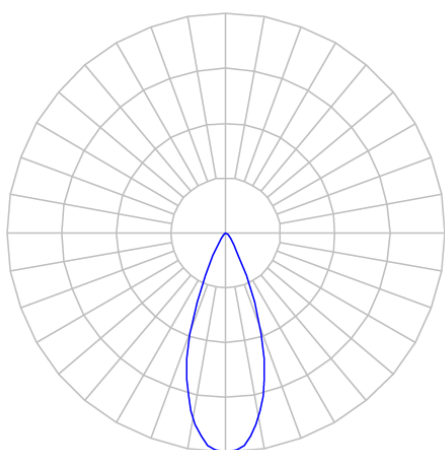

REF.: VECTOR-X-TR-X-OR136-19-COBCOMFY-25-95-M-P

A = 143mm | B = Ø60mm

**IMPORTANTE: ENSAIOS REALIZADOS A 25°C**

Aplicação	Ambiente interno
Instalação	Trilho
Altura	143
Largura	Ø60
IP	20
Corpo	Alumínio
Cor	Preta
Ótica principal	Lente
Potência	19W
Fluxo Luminária	1245lm
Intensidade	2884cd
Eficácia	66lm/W
Facho	36°
CCT	2500K
IRC	>95
Tensão	220V ou Bivolt
Dimerização	liga/Desliga
Garantia	5 anos
UGR	Espaçamento 1m (4H/8H) - <-1/<-1
Tipo de LED	COBcomfy
Eficácia do LED	107lm/W
Fluxo Luminoso do LED	1758lm
Potência do LED	16,4W