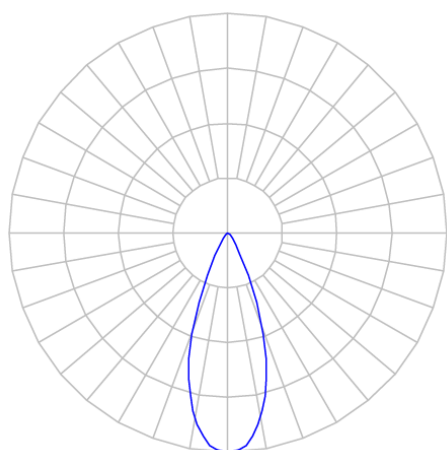

REF.: VECTOR-X-TR-X-OR136-19-COBCOMFY-30-95-M-P

A = 143mm | B = Ø60mm

IMPORTANTE: ENSAIOS REALIZADOS A 25°C

Aplicação	Ambiente interno
Instalação	Trilho
Altura	143
Largura	Ø60
IP	20
Corpo	Alumínio
Cor	Preta
Ótica principal	Lente
Potência	19W
Fluxo Luminária	1461lm
Intensidade	3384cd
Eficácia	77lm/W
Facho	36°
CCT	3000K
IRC	>95
Tensão	220V ou Bivolt
Dimerização	liga/Desliga
Garantia	5 anos
UGR	Espaçamento 1m (4H/8H) - <-1/<-1
Tipo de LED	COBcomfy
Eficácia do LED	112lm/W
Fluxo Luminoso do LED	1841lm
Potência do LED	16,4W