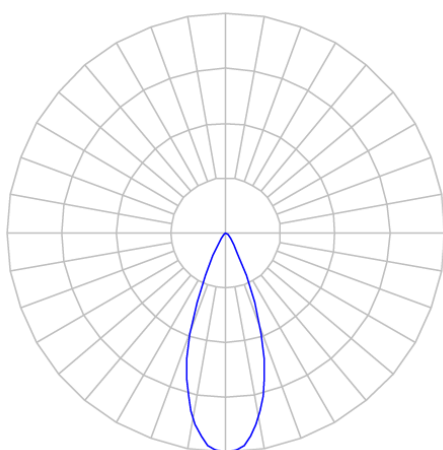

REF.: VECTOR-X-TR-X-OR136-19-COBCOMFY-30-95-M-P

A = 143mm | B = Ø60mm

IMPORTANTE: ENSAIOS REALIZADOS A 25°C

Luminária de trilho, 19W 3000K IRC>95. Corpo em alumínio. Acabamento preto. Controle óptico principal através de lente facho 36°. Luminária grau de proteção IP-20. Driver corrente constante Liga/Desliga Tensão de trabalho 220V ou Bivolt.

Aplicação	Ambiente interno
Instalação	Trilho
Altura	143
Largura	Ø60
IP	20
Corpo	Alumínio
Cor	Preta
Ótica principal	Lente
Potência	19W
Fluxo Luminária	1461lm
Intensidade	3384cd
Eficácia	77lm/W
Facho	36°
CCT	3000K
IRC	>95
Tensão	220V ou Bivolt
Dimerização	liga/Desliga
Garantia	5 anos
UGR	Espaçamento 1m (4H/8H) - <-1/<-1
Tipo de LED	COBcomfy
Eficácia do LED	112lm/W
Fluxo Luminoso do LED	1841lm
Potência do LED	16,4W