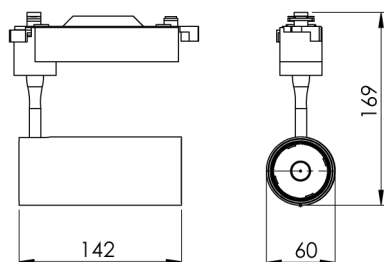

REF.: VECTOR-X-TR-X-OR136-19-COBCOMFY-30-95-M-P

A = 143mm | B = Ø60mm

IMPORTANTE: ENSAIOS REALIZADOS A 25°C

Luminária de trilho, 19W 3000K IRC>95. Corpo em alumínio. Acabamento preto. Controle óptico principal através de lente facho 36°. Luminária grau de proteção IP-20. Driver corrente constante Liga/Desliga Tensão de trabalho 220V ou Bivolt.

Aplicação	Ambiente interno
Instalação	Trilho
Altura	143
Largura	Ø60
IP	20
Corpo	Alumínio
Cor	Preta
Ótica principal	Lente
Potência	19W
Fluxo Luminária	1461lm
Intensidade	3384cd
Eficácia	77lm/W
Facho	36°
CCT	3000K
IRC	>95
Tensão	220V ou Bivolt
Dimerização	liga/Desliga
Garantia	5 anos
UGR	Espaçamento 1m (4H/8H) - <-1/<-1
Tipo de LED	COBcomfy
Eficácia do LED	112lm/W
Fluxo Luminoso do LED	1841lm
Potência do LED	16,4W