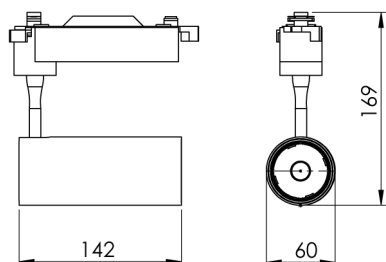

REF.: VECTOR-X-TR-X-OR136-19-COBCOMFY-30-95-M-P

A = 143mm | B = Ø60mm

IMPORTANTE: ENSAIOS REALIZADOS A 25°C

Aplicação	Ambiente interno
Instalação	Trilho
Altura	143
Largura	Ø60
IP	20
Corpo	Alumínio
Cor	Preta
Ótica principal	Lente
Potência	19W
Fluxo Luminária	1461lm
Intensidade	3384cd
Eficácia	77lm/W
Facho	36°
CCT	3000K
IRC	>95
Tensão	220V ou Bivolt
Dimerização	liga/Desliga
Garantia	5 anos
UGR	Espaçamento 1m (4H/8H) - <-1/<-1
Tipo de LED	COBcomfy
Eficácia do LED	112lm/W
Fluxo Luminoso do LED	1841lm
Potência do LED	16,4W