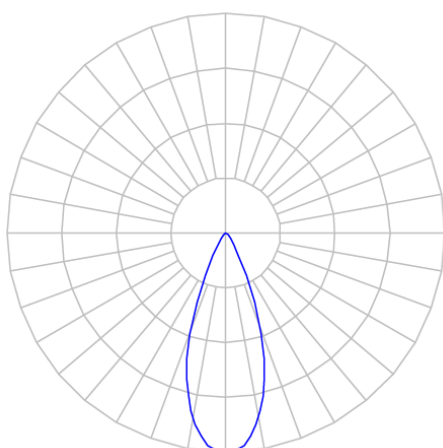

REF.: VECTOR-X-TR-X-OR136-19-COBMAX-30-90-M-P

A = 143mm | B = Ø60mm

IMPORTANTE: ENSAIOS REALIZADOS A 25°C

Luminária de trilho, 19W 3000K IRC>90. Corpo em alumínio. Acabamento preto. Controle óptico principal através de lente facho 36°. Luminária grau de proteção IP-20. Driver corrente constante Liga/Desliga Tensão de trabalho 220V ou Bivolt.

Aplicação	Ambiente interno
Instalação	Trilho
Altura	143
Largura	Ø60
IP	20
Corpo	Alumínio
Cor	Preta
Ótica principal	Lente
Potência	19W
Fluxo Luminária	1793lm
Intensidade	4155cd
Eficácia	94lm/W
Facho	36°
CCT	3000K
IRC	>90
Tensão	220V ou Bivolt
Dimerização	liga/Desliga
Garantia	5 anos
UGR	Espaçamento 1m (4H/8H) - <-1/<-1
Tipo de LED	COBmax
Eficácia do LED	138lm/W
Fluxo Luminoso do LED	2214lm
Potência do LED	16,1W