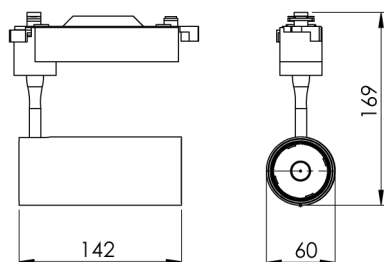

REF.: VECTOR-X-TR-X-OR136-19-COBMAX-30-90-M-P

A = 143mm | B = Ø60mm

IMPORTANTE: ENSAIOS REALIZADOS A 25°C

Luminária de trilho, 19W 3000K IRC>90. Corpo em alumínio. Acabamento preto. Controle óptico principal através de lente facho 36°. Luminária grau de proteção IP-20. Driver corrente constante Liga/Desliga Tensão de trabalho 220V ou Bivolt.

Aplicação	Ambiente interno
Instalação	Trilho
Altura	143
Largura	Ø60
IP	20
Corpo	Alumínio
Cor	Preta
Ótica principal	Lente
Potência	19W
Fluxo Luminária	1793lm
Intensidade	4155cd
Eficácia	94lm/W
Facho	36°
CCT	3000K
IRC	>90
Tensão	220V ou Bivolt
Dimerização	liga/Desliga
Garantia	5 anos
UGR	Espaçamento 1m (4H/8H) - <-1/<-1
Tipo de LED	COBmax
Eficácia do LED	138lm/W
Fluxo Luminoso do LED	2214lm
Potência do LED	16,1W