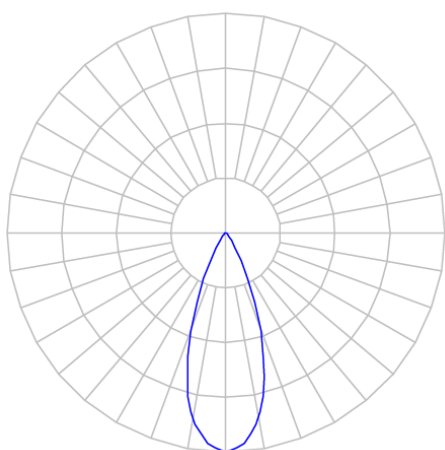

REF.: VECTOR-X-TR-X-OR136-28-COBCOMFY-25-95-G-P

**A = 159mm | B = Ø71mm**

**IMPORTANTE: ENSAIOS REALIZADOS A 25°C**

Aplicação	Ambiente interno
Instalação	Trilho
Altura	159
Largura	Ø71
IP	20
Corpo	Alumínio
Cor	Preta
Ótica principal	Lente
Potência	28W
Fluxo Luminária	1705lm
Intensidade	3873cd
Eficácia	61lm/W
Facho	36°
CCT	2500K
IRC	>95
Tensão	220V ou Bivolt
Dimerização	liga/Desliga
Garantia	5 anos
UGR	Espaçamento 1m (4H/8H) - <13/<13
Tipo de LED	COBcomfy
Eficácia do LED	101lm/W
Fluxo Luminoso do LED	2510lm
Potência do LED	24,8W