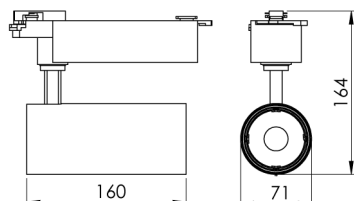

REF.: VECTOR-X-TR-X-OR136-28-COBCOMFY-25-95-G-P

A = 159mm | B = Ø71mm

**IMPORTANTE: ENSAIOS REALIZADOS A 25°C**

Luminária de trilho, 28W 2500K IRC>95. Corpo em alumínio. Acabamento preto. Controle óptico principal através de lente facho 36°. Luminária grau de proteção IP-20. Driver corrente constante Liga/Desliga Tensão de trabalho 220V ou Bivolt.

Aplicação	Ambiente interno
Instalação	Trilho
Altura	159
Largura	Ø71
IP	20
Corpo	Alumínio
Cor	Preta
Ótica principal	Lente
Potência	28W
Fluxo Luminária	1705lm
Intensidade	3873cd
Eficácia	61lm/W
Facho	36°
CCT	2500K
IRC	>95
Tensão	220V ou Bivolt
Dimerização	liga/Desliga
Garantia	5 anos
UGR	Espaçamento 1m (4H/8H) - <13/<13
Tipo de LED	COBcomfy
Eficácia do LED	101lm/W
Fluxo Luminoso do LED	2510lm
Potência do LED	24,8W