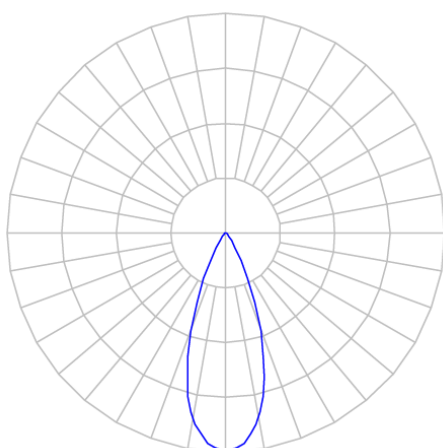

REF.: VECTOR-X-TR-X-OR136-28-COBCOMFY-25-95-G-P

A = 159mm | B = Ø71mm

**IMPORTANTE: ENSAIOS REALIZADOS A 25°C**

Luminária de trilho, 28W 2500K IRC>95. Corpo em alumínio. Acabamento preto. Controle óptico principal através de lente facho 36°. Luminária grau de proteção IP-20. Driver corrente constante Liga/Desliga Tensão de trabalho 220V ou Bivolt.

Aplicação	Ambiente interno
Instalação	Trilho
Altura	159
Largura	Ø71
IP	20
Corpo	Alumínio
Cor	Preta
Ótica principal	Lente
Potência	28W
Fluxo Luminária	1705lm
Intensidade	3873cd
Eficácia	61lm/W
Facho	36°
CCT	2500K
IRC	>95
Tensão	220V ou Bivolt
Dimerização	liga/Desliga
Garantia	5 anos
UGR	Espaçamento 1m (4H/8H) - <13/<13
Tipo de LED	COBcomfy
Eficácia do LED	101lm/W
Fluxo Luminoso do LED	2510lm
Potência do LED	24,8W