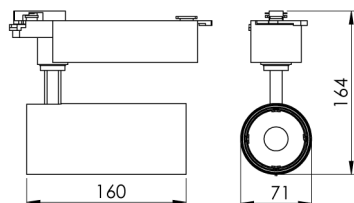

REF.: VECTOR-X-TR-X-OR136-28-COBCOMFY-25-95-G-P

**A = 159mm | B = Ø71mm**

**IMPORTANTE: ENSAIOS REALIZADOS A 25°C**

Aplicação	Ambiente interno
Instalação	Trilho
Altura	159
Largura	Ø71
IP	20
Corpo	Alumínio
Cor	Preta
Ótica principal	Lente
Potência	28W
Fluxo Luminária	1705lm
Intensidade	3873cd
Eficácia	61lm/W
Facho	36°
CCT	2500K
IRC	>95
Tensão	220V ou Bivolt
Dimerização	liga/Desliga
Garantia	5 anos
UGR	Espaçamento 1m (4H/8H) - <13/<13
Tipo de LED	COBcomfy
Eficácia do LED	101lm/W
Fluxo Luminoso do LED	2510lm
Potência do LED	24,8W