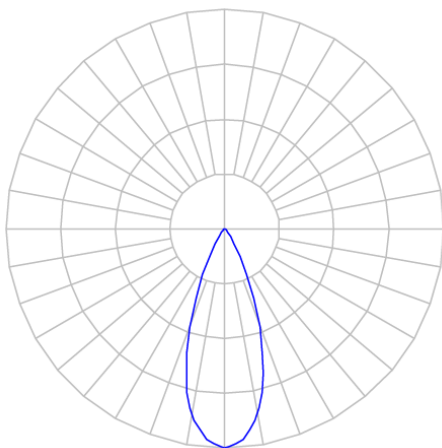

REF.: VECTOR-X-TR-X-OR136-28-COBCOMFY-30-95-G-P

A = 159mm | B = Ø71mm

IMPORTANTE: ENSAIOS REALIZADOS A 25°C

Luminária de trilho, 28W 3000K IRC>95. Corpo em alumínio. Acabamento preto. Controle óptico principal através de lente facho 36°. Luminária grau de proteção IP-20. Driver corrente constante Liga/Desliga Tensão de trabalho 220V ou Bivolt.

Aplicação	Ambiente interno
Instalação	Trilho
Altura	159
Largura	Ø71
IP	20
Corpo	Alumínio
Cor	Preta
Ótica principal	Lente
Potência	28W
Fluxo Luminária	2001lm
Intensidade	4545cd
Eficácia	71lm/W
Facho	36°
CCT	3000K
IRC	>95
Tensão	220V ou Bivolt
Dimerização	liga/Desliga
Garantia	5 anos
UGR	Espaçamento 1m (4H/8H) - <13/<13
Tipo de LED	COBcomfy
Eficácia do LED	105lm/W
Fluxo Luminoso do LED	2614lm
Potência do LED	24,8W