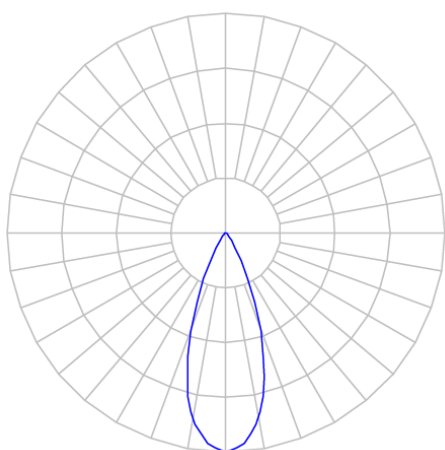

REF.: VECTOR-X-TR-X-OR136-28-COBCOMFY-30-95-G-P

A = 159mm | B = Ø71mm

IMPORTANTE: ENSAIOS REALIZADOS A 25°C

Aplicação	Ambiente interno
Instalação	Trilho
Altura	159
Largura	Ø71
IP	20
Corpo	Alumínio
Cor	Preta
Ótica principal	Lente
Potência	28W
Fluxo Luminária	2001lm
Intensidade	4545cd
Eficácia	71lm/W
Facho	36°
CCT	3000K
IRC	>95
Tensão	220V ou Bivolt
Dimerização	liga/Desliga
Garantia	5 anos
UGR	Espaçamento 1m (4H/8H) - <13/<13
Tipo de LED	COBcomfy
Eficácia do LED	105lm/W
Fluxo Luminoso do LED	2614lm
Potência do LED	24,8W