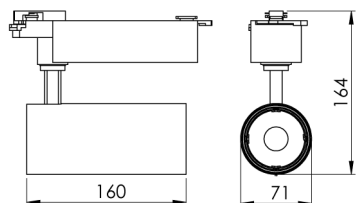

REF.: VECTOR-X-TR-X-OR136-28-COBCOMFY-30-95-G-P

A = 159mm | B = Ø71mm

IMPORTANTE: ENSAIOS REALIZADOS A 25°C

Aplicação	Ambiente interno
Instalação	Trilho
Altura	159
Largura	Ø71
IP	20
Corpo	Alumínio
Cor	Preta
Ótica principal	Lente
Potência	28W
Fluxo Luminária	2001lm
Intensidade	4545cd
Eficácia	71lm/W
Facho	36°
CCT	3000K
IRC	>95
Tensão	220V ou Bivolt
Dimerização	liga/Desliga
Garantia	5 anos
UGR	Espaçamento 1m (4H/8H) - <13/<13
Tipo de LED	COBcomfy
Eficácia do LED	105lm/W
Fluxo Luminoso do LED	2614lm
Potência do LED	24,8W