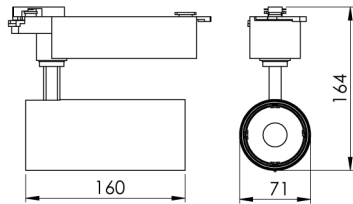

REF.: VECTOR-X-TR-X-OR136-28-COBCOMFY-30-95-G-P

A = 159mm | B = Ø71mm

IMPORTANTE: ENSAIOS REALIZADOS A 25°C

Luminária de trilho, 28W 3000K IRC>95. Corpo em alumínio. Acabamento preto. Controle óptico principal através de lente facho 36°. Luminária grau de proteção IP-20. Driver corrente constante Liga/Desliga Tensão de trabalho 220V ou Bivolt.

Aplicação	Ambiente interno
Instalação	Trilho
Altura	159
Largura	Ø71
IP	20
Corpo	Alumínio
Cor	Preta
Ótica principal	Lente
Potência	28W
Fluxo Luminária	2001lm
Intensidade	4545cd
Eficácia	71lm/W
Facho	36°
CCT	3000K
IRC	>95
Tensão	220V ou Bivolt
Dimerização	liga/Desliga
Garantia	5 anos
UGR	Espaçamento 1m (4H/8H) - <13/<13
Tipo de LED	COBcomfy
Eficácia do LED	105lm/W
Fluxo Luminoso do LED	2614lm
Potência do LED	24,8W