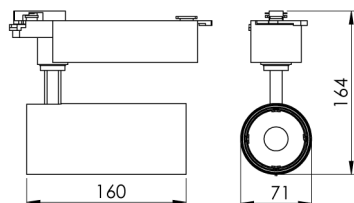

REF.: VECTOR-X-TR-X-OR136-28-COBMAX-27-90-G-P

A = 159mm | B = Ø71mm

**IMPORTANTE: ENSAIOS REALIZADOS A 25°C**

Luminária de trilho, 28W 2700K IRC>90. Corpo em alumínio. Acabamento preto. Controle óptico principal através de lente facho 36°. Luminária grau de proteção IP-20. Driver corrente constante Liga/Desliga Tensão de trabalho 220V ou Bivolt.

Aplicação	Ambiente interno
Instalação	Trilho
Altura	159
Largura	Ø71
IP	20
Corpo	Alumínio
Cor	Preta
Ótica principal	Lente
Potência	28W
Fluxo Luminária	2445lm
Intensidade	5420cd
Eficácia	87lm/W
Facho	36°
CCT	2700K
IRC	>90
Tensão	220V ou Bivolt
Dimerização	liga/Desliga
Garantia	5 anos
UGR	Espaçamento 1m (4H/8H) - <14/<14
Tipo de LED	COBmax
Eficácia do LED	127lm/W
Fluxo Luminoso do LED	3051lm
Potência do LED	24,1W