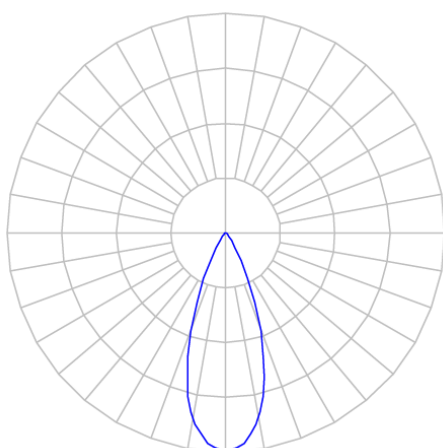

REF.: VECTOR-X-TR-X-OR136-28-COBMAX-27-90-G-P

A = 159mm | B = Ø71mm

**IMPORTANTE: ENSAIOS REALIZADOS A 25°C**

Luminária de trilho, 28W 2700K IRC>90. Corpo em alumínio. Acabamento preto. Controle óptico principal através de lente facho 36°. Luminária grau de proteção IP-20. Driver corrente constante Liga/Desliga Tensão de trabalho 220V ou Bivolt.

Aplicação	Ambiente interno
Instalação	Trilho
Altura	159
Largura	Ø71
IP	20
Corpo	Alumínio
Cor	Preta
Ótica principal	Lente
Potência	28W
Fluxo Luminária	2445lm
Intensidade	5420cd
Eficácia	87lm/W
Facho	36°
CCT	2700K
IRC	>90
Tensão	220V ou Bivolt
Dimerização	liga/Desliga
Garantia	5 anos
UGR	Espaçamento 1m (4H/8H) - <14/<14
Tipo de LED	COBmax
Eficácia do LED	127lm/W
Fluxo Luminoso do LED	3051lm
Potência do LED	24,1W