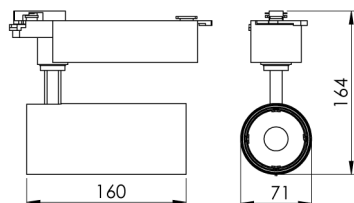

REF.: VECTOR-X-TR-X-OR136-28-COBMAX-30-90-G-P

A = 159mm | B = Ø71mm

**IMPORTANTE: ENSAIOS REALIZADOS A 25°C**

Aplicação	Ambiente interno
Instalação	Trilho
Altura	159
Largura	Ø71
IP	20
Corpo	Alumínio
Cor	Preta
Ótica principal	Lente
Potência	28W
Fluxo Luminária	2517lm
Intensidade	5579cd
Eficácia	90lm/W
Facho	36°
CCT	3000K
IRC	>90
Tensão	220V ou Bivolt
Dimerização	liga/Desliga
Garantia	5 anos
UGR	Espaçamento 1m (4H/8H) - <14/<14
Tipo de LED	COBmax
Eficácia do LED	131lm/W
Fluxo Luminoso do LED	3167lm
Potência do LED	24,1W