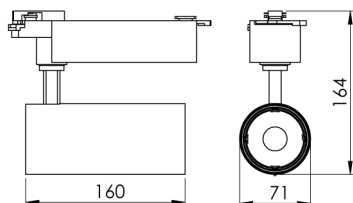

REF.: VECTOR-X-TR-X-OR136-28-COBMAX-30-90-G-P

A = 159mm | B = Ø71mm

IMPORTANTE: ENSAIOS REALIZADOS A 25°C

Luminária de trilho, 28W 3000K IRC>90. Corpo em alumínio. Acabamento preto. Controle óptico principal através de lente facho 36°. Luminária grau de proteção IP-20. Driver corrente constante Liga/Desliga Tensão de trabalho 220V ou Bivolt.

Aplicação	Ambiente interno
Instalação	Trilho
Altura	159
Largura	Ø71
IP	20
Corpo	Alumínio
Cor	Preta
Ótica principal	Lente
Potência	28W
Fluxo Luminária	2517lm
Intensidade	5579cd
Eficácia	90lm/W
Facho	36°
CCT	3000K
IRC	>90
Tensão	220V ou Bivolt
Dimerização	liga/Desliga
Garantia	5 anos
UGR	Espaçamento 1m (4H/8H) - <14/<14
Tipo de LED	COBmax
Eficácia do LED	131lm/W
Fluxo Luminoso do LED	3167lm
Potência do LED	24,1W