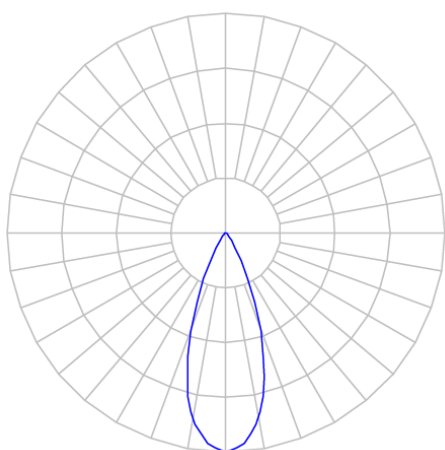

REF.: VECTOR-X-TR-X-OR136-28-COBMAX-30-90-G-P

A = 159mm | B = Ø71mm

IMPORTANTE: ENSAIOS REALIZADOS A 25°C

Luminária de trilho, 28W 3000K IRC>90. Corpo em alumínio. Acabamento preto. Controle óptico principal através de lente facho 36°. Luminária grau de proteção IP-20. Driver corrente constante Liga/Desliga Tensão de trabalho 220V ou Bivolt.

Aplicação	Ambiente interno
Instalação	Trilho
Altura	159
Largura	Ø71
IP	20
Corpo	Alumínio
Cor	Preta
Ótica principal	Lente
Potência	28W
Fluxo Luminária	2517lm
Intensidade	5579cd
Eficácia	90lm/W
Facho	36°
CCT	3000K
IRC	>90
Tensão	220V ou Bivolt
Dimerização	liga/Desliga
Garantia	5 anos
UGR	Espaçamento 1m (4H/8H) - <14/<14
Tipo de LED	COBmax
Eficácia do LED	131lm/W
Fluxo Luminoso do LED	3167lm
Potência do LED	24,1W