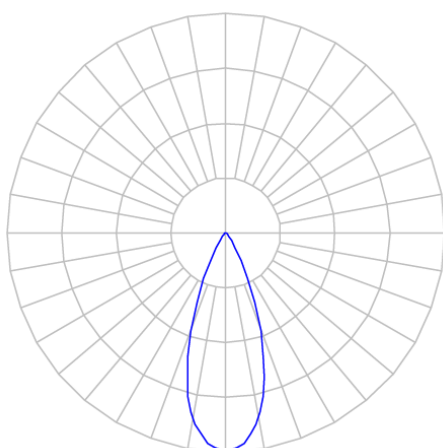

REF.: VECTOR-X-TR-X-OR136-28-COBMAX-30-90-G-P

A = 159mm | B = Ø71mm

**IMPORTANTE: ENSAIOS REALIZADOS A 25°C**

Aplicação	Ambiente interno
Instalação	Trilho
Altura	159
Largura	Ø71
IP	20
Corpo	Alumínio
Cor	Preta
Ótica principal	Lente
Potência	28W
Fluxo Luminária	2517lm
Intensidade	5579cd
Eficácia	90lm/W
Facho	36°
CCT	3000K
IRC	>90
Tensão	220V ou Bivolt
Dimerização	liga/Desliga
Garantia	5 anos
UGR	Espaçamento 1m (4H/8H) - <14/<14
Tipo de LED	COBmax
Eficácia do LED	131lm/W
Fluxo Luminoso do LED	3167lm
Potência do LED	24,1W