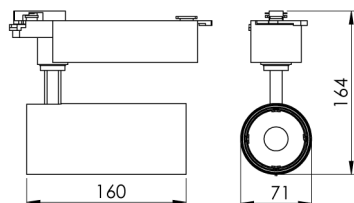

REF.: VECTOR-X-TR-X-OR136-28-COBMAX-40-90-G-P

A = 159mm | B = Ø71mm

IMPORTANTE: ENSAIOS REALIZADOS A 25°C

Luminária de trilho, 28W 4000K IRC>90. Corpo em alumínio. Acabamento preto. Controle óptico principal através de lente facho 36°. Luminária grau de proteção IP-20. Driver corrente constante Liga/Desliga Tensão de trabalho 220V ou Bivolt.

Aplicação	Ambiente interno
Instalação	Trilho
Altura	159
Largura	Ø71
IP	20
Corpo	Alumínio
Cor	Preta
Ótica principal	Lente
Potência	28W
Fluxo Luminária	2788lm
Intensidade	6179cd
Eficácia	100lm/W
Facho	36°
CCT	4000K
IRC	>90
Tensão	220V ou Bivolt
Dimerização	liga/Desliga
Garantia	5 anos
UGR	Espaçamento 1m (4H/8H) - <14/<14
Tipo de LED	COBmax
Eficácia do LED	137lm/W
Fluxo Luminoso do LED	3294lm
Potência do LED	24,1W