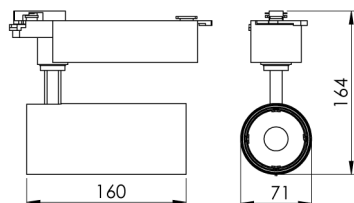

REF.: VECTOR-X-TR-X-OR136-28-COBMAX-40-90-G-P

A = 159mm | B = Ø71mm

IMPORTANTE: ENSAIOS REALIZADOS A 25°C

Aplicação	Ambiente interno
Instalação	Trilho
Altura	159
Largura	Ø71
IP	20
Corpo	Alumínio
Cor	Preta
Ótica principal	Lente
Potência	28W
Fluxo Luminária	2788lm
Intensidade	6179cd
Eficácia	100lm/W
Facho	36°
CCT	4000K
IRC	>90
Tensão	220V ou Bivolt
Dimerização	liga/Desliga
Garantia	5 anos
UGR	Espaçamento 1m (4H/8H) - <14/<14
Tipo de LED	COBmax
Eficácia do LED	137lm/W
Fluxo Luminoso do LED	3294lm
Potência do LED	24,1W