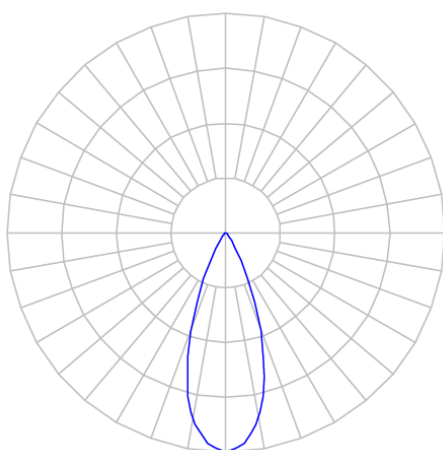

REF.: VECTOR-X-TR-X-OR136-28-COBMAX-40-90-G-P

A = 159mm | B = Ø71mm

IMPORTANTE: ENSAIOS REALIZADOS A 25°C

Aplicação	Ambiente interno
Instalação	Trilho
Altura	159
Largura	Ø71
IP	20
Corpo	Alumínio
Cor	Preta
Ótica principal	Lente
Potência	28W
Fluxo Luminária	2788lm
Intensidade	6179cd
Eficácia	100lm/W
Facho	36°
CCT	4000K
IRC	>90
Tensão	220V ou Bivolt
Dimerização	liga/Desliga
Garantia	5 anos
UGR	Espaçamento 1m (4H/8H) - <14/<14
Tipo de LED	COBmax
Eficácia do LED	137lm/W
Fluxo Luminoso do LED	3294lm
Potência do LED	24,1W