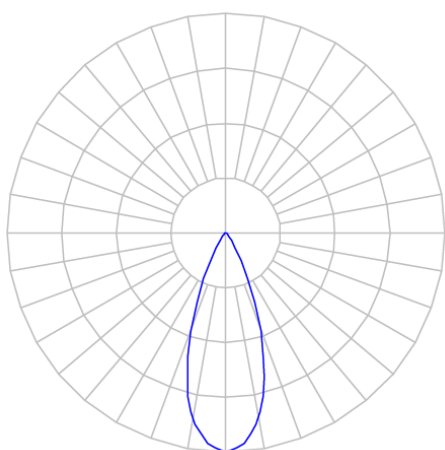

REF.: VECTOR-X-TR-X-OR136-28-COBMAX-40-90-G-P

A = 159mm | B = Ø71mm

IMPORTANTE: ENSAIOS REALIZADOS A 25°C

Luminária de trilho, 28W 4000K IRC>90. Corpo em alumínio. Acabamento preto. Controle óptico principal através de lente facho 36°. Luminária grau de proteção IP-20. Driver corrente constante Liga/Desliga Tensão de trabalho 220V ou Bivolt.

Aplicação	Ambiente interno
Instalação	Trilho
Altura	159
Largura	Ø71
IP	20
Corpo	Alumínio
Cor	Preta
Ótica principal	Lente
Potência	28W
Fluxo Luminária	2788lm
Intensidade	6179cd
Eficácia	100lm/W
Facho	36°
CCT	4000K
IRC	>90
Tensão	220V ou Bivolt
Dimerização	liga/Desliga
Garantia	5 anos
UGR	Espaçamento 1m (4H/8H) - <14/<14
Tipo de LED	COBmax
Eficácia do LED	137lm/W
Fluxo Luminoso do LED	3294lm
Potência do LED	24,1W