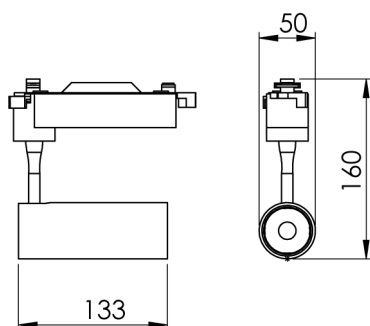

REF.: VECTOR-X-TR-X-OR136-6-COBCOMFY-25-95-P-P

A = 133mm | B = Ø50mm

IMPORTANTE: ENSAIOS REALIZADOS A 25°C

Aplicação	Ambiente interno
Instalação	Trilho
Altura	133
Largura	Ø50
IP	20
Corpo	Alumínio
Cor	Preta
Ótica principal	Lente
Potência	6W
Fluxo Luminária	409lm
Intensidade	929cd
Eficácia	68lm/W
Facho	36°
CCT	2500K
IRC	>95
Tensão	220V ou Bivolt
Dimerização	liga/Desliga
Garantia	5 anos
UGR	Espaçamento 1m (4H/8H) - <-6/<-6
Tipo de LED	COBcomfy
Eficácia do LED	115lm/W
Fluxo Luminoso do LED	483lm
Potência do LED	4,2W