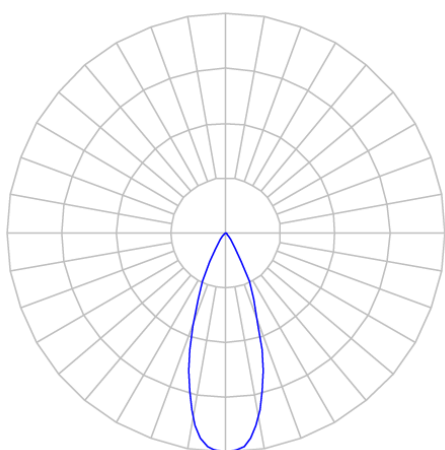

REF.: VECTOR-X-TR-X-OR136-6-COBCOMFY-25-95-P-P

A = 133mm | B = Ø50mm

IMPORTANTE: ENSAIOS REALIZADOS A 25°C

Luminária de trilho, 6W 2500K IRC>95. Corpo em alumínio. Acabamento preto. Controle óptico principal através de lente facho 36°. Luminária grau de proteção IP-20. Driver corrente constante Liga/Desliga Tensão de trabalho 220V ou Bivolt.

Aplicação	Ambiente interno
Instalação	Trilho
Altura	133
Largura	Ø50
IP	20
Corpo	Alumínio
Cor	Preta
Ótica principal	Lente
Potência	6W
Fluxo Luminária	409lm
Intensidade	929cd
Eficácia	68lm/W
Facho	36°
CCT	2500K
IRC	>95
Tensão	220V ou Bivolt
Dimerização	liga/Desliga
Garantia	5 anos
UGR	Espaçamento 1m (4H/8H) - <-6/<-6
Tipo de LED	COBcomfy
Eficácia do LED	115lm/W
Fluxo Luminoso do LED	483lm
Potência do LED	4,2W