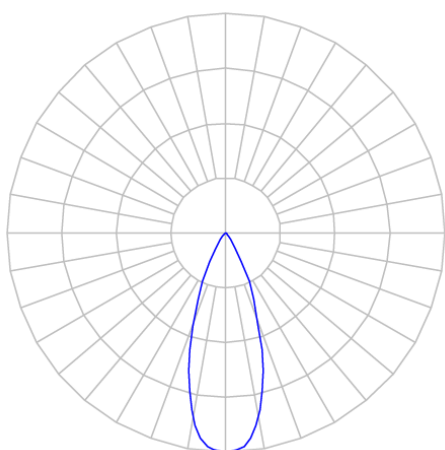

REF.: VECTOR-X-TR-X-OR136-6-COBCOMFY-25-95-P-P

A = 133mm | B = Ø50mm

IMPORTANTE: ENSAIOS REALIZADOS A 25°C

Aplicação	Ambiente interno
Instalação	Trilho
Altura	133
Largura	Ø50
IP	20
Corpo	Alumínio
Cor	Preta
Ótica principal	Lente
Potência	6W
Fluxo Luminária	409lm
Intensidade	929cd
Eficácia	68lm/W
Facho	36°
CCT	2500K
IRC	>95
Tensão	220V ou Bivolt
Dimerização	liga/Desliga
Garantia	5 anos
UGR	Espaçamento 1m (4H/8H) - <-6/<-6
Tipo de LED	COBcomfy
Eficácia do LED	115lm/W
Fluxo Luminoso do LED	483lm
Potência do LED	4,2W