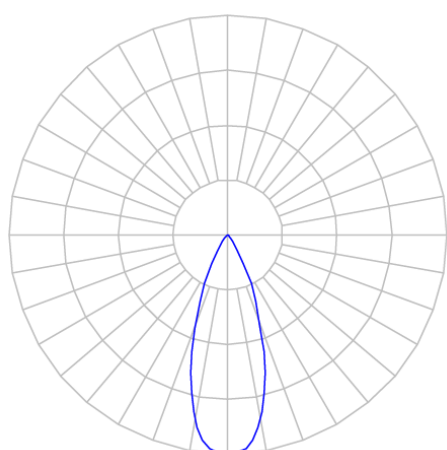

REF.: VECTOR-X-TR-X-OR136-6-COBCOMFY-30-95-P-P

A = 133mm | B = Ø50mm

**IMPORTANTE: ENSAIOS REALIZADOS A 25°C**

Aplicação	Ambiente interno
Instalação	Trilho
Altura	133
Largura	Ø50
IP	20
Corpo	Alumínio
Cor	Preta
Ótica principal	Lente
Potência	6W
Fluxo Luminária	480lm
Intensidade	1090cd
Eficácia	80lm/W
Facho	36°
CCT	3000K
IRC	>95
Tensão	220V ou Bivolt
Dimerização	liga/Desliga
Garantia	5 anos
UGR	Espaçamento 1m (4H/8H) - <-6/<-6
Tipo de LED	COBcomfy
Eficácia do LED	120lm/W
Fluxo Luminoso do LED	502lm
Potência do LED	4,2W