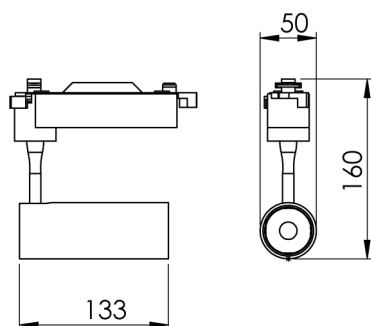

REF.: VECTOR-X-TR-X-OR136-6-COBCOMFY-30-95-P-P

Luminária de trilho, 6W 3000K IRC>95. Corpo em alumínio. Acabamento preto. Controle óptico principal através de lente facho 36°. Luminária grau de proteção IP-20. Driver corrente constante Liga/Desliga Tensão de trabalho 220V ou Bivolt.

Aplicação	Ambiente interno
Instalação	Trilho
Altura	133
Largura	Ø50
IP	20
Corpo	Alumínio
Cor	Preta
Ótica principal	Lente
Potência	6W
Fluxo Luminária	480lm
Intensidade	1090cd
Eficácia	80lm/W
Facho	36°
CCT	3000K
IRC	>95
Tensão	220V ou Bivolt
Dimerização	liga/Desliga
Garantia	5 anos
UGR	Espaçamento 1m (4H/8H) - <-6/<-6
Tipo de LED	COBcomfy
Eficácia do LED	120lm/W
Fluxo Luminoso do LED	502lm
Potência do LED	4,2W

A = 133mm | B = Ø50mm

**IMPORTANTE: ENSAIOS REALIZADOS A 25°C**