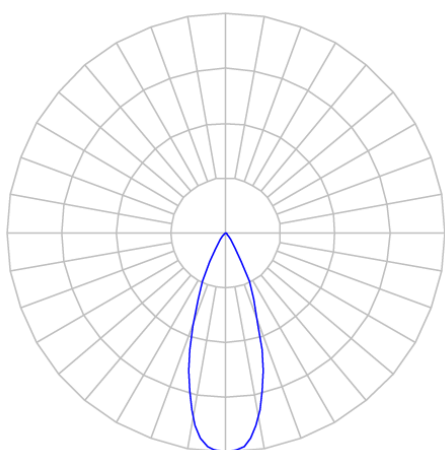

REF.: VECTOR-X-TR-X-OR136-6-COBCOMFY-30-95-P-P

Luminária de trilho, 6W 3000K IRC>95. Corpo em alumínio. Acabamento preto. Controle óptico principal através de lente facho 36°. Luminária grau de proteção IP-20. Driver corrente constante Liga/Desliga Tensão de trabalho 220V ou Bivolt.

Aplicação	Ambiente interno
Instalação	Trilho
Altura	133
Largura	Ø50
IP	20
Corpo	Alumínio
Cor	Preta
Ótica principal	Lente
Potência	6W
Fluxo Luminária	480lm
Intensidade	1090cd
Eficácia	80lm/W
Facho	36°
CCT	3000K
IRC	>95
Tensão	220V ou Bivolt
Dimerização	liga/Desliga
Garantia	5 anos
UGR	Espaçamento 1m (4H/8H) - <-6/<-6
Tipo de LED	COBcomfy
Eficácia do LED	120lm/W
Fluxo Luminoso do LED	502lm
Potência do LED	4,2W

A = 133mm | B = Ø50mm

**IMPORTANTE: ENSAIOS REALIZADOS A 25°C**