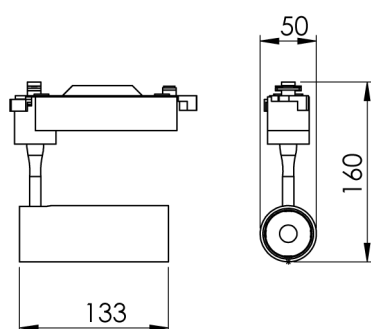

REF.: VECTOR-X-TR-X-OR136-6-COBCOMFY-30-95-P-P

A = 133mm | B = Ø50mm

**IMPORTANTE: ENSAIOS REALIZADOS A 25°C**

Aplicação	Ambiente interno
Instalação	Trilho
Altura	133
Largura	Ø50
IP	20
Corpo	Alumínio
Cor	Preta
Ótica principal	Lente
Potência	6W
Fluxo Luminária	480lm
Intensidade	1090cd
Eficácia	80lm/W
Facho	36°
CCT	3000K
IRC	>95
Tensão	220V ou Bivolt
Dimerização	liga/Desliga
Garantia	5 anos
UGR	Espaçamento 1m (4H/8H) - <-6/<-6
Tipo de LED	COBcomfy
Eficácia do LED	120lm/W
Fluxo Luminoso do LED	502lm
Potência do LED	4,2W