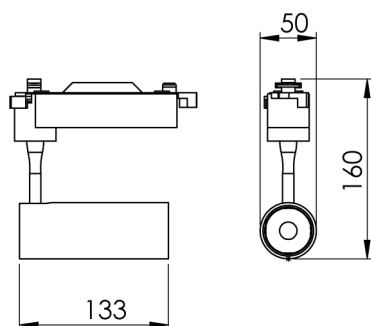

REF.: VECTOR-X-TR-X-OR136-6-COBMAX-27-90-P-P

Luminária de trilho, 6W 2700K IRC>90. Corpo em alumínio. Acabamento preto. Controle óptico principal através de lente facho 36°. Luminária grau de proteção IP-20. Driver corrente constante Liga/Desliga Tensão de trabalho 220V ou Bivolt.

Aplicação	Ambiente interno
Instalação	Trilho
Altura	133
Largura	Ø50
IP	20
Corpo	Alumínio
Cor	Preta
Ótica principal	Lente
Potência	6W
Fluxo Luminária	575lm
Intensidade	1299cd
Eficácia	96lm/W
Facho	36°
CCT	2700K
IRC	>90
Tensão	220V ou Bivolt
Dimerização	liga/Desliga
Garantia	5 anos
UGR	Espaçamento 1m (4H/8H) - <-5/<-5
Tipo de LED	COBmax
Eficácia do LED	146lm/W
Fluxo Luminoso do LED	583lm
Potência do LED	4W

A = 133mm | B = Ø50mm

**IMPORTANTE: ENSAIOS REALIZADOS A 25°C**