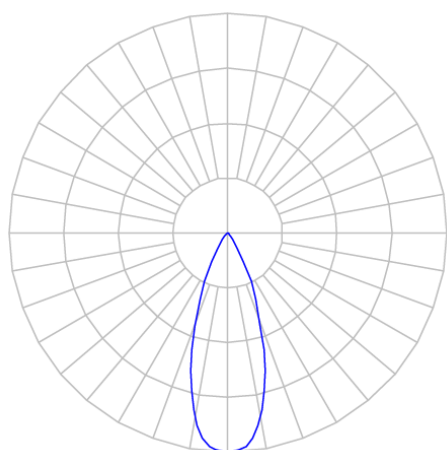

REF.: VECTOR-X-TR-X-OR136-6-COBMAX-27-90-P-P

Luminária de trilho, 6W 2700K IRC>90. Corpo em alumínio. Acabamento preto. Controle óptico principal através de lente facho 36°. Luminária grau de proteção IP-20. Driver corrente constante Liga/Desliga Tensão de trabalho 220V ou Bivolt.

Aplicação	Ambiente interno
Instalação	Trilho
Altura	133
Largura	Ø50
IP	20
Corpo	Alumínio
Cor	Preta
Ótica principal	Lente
Potência	6W
Fluxo Luminária	575lm
Intensidade	1299cd
Eficácia	96lm/W
Facho	36°
CCT	2700K
IRC	>90
Tensão	220V ou Bivolt
Dimerização	liga/Desliga
Garantia	5 anos
UGR	Espaçamento 1m (4H/8H) - <-5/<-5
Tipo de LED	COBmax
Eficácia do LED	146lm/W
Fluxo Luminoso do LED	583lm
Potência do LED	4W

A = 133mm | B = Ø50mm

**IMPORTANTE: ENSAIOS REALIZADOS A 25°C**