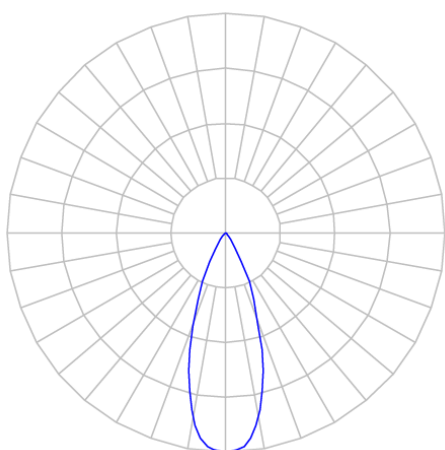

REF.: VECTOR-X-TR-X-OR136-6-COBMAX-30-90-P-P

A = 133mm | B = Ø50mm

**IMPORTANTE: ENSAIOS REALIZADOS A 25°C**

Luminária de trilho, 6W 3000K IRC>90. Corpo em alumínio. Acabamento preto. Controle óptico principal através de lente facho 36°. Luminária grau de proteção IP-20. Driver corrente constante Liga/Desliga Tensão de trabalho 220V ou Bivolt.

Aplicação	Ambiente interno
Instalação	Trilho
Altura	133
Largura	Ø50
IP	20
Corpo	Alumínio
Cor	Preta
Ótica principal	Lente
Potência	6W
Fluxo Luminária	592lm
Intensidade	1338cd
Eficácia	99lm/W
Facho	36°
CCT	3000K
IRC	>90
Tensão	220V ou Bivolt
Dimerização	liga/Desliga
Garantia	5 anos
UGR	Espaçamento 1m (4H/8H) - <-5/<-5
Tipo de LED	COBmax
Eficácia do LED	151lm/W
Fluxo Luminoso do LED	604lm
Potência do LED	4W