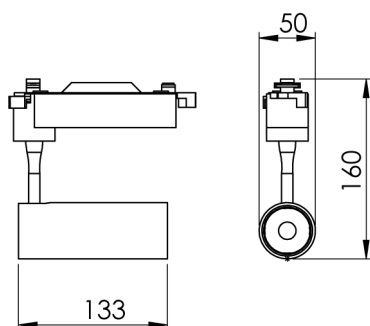

REF.: VECTOR-X-TR-X-OR136-6-COBMAX-30-90-P-P

A = 133mm | B = Ø50mm

**IMPORTANTE: ENSAIOS REALIZADOS A 25°C**

Luminária de trilho, 6W 3000K IRC>90. Corpo em alumínio. Acabamento preto. Controle óptico principal através de lente facho 36°. Luminária grau de proteção IP-20. Driver corrente constante Liga/Desliga Tensão de trabalho 220V ou Bivolt.

Aplicação	Ambiente interno
Instalação	Trilho
Altura	133
Largura	Ø50
IP	20
Corpo	Alumínio
Cor	Preta
Ótica principal	Lente
Potência	6W
Fluxo Luminária	592lm
Intensidade	1338cd
Eficácia	99lm/W
Facho	36°
CCT	3000K
IRC	>90
Tensão	220V ou Bivolt
Dimerização	liga/Desliga
Garantia	5 anos
UGR	Espaçamento 1m (4H/8H) - <-5/<-5
Tipo de LED	COBmax
Eficácia do LED	151lm/W
Fluxo Luminoso do LED	604lm
Potência do LED	4W