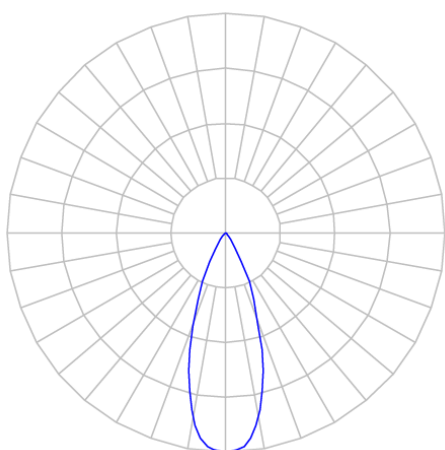

REF.: VECTOR-X-TR-X-OR136-6-COBMAX-40-90-P-P

A = 133mm | B = Ø50mm

IMPORTANTE: ENSAIOS REALIZADOS A 25°C

Luminária de trilho, 6W 4000K IRC>90. Corpo em alumínio. Acabamento preto. Controle óptico principal através de lente facho 36°. Luminária grau de proteção IP-20. Driver corrente constante Liga/Desliga Tensão de trabalho 220V ou Bivolt.

Aplicação	Ambiente interno
Instalação	Trilho
Altura	133
Largura	Ø50
IP	20
Corpo	Alumínio
Cor	Preta
Ótica principal	Lente
Potência	6W
Fluxo Luminária	656lm
Intensidade	1482cd
Eficácia	109lm/W
Facho	36°
CCT	4000K
IRC	>90
Tensão	220V ou Bivolt
Dimerização	liga/Desliga
Garantia	5 anos
UGR	Espaçamento 1m (4H/8H) - <-5/<-5
Tipo de LED	COBmax
Eficácia do LED	157lm/W
Fluxo Luminoso do LED	629lm
Potência do LED	4W