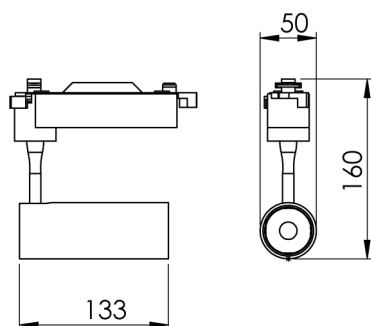

REF.: VECTOR-X-TR-X-OR150-10-COBCOMFY-25-95-P-P

Luminária de trilho, 10W 2500K IRC>95. Corpo em alumínio. Acabamento preto. Controle óptico principal através de lente facho 50°. Luminária grau de proteção IP-20. Driver corrente constante Liga/Desliga Tensão de trabalho 220V ou Bivolt.

Aplicação	Ambiente interno
Instalação	Trilho
Altura	133
Largura	Ø50
IP	20
Corpo	Alumínio
Cor	Preta
Ótica principal	Lente
Potência	10W
Fluxo Luminária	724lm
Intensidade	1217cd
Eficácia	72lm/W
Facho	50°
CCT	2500K
IRC	>95
Tensão	220V ou Bivolt
Dimerização	liga/Desliga
Garantia	5 anos
UGR	Espaçamento 1m (4H/8H) - <-4/<-4
Tipo de LED	COBcomfy
Eficácia do LED	105lm/W
Fluxo Luminoso do LED	927lm
Potência do LED	8,8W

A = 133mm | B = Ø50mm

**IMPORTANTE: ENSAIOS REALIZADOS A 25°C**