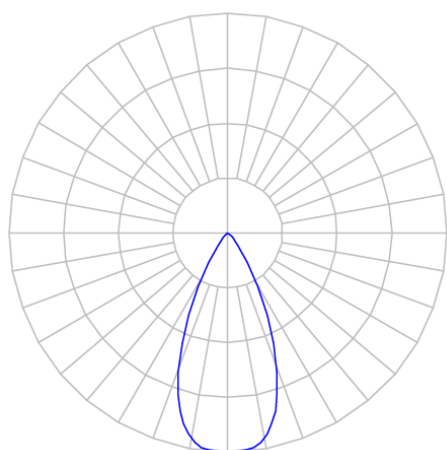

REF.: VECTOR-X-TR-X-OR150-10-COBCOMFY-25-95-P-P

A = 133mm | B = Ø50mm

IMPORTANTE: ENSAIOS REALIZADOS A 25°C

Aplicação	Ambiente interno
Instalação	Trilho
Altura	133
Largura	Ø50
IP	20
Corpo	Alumínio
Cor	Preta
Ótica principal	Lente
Potência	10W
Fluxo Luminária	724lm
Intensidade	1217cd
Eficácia	72lm/W
Facho	50°
CCT	2500K
IRC	>95
Tensão	220V ou Bivolt
Dimerização	liga/Desliga
Garantia	5 anos
UGR	Espaçamento 1m (4H/8H) - <-4/<-4
Tipo de LED	COBcomfy
Eficácia do LED	105lm/W
Fluxo Luminoso do LED	927lm
Potência do LED	8,8W