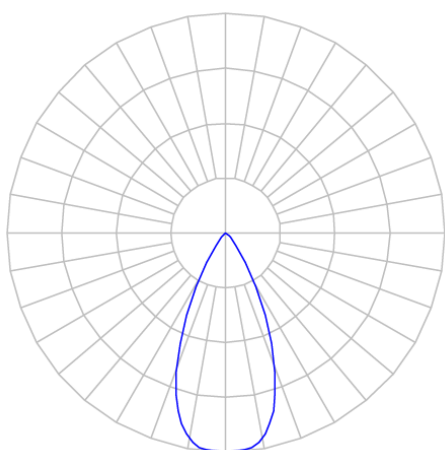

REF.: VECTOR-X-TR-X-OR150-10-COBCOMFY-25-95-P-P

Luminária de trilho, 10W 2500K IRC>95. Corpo em alumínio. Acabamento preto. Controle óptico principal através de lente facho 50°. Luminária grau de proteção IP-20. Driver corrente constante Liga/Desliga Tensão de trabalho 220V ou Bivolt.

Aplicação	Ambiente interno
Instalação	Trilho
Altura	133
Largura	Ø50
IP	20
Corpo	Alumínio
Cor	Preta
Ótica principal	Lente
Potência	10W
Fluxo Luminária	724lm
Intensidade	1217cd
Eficácia	72lm/W
Facho	50°
CCT	2500K
IRC	>95
Tensão	220V ou Bivolt
Dimerização	liga/Desliga
Garantia	5 anos
UGR	Espaçamento 1m (4H/8H) - <-4/<-4
Tipo de LED	COBcomfy
Eficácia do LED	105lm/W
Fluxo Luminoso do LED	927lm
Potência do LED	8,8W

A = 133mm | B = Ø50mm

**IMPORTANTE: ENSAIOS REALIZADOS A 25°C**