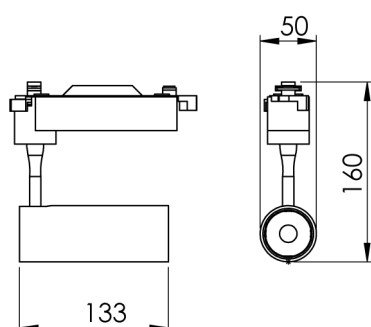

REF.: VECTOR-X-TR-X-OR150-10-COBCOMFY-30-95-P-P

A = 133mm | B = Ø50mm

IMPORTANTE: ENSAIOS REALIZADOS A 25°C

Luminária de trilho, 10W 3000K IRC>95. Corpo em alumínio. Acabamento preto. Controle óptico principal através de lente facho 50°. Luminária grau de proteção IP-20. Driver corrente constante Liga/Desliga Tensão de trabalho 220V ou Bivolt.

Aplicação	Ambiente interno
Instalação	Trilho
Altura	133
Largura	Ø50
IP	20
Corpo	Alumínio
Cor	Preta
Ótica principal	Lente
Potência	10W
Fluxo Luminária	850lm
Intensidade	1428cd
Eficácia	85lm/W
Facho	50°
CCT	3000K
IRC	>95
Tensão	220V ou Bivolt
Dimerização	liga/Desliga
Garantia	5 anos
UGR	Espaçamento 1m (4H/8H) - <-4/<-4
Tipo de LED	COBcomfy
Eficácia do LED	110lm/W
Fluxo Luminoso do LED	965lm
Potência do LED	8,8W