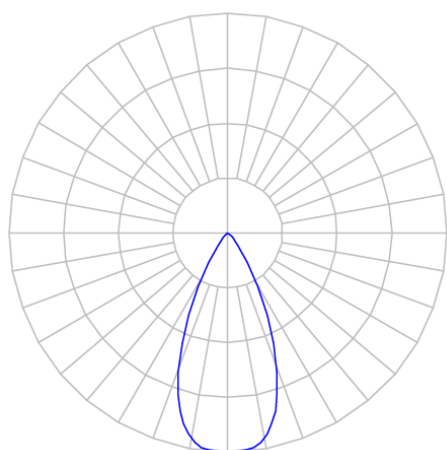

REF.: VECTOR-X-TR-X-OR150-10-COBCOMFY-30-95-P-P

A = 133mm | B = Ø50mm

IMPORTANTE: ENSAIOS REALIZADOS A 25°C

Aplicação	Ambiente interno
Instalação	Trilho
Altura	133
Largura	Ø50
IP	20
Corpo	Alumínio
Cor	Preta
Ótica principal	Lente
Potência	10W
Fluxo Luminária	850lm
Intensidade	1428cd
Eficácia	85lm/W
Facho	50°
CCT	3000K
IRC	>95
Tensão	220V ou Bivolt
Dimerização	liga/Desliga
Garantia	5 anos
UGR	Espaçamento 1m (4H/8H) - <-4/<-4
Tipo de LED	COBcomfy
Eficácia do LED	110lm/W
Fluxo Luminoso do LED	965lm
Potência do LED	8,8W