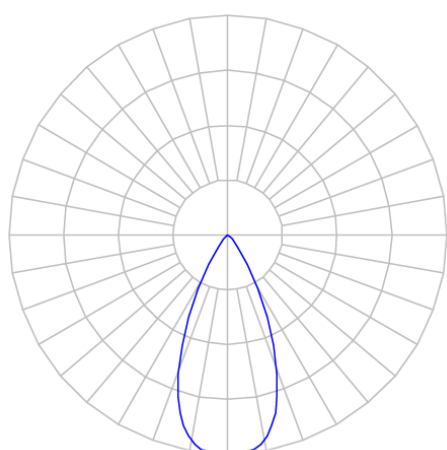

REF.: VECTOR-X-TR-X-OR150-10-COBCOMFY-30-95-P-P

A = 133mm | B = Ø50mm

IMPORTANTE: ENSAIOS REALIZADOS A 25°C

Luminária de trilho, 10W 3000K IRC>95. Corpo em alumínio. Acabamento preto. Controle óptico principal através de lente facho 50°. Luminária grau de proteção IP-20. Driver corrente constante Liga/Desliga Tensão de trabalho 220V ou Bivolt.

Aplicação	Ambiente interno
Instalação	Trilho
Altura	133
Largura	Ø50
IP	20
Corpo	Alumínio
Cor	Preta
Ótica principal	Lente
Potência	10W
Fluxo Luminária	850lm
Intensidade	1428cd
Eficácia	85lm/W
Facho	50°
CCT	3000K
IRC	>95
Tensão	220V ou Bivolt
Dimerização	liga/Desliga
Garantia	5 anos
UGR	Espaçamento 1m (4H/8H) - <-4/<-4
Tipo de LED	COBcomfy
Eficácia do LED	110lm/W
Fluxo Luminoso do LED	965lm
Potência do LED	8,8W