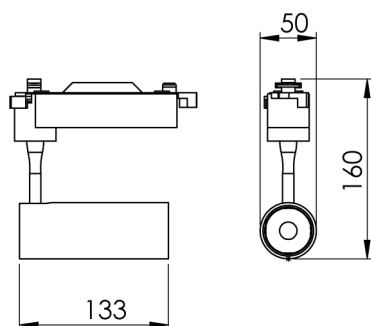

REF.: VECTOR-X-TR-X-OR150-10-COBMAX-27-90-P-P

Luminária de trilho, 10W 2700K IRC>90. Corpo em alumínio. Acabamento preto. Controle óptico principal através de lente facho 50°. Luminária grau de proteção IP-20. Driver corrente constante Liga/Desliga Tensão de trabalho 220V ou Bivolt.

Aplicação	Ambiente interno
Instalação	Trilho
Altura	133
Largura	Ø50
IP	20
Corpo	Alumínio
Cor	Preta
Ótica principal	Lente
Potência	10W
Fluxo Luminária	1043lm
Intensidade	1703cd
Eficácia	104lm/W
Facho	50°
CCT	2700K
IRC	>90
Tensão	220V ou Bivolt
Dimerização	liga/Desliga
Garantia	5 anos
UGR	Espaçamento 1m (4H/8H) - <-3/<-3
Tipo de LED	COBmax
Eficácia do LED	132lm/W
Fluxo Luminoso do LED	1131lm
Potência do LED	8,6W

A = 133mm | B = Ø50mm

IMPORTANTE: ENSAIOS REALIZADOS A 25°C