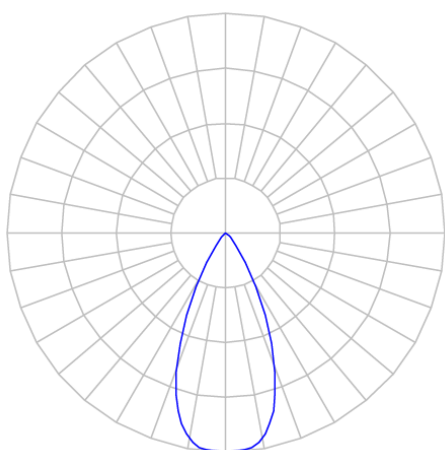

REF.: VECTOR-X-TR-X-OR150-10-COBMAX-27-90-P-P

Luminária de trilho, 10W 2700K IRC>90. Corpo em alumínio. Acabamento preto. Controle óptico principal através de lente facho 50°. Luminária grau de proteção IP-20. Driver corrente constante Liga/Desliga Tensão de trabalho 220V ou Bivolt.

Aplicação	Ambiente interno
Instalação	Trilho
Altura	133
Largura	Ø50
IP	20
Corpo	Alumínio
Cor	Preta
Ótica principal	Lente
Potência	10W
Fluxo Luminária	1043lm
Intensidade	1703cd
Eficácia	104lm/W
Facho	50°
CCT	2700K
IRC	>90
Tensão	220V ou Bivolt
Dimerização	liga/Desliga
Garantia	5 anos
UGR	Espaçamento 1m (4H/8H) - <-3/<-3
Tipo de LED	COBmax
Eficácia do LED	132lm/W
Fluxo Luminoso do LED	1131lm
Potência do LED	8,6W

A = 133mm | B = Ø50mm

IMPORTANTE: ENSAIOS REALIZADOS A 25°C