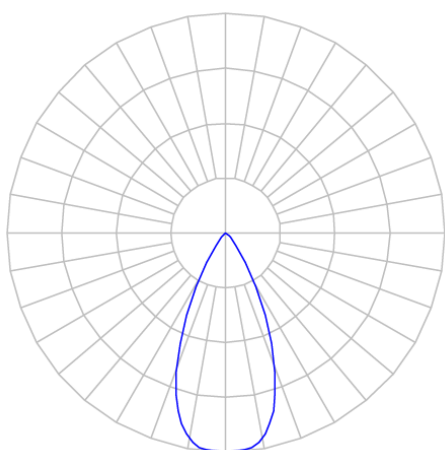

REF.: VECTOR-X-TR-X-OR150-10-COBMAX-30-90-P-P

Luminária de trilho, 10W 3000K IRC>90. Corpo em alumínio. Acabamento preto. Controle óptico principal através de lente facho 50°. Luminária grau de proteção IP-20. Driver corrente constante Liga/Desliga Tensão de trabalho 220V ou Bivolt.

Aplicação	Ambiente interno
Instalação	Trilho
Altura	133
Largura	Ø50
IP	20
Corpo	Alumínio
Cor	Preta
Ótica principal	Lente
Potência	10W
Fluxo Luminária	1074lm
Intensidade	1753cd
Eficácia	107lm/W
Facho	50°
CCT	3000K
IRC	>90
Tensão	220V ou Bivolt
Dimerização	liga/Desliga
Garantia	5 anos
UGR	Espaçamento 1m (4H/8H) - <-3/<-3
Tipo de LED	COBmax
Eficácia do LED	136lm/W
Fluxo Luminoso do LED	1173lm
Potência do LED	8,6W

A = 133mm | B = Ø50mm

IMPORTANTE: ENSAIOS REALIZADOS A 25°C