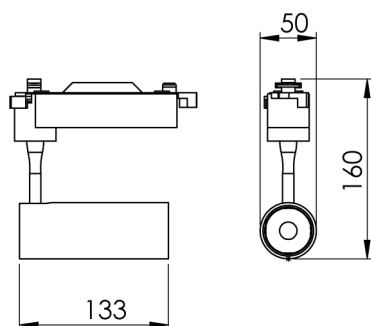

REF.: VECTOR-X-TR-X-OR150-10-COBMAX-30-90-P-P

Luminária de trilho, 10W 3000K IRC>90. Corpo em alumínio. Acabamento preto. Controle óptico principal através de lente facho 50°. Luminária grau de proteção IP-20. Driver corrente constante Liga/Desliga Tensão de trabalho 220V ou Bivolt.

Aplicação	Ambiente interno
Instalação	Trilho
Altura	133
Largura	Ø50
IP	20
Corpo	Alumínio
Cor	Preta
Ótica principal	Lente
Potência	10W
Fluxo Luminária	1074lm
Intensidade	1753cd
Eficácia	107lm/W
Facho	50°
CCT	3000K
IRC	>90
Tensão	220V ou Bivolt
Dimerização	liga/Desliga
Garantia	5 anos
UGR	Espaçamento 1m (4H/8H) - <-3/<-3
Tipo de LED	COBmax
Eficácia do LED	136lm/W
Fluxo Luminoso do LED	1173lm
Potência do LED	8,6W

A = 133mm | B = Ø50mm

IMPORTANTE: ENSAIOS REALIZADOS A 25°C