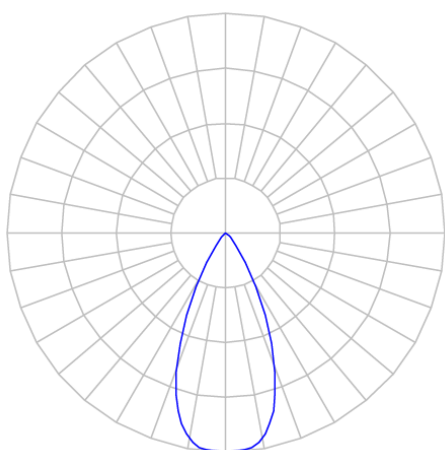

REF.: VECTOR-X-TR-X-OR150-10-COBMAX-40-90-P-P

Luminária de trilho, 10W 4000K IRC>90. Corpo em alumínio. Acabamento preto. Controle óptico principal através de lente facho 50°. Luminária grau de proteção IP-20. Driver corrente constante Liga/Desliga Tensão de trabalho 220V ou Bivolt.

Aplicação	Ambiente interno
Instalação	Trilho
Altura	133
Largura	Ø50
IP	20
Corpo	Alumínio
Cor	Preta
Ótica principal	Lente
Potência	10W
Fluxo Luminária	1190lm
Intensidade	1943cd
Eficácia	119lm/W
Facho	50°
CCT	4000K
IRC	>90
Tensão	220V ou Bivolt
Dimerização	liga/Desliga
Garantia	5 anos
UGR	Espaçamento 1m (4H/8H) - <-3/<-3
Tipo de LED	COBmax
Eficácia do LED	142lm/W
Fluxo Luminoso do LED	1221lm
Potência do LED	8,6W

A = 133mm | B = Ø50mm

IMPORTANTE: ENSAIOS REALIZADOS A 25°C