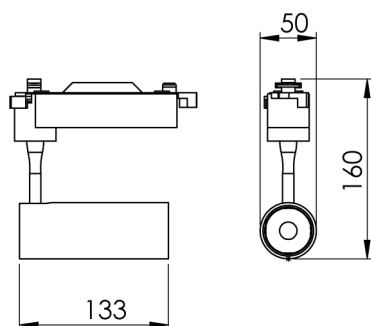

REF.: VECTOR-X-TR-X-OR150-10-COBMAX-40-90-P-P

Luminária de trilho, 10W 4000K IRC>90. Corpo em alumínio. Acabamento preto. Controle óptico principal através de lente facho 50°. Luminária grau de proteção IP-20. Driver corrente constante Liga/Desliga Tensão de trabalho 220V ou Bivolt.

Aplicação	Ambiente interno
Instalação	Trilho
Altura	133
Largura	Ø50
IP	20
Corpo	Alumínio
Cor	Preta
Ótica principal	Lente
Potência	10W
Fluxo Luminária	1190lm
Intensidade	1943cd
Eficácia	119lm/W
Facho	50°
CCT	4000K
IRC	>90
Tensão	220V ou Bivolt
Dimerização	liga/Desliga
Garantia	5 anos
UGR	Espaçamento 1m (4H/8H) - <-3/<-3
Tipo de LED	COBmax
Eficácia do LED	142lm/W
Fluxo Luminoso do LED	1221lm
Potência do LED	8,6W

A = 133mm | B = Ø50mm

IMPORTANTE: ENSAIOS REALIZADOS A 25°C