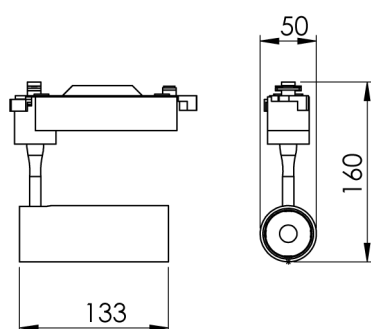

REF.: VECTOR-X-TR-X-OR150-14-COBCOMFY-25-95-P-P

A = 133mm | B = Ø50mm

**IMPORTANTE: ENSAIOS REALIZADOS A 25°C**

Aplicação	Ambiente interno
Instalação	Trilho
Altura	133
Largura	Ø50
IP	20
Corpo	Alumínio
Cor	Preta
Ótica principal	Lente
Potência	14W
Fluxo Luminária	836lm
Intensidade	1475cd
Eficácia	60lm/W
Facho	50°
CCT	2500K
IRC	>95
Tensão	220V ou Bivolt
Dimerização	liga/Desliga
Garantia	5 anos
UGR	Espaçamento 1m (4H/8H) - <-3/<-3
Tipo de LED	COBcomfy
Eficácia do LED	97lm/W
Fluxo Luminoso do LED	1226lm
Potência do LED	12,6W