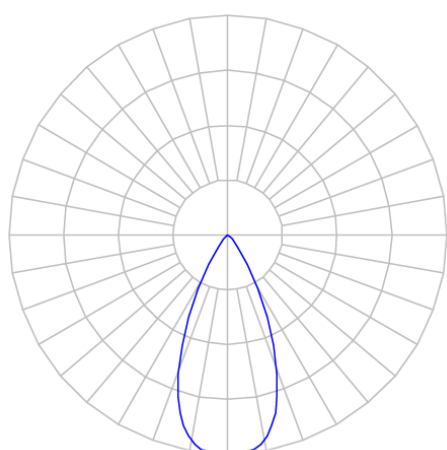

REF.: VECTOR-X-TR-X-OR150-14-COBCOMFY-25-95-P-P

A = 133mm | B = Ø50mm

**IMPORTANTE: ENSAIOS REALIZADOS A 25°C**

Aplicação	Ambiente interno
Instalação	Trilho
Altura	133
Largura	Ø50
IP	20
Corpo	Alumínio
Cor	Preta
Ótica principal	Lente
Potência	14W
Fluxo Luminária	836lm
Intensidade	1475cd
Eficácia	60lm/W
Facho	50°
CCT	2500K
IRC	>95
Tensão	220V ou Bivolt
Dimerização	liga/Desliga
Garantia	5 anos
UGR	Espaçamento 1m (4H/8H) - <-3/<-3
Tipo de LED	COBcomfy
Eficácia do LED	97lm/W
Fluxo Luminoso do LED	1226lm
Potência do LED	12,6W