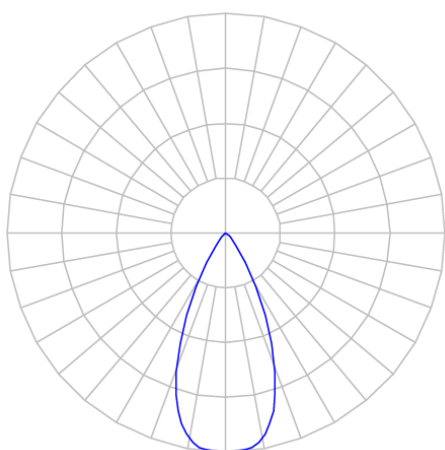

REF.: VECTOR-X-TR-X-OR150-14-COBCOMFY-25-95-P-P

A = 133mm | B = Ø50mm

IMPORTANTE: ENSAIOS REALIZADOS A 25°C

Luminária de trilho, 14W 2500K IRC>95. Corpo em alumínio. Acabamento preto. Controle óptico principal através de lente facho 50°. Luminária grau de proteção IP-20. Driver corrente constante Liga/Desliga Tensão de trabalho 220V ou Bivolt.

Aplicação	Ambiente interno
Instalação	Trilho
Altura	133
Largura	Ø50
IP	20
Corpo	Alumínio
Cor	Preta
Ótica principal	Lente
Potência	14W
Fluxo Luminária	836lm
Intensidade	1475cd
Eficácia	60lm/W
Facho	50°
CCT	2500K
IRC	>95
Tensão	220V ou Bivolt
Dimerização	liga/Desliga
Garantia	5 anos
UGR	Espaçamento 1m (4H/8H) - <-3/<-3
Tipo de LED	COBcomfy
Eficácia do LED	97lm/W
Fluxo Luminoso do LED	1226lm
Potência do LED	12,6W