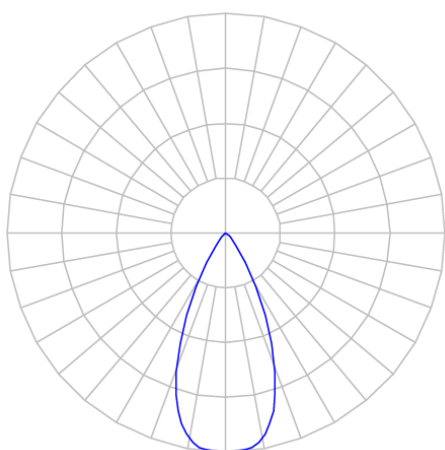

REF.: VECTOR-X-TR-X-OR150-14-COBCOMFY-30-95-P-P

A = 133mm | B = Ø50mm

IMPORTANTE: ENSAIOS REALIZADOS A 25°C

Aplicação	Ambiente interno
Instalação	Trilho
Altura	133
Largura	Ø50
IP	20
Corpo	Alumínio
Cor	Preta
Ótica principal	Lente
Potência	14W
Fluxo Luminária	981lm
Intensidade	1731cd
Eficácia	70lm/W
Facho	50°
CCT	3000K
IRC	>95
Tensão	220V ou Bivolt
Dimerização	liga/Desliga
Garantia	5 anos
UGR	Espaçamento 1m (4H/8H) - <-3/<-3
Tipo de LED	COBcomfy
Eficácia do LED	93lm/W
Fluxo Luminoso do LED	1178lm
Potência do LED	12,6W