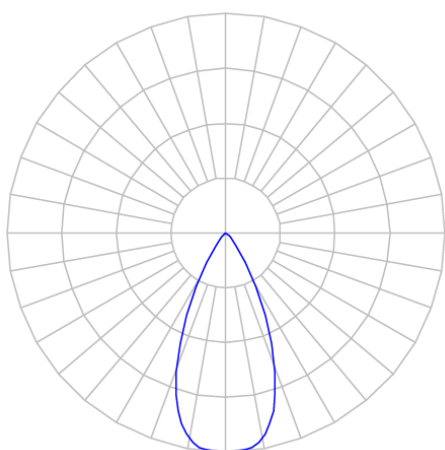

REF.: VECTOR-X-TR-X-OR150-14-COBCOMFY-30-95-P-P

A = 133mm | B = Ø50mm

IMPORTANTE: ENSAIOS REALIZADOS A 25°C

Luminária de trilho, 14W 3000K IRC>95. Corpo em alumínio. Acabamento preto. Controle óptico principal através de lente facho 50°. Luminária grau de proteção IP-20. Driver corrente constante Liga/Desliga Tensão de trabalho 220V ou Bivolt.

| | |
|-----------------------|----------------------------------|
| Aplicação | Ambiente interno |
| Instalação | Trilho |
| Altura | 133 |
| Largura | Ø50 |
| IP | 20 |
| Corpo | Alumínio |
| Cor | Preta |
| Ótica principal | Lente |
| Potência | 14W |
| Fluxo Luminária | 981lm |
| Intensidade | 1731cd |
| Eficácia | 70lm/W |
| Facho | 50° |
| CCT | 3000K |
| IRC | >95 |
| Tensão | 220V ou Bivolt |
| Dimerização | liga/Desliga |
| Garantia | 5 anos |
| UGR | Espaçamento 1m (4H/8H) - <-3/<-3 |
| Tipo de LED | COBcomfy |
| Eficácia do LED | 93lm/W |
| Fluxo Luminoso do LED | 1178lm |
| Potência do LED | 12,6W |