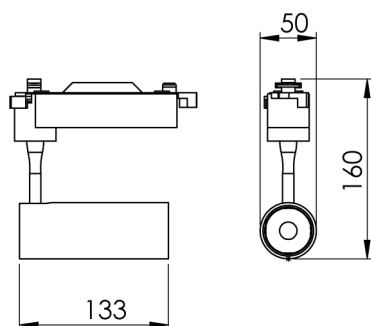

REF.: VECTOR-X-TR-X-OR150-14-COBMAX-27-90-P-P

Luminária de trilho, 14W 2700K IRC>90. Corpo em alumínio. Acabamento preto. Controle óptico principal através de lente facho 50°. Luminária grau de proteção IP-20. Driver corrente constante Liga/Desliga Tensão de trabalho 220V ou Bivolt.

Aplicação	Ambiente interno
Instalação	Trilho
Altura	133
Largura	Ø50
IP	20
Corpo	Alumínio
Cor	Preta
Ótica principal	Lente
Potência	14W
Fluxo Luminária	1204lm
Intensidade	2064cd
Eficácia	86lm/W
Facho	50°
CCT	2700K
IRC	>90
Tensão	220V ou Bivolt
Dimerização	liga/Desliga
Garantia	5 anos
UGR	Espaçamento 1m (4H/8H) - <-3/<-3
Tipo de LED	COBmax
Eficácia do LED	130lm/W
Fluxo Luminoso do LED	1543lm
Potência do LED	11,9W

A = 133mm | B = Ø50mm

**IMPORTANTE: ENSAIOS REALIZADOS A 25°C**