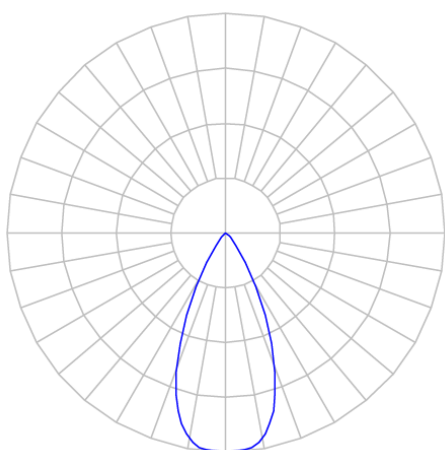

REF.: VECTOR-X-TR-X-OR150-14-COBMAX-27-90-P-P

Luminária de trilho, 14W 2700K IRC>90. Corpo em alumínio. Acabamento preto. Controle óptico principal através de lente facho 50°. Luminária grau de proteção IP-20. Driver corrente constante Liga/Desliga Tensão de trabalho 220V ou Bivolt.

Aplicação	Ambiente interno
Instalação	Trilho
Altura	133
Largura	Ø50
IP	20
Corpo	Alumínio
Cor	Preta
Ótica principal	Lente
Potência	14W
Fluxo Luminária	1204lm
Intensidade	2064cd
Eficácia	86lm/W
Facho	50°
CCT	2700K
IRC	>90
Tensão	220V ou Bivolt
Dimerização	liga/Desliga
Garantia	5 anos
UGR	Espaçamento 1m (4H/8H) - <-3/<-3
Tipo de LED	COBmax
Eficácia do LED	130lm/W
Fluxo Luminoso do LED	1543lm
Potência do LED	11,9W

A = 133mm | B = Ø50mm

**IMPORTANTE: ENSAIOS REALIZADOS A 25°C**