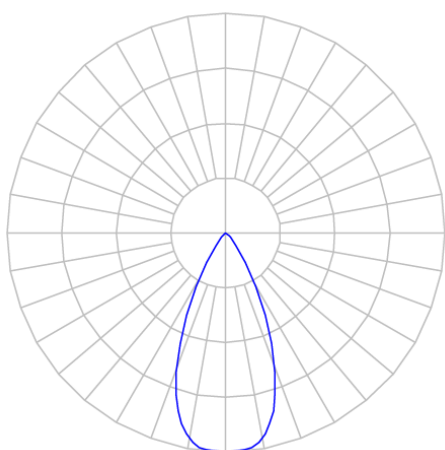

REF.: VECTOR-X-TR-X-OR150-14-COBMAX-30-90-P-P

Luminária de trilho, 14W 3000K IRC>90. Corpo em alumínio. Acabamento preto. Controle óptico principal através de lente facho 50°. Luminária grau de proteção IP-20. Driver corrente constante Liga/Desliga Tensão de trabalho 220V ou Bivolt.

Aplicação	Ambiente interno
Instalação	Trilho
Altura	133
Largura	Ø50
IP	20
Corpo	Alumínio
Cor	Preta
Ótica principal	Lente
Potência	14W
Fluxo Luminária	1239lm
Intensidade	2124cd
Eficácia	89lm/W
Facho	50°
CCT	3000K
IRC	>90
Tensão	220V ou Bivolt
Dimerização	liga/Desliga
Garantia	5 anos
UGR	Espaçamento 1m (4H/8H) - <-2/<-2
Tipo de LED	COBmax
Eficácia do LED	126lm/W
Fluxo Luminoso do LED	1505lm
Potência do LED	11,9W

A = 133mm | B = Ø50mm

IMPORTANTE: ENSAIOS REALIZADOS A 25°C