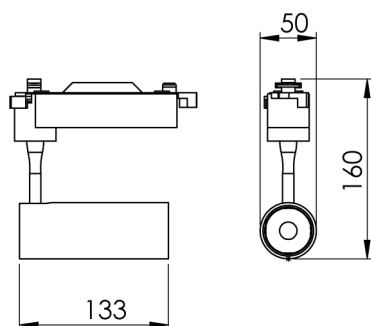

REF.: VECTOR-X-TR-X-OR150-14-COBMAX-30-90-P-P

Luminária de trilho, 14W 3000K IRC>90. Corpo em alumínio. Acabamento preto. Controle óptico principal através de lente facho 50°. Luminária grau de proteção IP-20. Driver corrente constante Liga/Desliga Tensão de trabalho 220V ou Bivolt.

Aplicação	Ambiente interno
Instalação	Trilho
Altura	133
Largura	Ø50
IP	20
Corpo	Alumínio
Cor	Preta
Ótica principal	Lente
Potência	14W
Fluxo Luminária	1239lm
Intensidade	2124cd
Eficácia	89lm/W
Facho	50°
CCT	3000K
IRC	>90
Tensão	220V ou Bivolt
Dimerização	liga/Desliga
Garantia	5 anos
UGR	Espaçamento 1m (4H/8H) - <-2/<-2
Tipo de LED	COBmax
Eficácia do LED	126lm/W
Fluxo Luminoso do LED	1505lm
Potência do LED	11,9W

A = 133mm | B = Ø50mm

IMPORTANTE: ENSAIOS REALIZADOS A 25°C