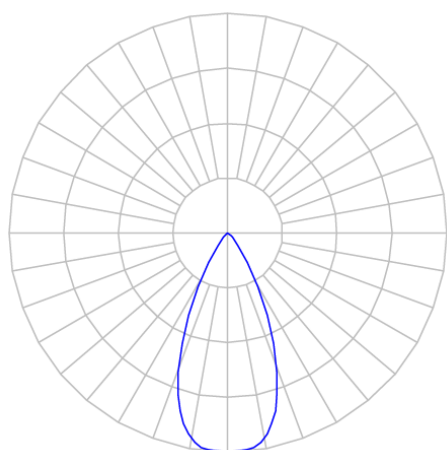

REF.: VECTOR-X-TR-X-OR150-14-COBMAX-40-90-P-P

Luminária de trilho, 14W 4000K IRC>90. Corpo em alumínio. Acabamento preto. Controle óptico principal através de lente facho 50°. Luminária grau de proteção IP-20. Driver corrente constante Liga/Desliga Tensão de trabalho 220V ou Bivolt.

Aplicação	Ambiente interno
Instalação	Trilho
Altura	133
Largura	Ø50
IP	20
Corpo	Alumínio
Cor	Preta
Ótica principal	Lente
Potência	14W
Fluxo Luminária	1372lm
Intensidade	2353cd
Eficácia	98lm/W
Facho	50°
CCT	4000K
IRC	>90
Tensão	220V ou Bivolt
Dimerização	liga/Desliga
Garantia	5 anos
UGR	Espaçamento 1m (4H/8H) - <-2/<-2
Tipo de LED	COBmax
Eficácia do LED	132lm/W
Fluxo Luminoso do LED	1565lm
Potência do LED	11,9W

A = 133mm | B = Ø50mm

**IMPORTANTE: ENSAIOS REALIZADOS A 25°C**