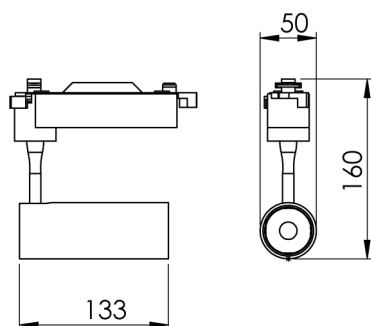

REF.: VECTOR-X-TR-X-OR150-14-COBMAX-40-90-P-P

Luminária de trilho, 14W 4000K IRC>90. Corpo em alumínio. Acabamento preto. Controle óptico principal através de lente facho 50°. Luminária grau de proteção IP-20. Driver corrente constante Liga/Desliga Tensão de trabalho 220V ou Bivolt.

Aplicação	Ambiente interno
Instalação	Trilho
Altura	133
Largura	Ø50
IP	20
Corpo	Alumínio
Cor	Preta
Ótica principal	Lente
Potência	14W
Fluxo Luminária	1372lm
Intensidade	2353cd
Eficácia	98lm/W
Facho	50°
CCT	4000K
IRC	>90
Tensão	220V ou Bivolt
Dimerização	liga/Desliga
Garantia	5 anos
UGR	Espaçamento 1m (4H/8H) - <-2/<-2
Tipo de LED	COBmax
Eficácia do LED	132lm/W
Fluxo Luminoso do LED	1565lm
Potência do LED	11,9W

A = 133mm | B = Ø50mm

**IMPORTANTE: ENSAIOS REALIZADOS A 25°C**