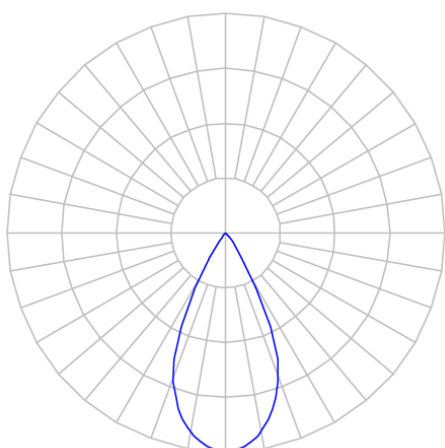

REF.: VECTOR-X-TR-X-OR150-19-COBCOMFY-25-95-M-P

A = 143mm | B = Ø60mm

IMPORTANTE: ENSAIOS REALIZADOS A 25°C

Aplicação	Ambiente interno
Instalação	Trilho
Altura	143
Largura	Ø60
IP	20
Corpo	Alumínio
Cor	Preta
Ótica principal	Lente
Potência	19W
Fluxo Luminária	1279lm
Intensidade	2061cd
Eficácia	67lm/W
Facho	50°
CCT	2500K
IRC	>95
Tensão	220V ou Bivolt
Dimerização	liga/Desliga
Garantia	5 anos
UGR	Espaçamento 1m (4H/8H) - <-1/<-1
Tipo de LED	COBcomfy
Eficácia do LED	107lm/W
Fluxo Luminoso do LED	1758lm
Potência do LED	16,4W