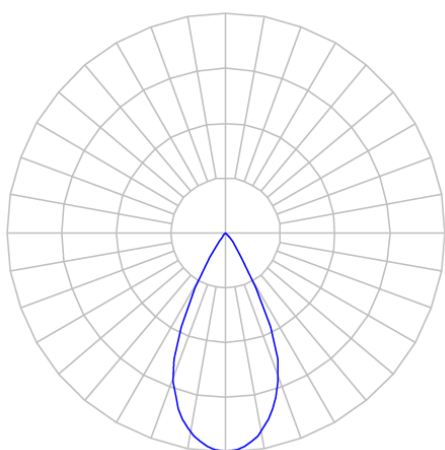

REF.: VECTOR-X-TR-X-OR150-19-COBCOMFY-25-95-M-P

A = 143mm | B = Ø60mm

**IMPORTANTE: ENSAIOS REALIZADOS A 25°C**

Luminária de trilho, 19W 2500K IRC>95. Corpo em alumínio. Acabamento preto. Controle óptico principal através de lente facho 50°. Luminária grau de proteção IP-20. Driver corrente constante Liga/Desliga Tensão de trabalho 220V ou Bivolt.

Aplicação	Ambiente interno
Instalação	Trilho
Altura	143
Largura	Ø60
IP	20
Corpo	Alumínio
Cor	Preta
Ótica principal	Lente
Potência	19W
Fluxo Luminária	1279lm
Intensidade	2061cd
Eficácia	67lm/W
Facho	50°
CCT	2500K
IRC	>95
Tensão	220V ou Bivolt
Dimerização	liga/Desliga
Garantia	5 anos
UGR	Espaçamento 1m (4H/8H) - <-1/<-1
Tipo de LED	COBcomfy
Eficácia do LED	107lm/W
Fluxo Luminoso do LED	1758lm
Potência do LED	16,4W