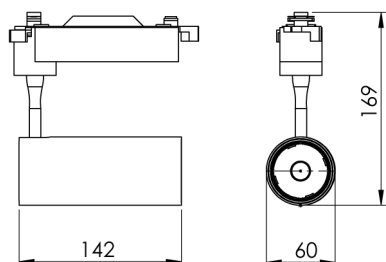

REF.: VECTOR-X-TR-X-OR150-19-COBCOMFY-25-95-M-P

A = 143mm | B = Ø60mm

**IMPORTANTE: ENSAIOS REALIZADOS A 25°C**

Luminária de trilho, 19W 2500K IRC>95. Corpo em alumínio. Acabamento preto. Controle óptico principal através de lente facho 50°. Luminária grau de proteção IP-20. Driver corrente constante Liga/Desliga Tensão de trabalho 220V ou Bivolt.

Aplicação	Ambiente interno
Instalação	Trilho
Altura	143
Largura	Ø60
IP	20
Corpo	Alumínio
Cor	Preta
Ótica principal	Lente
Potência	19W
Fluxo Luminária	1279lm
Intensidade	2061cd
Eficácia	67lm/W
Facho	50°
CCT	2500K
IRC	>95
Tensão	220V ou Bivolt
Dimerização	liga/Desliga
Garantia	5 anos
UGR	Espaçamento 1m (4H/8H) - <-1/<-1
Tipo de LED	COBcomfy
Eficácia do LED	107lm/W
Fluxo Luminoso do LED	1758lm
Potência do LED	16,4W