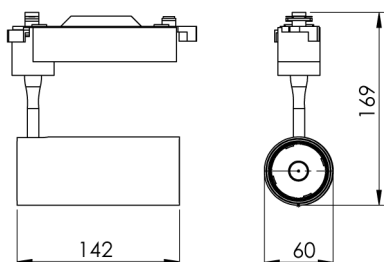

REF.: VECTOR-X-TR-X-OR150-19-COBCOMFY-25-95-M-P

A = 143mm | B = Ø60mm

IMPORTANTE: ENSAIOS REALIZADOS A 25°C

Aplicação	Ambiente interno
Instalação	Trilho
Altura	143
Largura	Ø60
IP	20
Corpo	Alumínio
Cor	Preta
Ótica principal	Lente
Potência	19W
Fluxo Luminária	1279lm
Intensidade	2061cd
Eficácia	67lm/W
Facho	50°
CCT	2500K
IRC	>95
Tensão	220V ou Bivolt
Dimerização	liga/Desliga
Garantia	5 anos
UGR	Espaçamento 1m (4H/8H) - <-1/<-1
Tipo de LED	COBcomfy
Eficácia do LED	107lm/W
Fluxo Luminoso do LED	1758lm
Potência do LED	16,4W