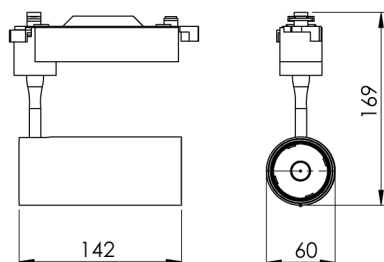

REF.: VECTOR-X-TR-X-OR150-19-COBCOMFY-30-95-M-P

A = 143mm | B = Ø60mm

IMPORTANTE: ENSAIOS REALIZADOS A 25°C

Luminária de trilho, 19W 3000K IRC>95. Corpo em alumínio. Acabamento preto. Controle óptico principal através de lente facho 50°. Luminária grau de proteção IP-20. Driver corrente constante Liga/Desliga Tensão de trabalho 220V ou Bivolt.

Aplicação	Ambiente interno
Instalação	Trilho
Altura	143
Largura	Ø60
IP	20
Corpo	Alumínio
Cor	Preta
Ótica principal	Lente
Potência	19W
Fluxo Luminária	1501lm
Intensidade	2418cd
Eficácia	79lm/W
Facho	50°
CCT	3000K
IRC	>95
Tensão	220V ou Bivolt
Dimerização	liga/Desliga
Garantia	5 anos
UGR	Espaçamento 1m (4H/8H) - <-1/<-1
Tipo de LED	COBcomfy
Eficácia do LED	112lm/W
Fluxo Luminoso do LED	1841lm
Potência do LED	16,4W