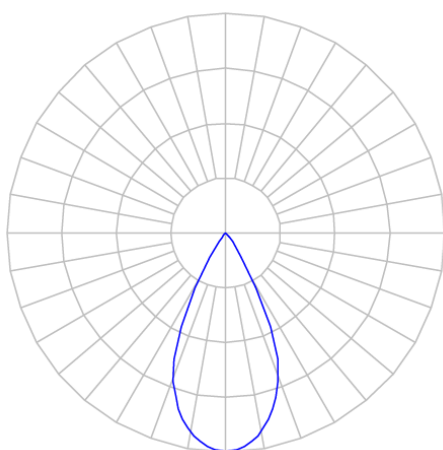

REF.: VECTOR-X-TR-X-OR150-19-COBCOMFY-30-95-M-P

A = 143mm | B = Ø60mm

IMPORTANTE: ENSAIOS REALIZADOS A 25°C

Luminária de trilho, 19W 3000K IRC>95. Corpo em alumínio. Acabamento preto. Controle óptico principal através de lente facho 50°. Luminária grau de proteção IP-20. Driver corrente constante Liga/Desliga Tensão de trabalho 220V ou Bivolt.

Aplicação	Ambiente interno
Instalação	Trilho
Altura	143
Largura	Ø60
IP	20
Corpo	Alumínio
Cor	Preta
Ótica principal	Lente
Potência	19W
Fluxo Luminária	1501lm
Intensidade	2418cd
Eficácia	79lm/W
Facho	50°
CCT	3000K
IRC	>95
Tensão	220V ou Bivolt
Dimerização	liga/Desliga
Garantia	5 anos
UGR	Espaçamento 1m (4H/8H) - <-1/<-1
Tipo de LED	COBcomfy
Eficácia do LED	112lm/W
Fluxo Luminoso do LED	1841lm
Potência do LED	16,4W