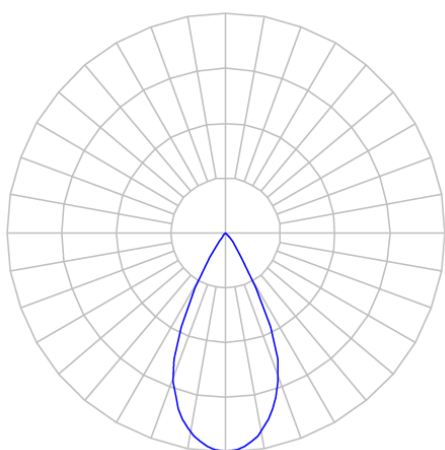

REF.: VECTOR-X-TR-X-OR150-19-COBCOMFY-30-95-M-P

A = 143mm | B = Ø60mm

**IMPORTANTE: ENSAIOS REALIZADOS A 25°C**

Aplicação	Ambiente interno
Instalação	Trilho
Altura	143
Largura	Ø60
IP	20
Corpo	Alumínio
Cor	Preta
Ótica principal	Lente
Potência	19W
Fluxo Luminária	1501lm
Intensidade	2418cd
Eficácia	79lm/W
Facho	50°
CCT	3000K
IRC	>95
Tensão	220V ou Bivolt
Dimerização	liga/Desliga
Garantia	5 anos
UGR	Espaçamento 1m (4H/8H) - <-1/<-1
Tipo de LED	COBcomfy
Eficácia do LED	112lm/W
Fluxo Luminoso do LED	1841lm
Potência do LED	16,4W