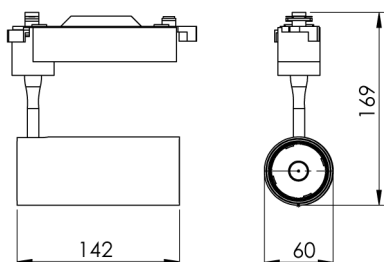

REF.: VECTOR-X-TR-X-OR150-19-COBCOMFY-30-95-M-P

A = 143mm | B = Ø60mm

**IMPORTANTE: ENSAIOS REALIZADOS A 25°C**

Aplicação	Ambiente interno
Instalação	Trilho
Altura	143
Largura	Ø60
IP	20
Corpo	Alumínio
Cor	Preta
Ótica principal	Lente
Potência	19W
Fluxo Luminária	1501lm
Intensidade	2418cd
Eficácia	79lm/W
Facho	50°
CCT	3000K
IRC	>95
Tensão	220V ou Bivolt
Dimerização	liga/Desliga
Garantia	5 anos
UGR	Espaçamento 1m (4H/8H) - <-1/<-1
Tipo de LED	COBcomfy
Eficácia do LED	112lm/W
Fluxo Luminoso do LED	1841lm
Potência do LED	16,4W