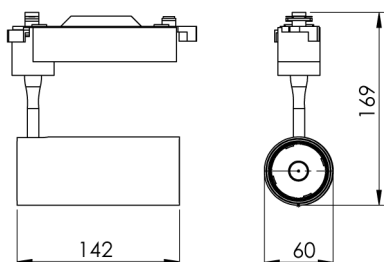

REF.: VECTOR-X-TR-X-OR150-19-COBMAX-27-90-M-P

A = 143mm | B = Ø60mm

IMPORTANTE: ENSAIOS REALIZADOS A 25°C

Aplicação	Ambiente interno
Instalação	Trilho
Altura	143
Largura	Ø60
IP	20
Corpo	Alumínio
Cor	Preta
Ótica principal	Lente
Potência	19W
Fluxo Luminária	1790lm
Intensidade	2884cd
Eficácia	94lm/W
Facho	50°
CCT	2700K
IRC	>90
Tensão	220V ou Bivolt
Dimerização	liga/Desliga
Garantia	5 anos
UGR	Espaçamento 1m (4H/8H) - <-1/<-1
Tipo de LED	COBmax
Eficácia do LED	131lm/W
Fluxo Luminoso do LED	2116lm
Potência do LED	16,1W