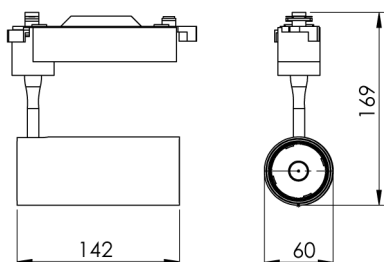

REF.: VECTOR-X-TR-X-OR150-19-COBMAX-27-90-M-P

A = 143mm | B = Ø60mm

**IMPORTANTE: ENSAIOS REALIZADOS A 25°C**

Aplicação	Ambiente interno
Instalação	Trilho
Altura	143
Largura	Ø60
IP	20
Corpo	Alumínio
Cor	Preta
Ótica principal	Lente
Potência	19W
Fluxo Luminária	1790lm
Intensidade	2884cd
Eficácia	94lm/W
Facho	50°
CCT	2700K
IRC	>90
Tensão	220V ou Bivolt
Dimerização	liga/Desliga
Garantia	5 anos
UGR	Espaçamento 1m (4H/8H) - <-1/<-1
Tipo de LED	COBmax
Eficácia do LED	131lm/W
Fluxo Luminoso do LED	2116lm
Potência do LED	16,1W