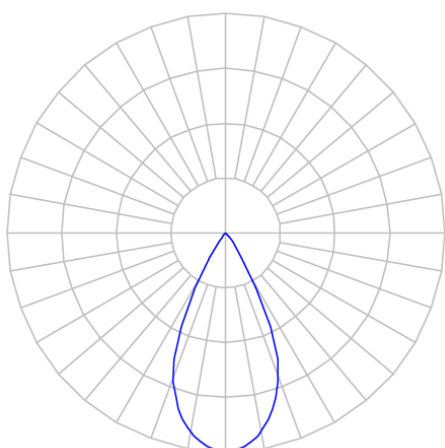

REF.: VECTOR-X-TR-X-OR150-19-COBMAX-27-90-M-P

A = 143mm | B = Ø60mm

IMPORTANTE: ENSAIOS REALIZADOS A 25°C

Aplicação	Ambiente interno
Instalação	Trilho
Altura	143
Largura	Ø60
IP	20
Corpo	Alumínio
Cor	Preta
Ótica principal	Lente
Potência	19W
Fluxo Luminária	1790lm
Intensidade	2884cd
Eficácia	94lm/W
Facho	50°
CCT	2700K
IRC	>90
Tensão	220V ou Bivolt
Dimerização	liga/Desliga
Garantia	5 anos
UGR	Espaçamento 1m (4H/8H) - <-1/<-1
Tipo de LED	COBmax
Eficácia do LED	131lm/W
Fluxo Luminoso do LED	2116lm
Potência do LED	16,1W