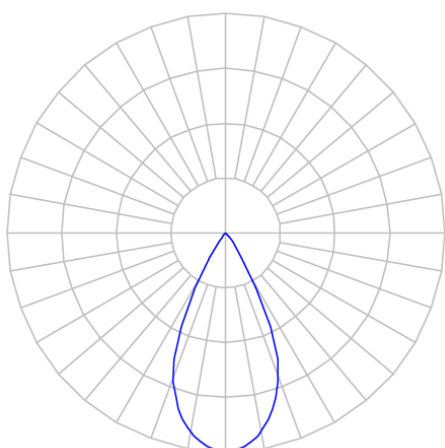

REF.: VECTOR-X-TR-X-OR150-19-COBMAX-27-90-M-P

A = 143mm | B = Ø60mm

**IMPORTANTE: ENSAIOS REALIZADOS A 25°C**

Aplicação	Ambiente interno
Instalação	Trilho
Altura	143
Largura	Ø60
IP	20
Corpo	Alumínio
Cor	Preta
Ótica principal	Lente
Potência	19W
Fluxo Luminária	1790lm
Intensidade	2884cd
Eficácia	94lm/W
Facho	50°
CCT	2700K
IRC	>90
Tensão	220V ou Bivolt
Dimerização	liga/Desliga
Garantia	5 anos
UGR	Espaçamento 1m (4H/8H) - <-1/<-1
Tipo de LED	COBmax
Eficácia do LED	131lm/W
Fluxo Luminoso do LED	2116lm
Potência do LED	16,1W