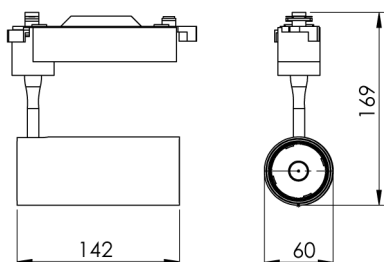

REF.: VECTOR-X-TR-X-OR150-19-COBMAX-30-90-M-P

A = 143mm | B = Ø60mm

IMPORTANTE: ENSAIOS REALIZADOS A 25°C

Aplicação	Ambiente interno
Instalação	Trilho
Altura	143
Largura	Ø60
IP	20
Corpo	Alumínio
Cor	Preta
Ótica principal	Lente
Potência	19W
Fluxo Luminária	1843lm
Intensidade	2968cd
Eficácia	97lm/W
Facho	50°
CCT	3000K
IRC	>90
Tensão	220V ou Bivolt
Dimerização	liga/Desliga
Garantia	5 anos
UGR	Espaçamento 1m (4H/8H) - <-1/<-1
Tipo de LED	COBmax
Eficácia do LED	138lm/W
Fluxo Luminoso do LED	2214lm
Potência do LED	16,1W