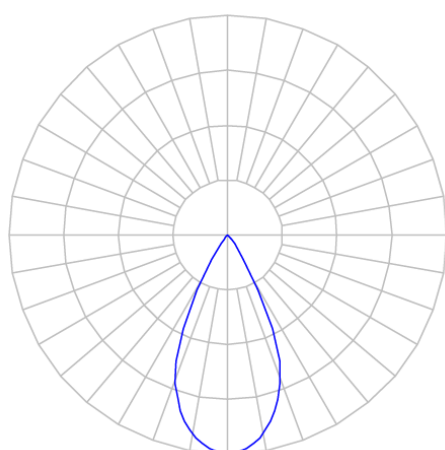

REF.: VECTOR-X-TR-X-OR150-19-COBMAX-30-90-M-P

A = 143mm | B = Ø60mm

**IMPORTANTE: ENSAIOS REALIZADOS A 25°C**

Luminária de trilho, 19W 3000K IRC>90. Corpo em alumínio. Acabamento preto. Controle óptico principal através de lente facho 50°. Luminária grau de proteção IP-20. Driver corrente constante Liga/Desliga Tensão de trabalho 220V ou Bivolt.

Aplicação	Ambiente interno
Instalação	Trilho
Altura	143
Largura	Ø60
IP	20
Corpo	Alumínio
Cor	Preta
Ótica principal	Lente
Potência	19W
Fluxo Luminária	1843lm
Intensidade	2968cd
Eficácia	97lm/W
Facho	50°
CCT	3000K
IRC	>90
Tensão	220V ou Bivolt
Dimerização	liga/Desliga
Garantia	5 anos
UGR	Espaçamento 1m (4H/8H) - <-1/<-1
Tipo de LED	COBmax
Eficácia do LED	138lm/W
Fluxo Luminoso do LED	2214lm
Potência do LED	16,1W