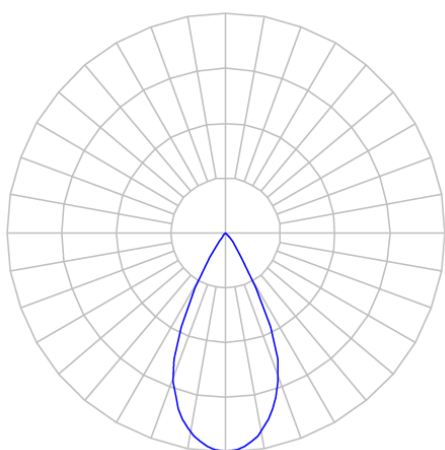

REF.: VECTOR-X-TR-X-OR150-19-COBMAX-30-90-M-P

A = 143mm | B = Ø60mm

IMPORTANTE: ENSAIOS REALIZADOS A 25°C

Aplicação	Ambiente interno
Instalação	Trilho
Altura	143
Largura	Ø60
IP	20
Corpo	Alumínio
Cor	Preta
Ótica principal	Lente
Potência	19W
Fluxo Luminária	1843lm
Intensidade	2968cd
Eficácia	97lm/W
Facho	50°
CCT	3000K
IRC	>90
Tensão	220V ou Bivolt
Dimerização	liga/Desliga
Garantia	5 anos
UGR	Espaçamento 1m (4H/8H) - <-1/<-1
Tipo de LED	COBmax
Eficácia do LED	138lm/W
Fluxo Luminoso do LED	2214lm
Potência do LED	16,1W