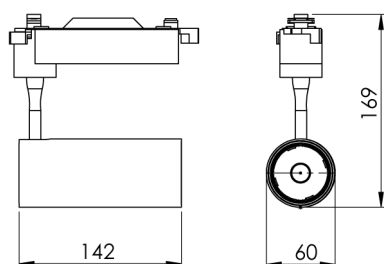

REF.: VECTOR-X-TR-X-OR150-19-COBMAX-30-90-M-P

A = 143mm | B = Ø60mm

**IMPORTANTE: ENSAIOS REALIZADOS A 25°C**

Luminária de trilho, 19W 3000K IRC>90. Corpo em alumínio. Acabamento preto. Controle óptico principal através de lente facho 50°. Luminária grau de proteção IP-20. Driver corrente constante Liga/Desliga Tensão de trabalho 220V ou Bivolt.

Aplicação	Ambiente interno
Instalação	Trilho
Altura	143
Largura	Ø60
IP	20
Corpo	Alumínio
Cor	Preta
Ótica principal	Lente
Potência	19W
Fluxo Luminária	1843lm
Intensidade	2968cd
Eficácia	97lm/W
Facho	50°
CCT	3000K
IRC	>90
Tensão	220V ou Bivolt
Dimerização	liga/Desliga
Garantia	5 anos
UGR	Espaçamento 1m (4H/8H) - <-1/<-1
Tipo de LED	COBmax
Eficácia do LED	138lm/W
Fluxo Luminoso do LED	2214lm
Potência do LED	16,1W