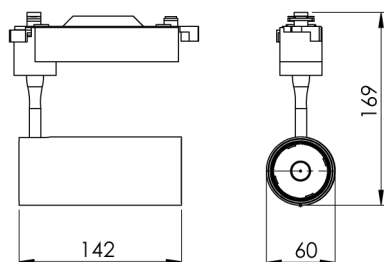

REF.: VECTOR-X-TR-X-OR150-19-COBMAX-40-90-M-P

A = 143mm | B = Ø60mm

IMPORTANTE: ENSAIOS REALIZADOS A 25°C

Aplicação	Ambiente interno
Instalação	Trilho
Altura	143
Largura	Ø60
IP	20
Corpo	Alumínio
Cor	Preta
Ótica principal	Lente
Potência	19W
Fluxo Luminária	2041lm
Intensidade	3288cd
Eficácia	107lm/W
Facho	50°
CCT	4000K
IRC	>90
Tensão	220V ou Bivolt
Dimerização	liga/Desliga
Garantia	5 anos
UGR	Espaçamento 1m (4H/8H) - <-1/<-1
Tipo de LED	COBmax
Eficácia do LED	148lm/W
Fluxo Luminoso do LED	2385lm
Potência do LED	16,1W