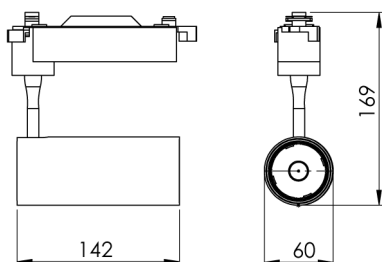

REF.: VECTOR-X-TR-X-OR150-19-COBMAX-40-90-M-P

A = 143mm | B = Ø60mm

IMPORTANTE: ENSAIOS REALIZADOS A 25°C

Luminária de trilho, 19W 4000K IRC>90. Corpo em alumínio. Acabamento preto. Controle óptico principal através de lente facho 50°. Luminária grau de proteção IP-20. Driver corrente constante Liga/Desliga Tensão de trabalho 220V ou Bivolt.

Aplicação	Ambiente interno
Instalação	Trilho
Altura	143
Largura	Ø60
IP	20
Corpo	Alumínio
Cor	Preta
Ótica principal	Lente
Potência	19W
Fluxo Luminária	2041lm
Intensidade	3288cd
Eficácia	107lm/W
Facho	50°
CCT	4000K
IRC	>90
Tensão	220V ou Bivolt
Dimerização	liga/Desliga
Garantia	5 anos
UGR	Espaçamento 1m (4H/8H) - <-1/<-1
Tipo de LED	COBmax
Eficácia do LED	148lm/W
Fluxo Luminoso do LED	2385lm
Potência do LED	16,1W