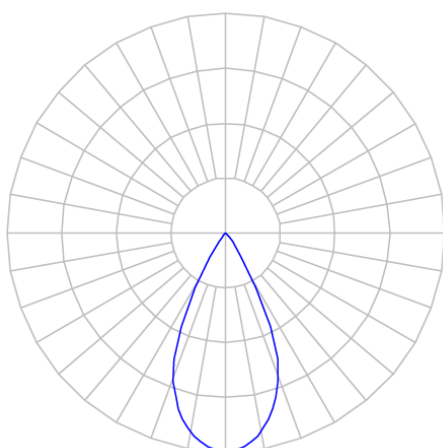

REF.: VECTOR-X-TR-X-OR150-19-COBMAX-40-90-M-P

A = 143mm | B = Ø60mm

IMPORTANTE: ENSAIOS REALIZADOS A 25°C

Aplicação	Ambiente interno
Instalação	Trilho
Altura	143
Largura	Ø60
IP	20
Corpo	Alumínio
Cor	Preta
Ótica principal	Lente
Potência	19W
Fluxo Luminária	2041lm
Intensidade	3288cd
Eficácia	107lm/W
Facho	50°
CCT	4000K
IRC	>90
Tensão	220V ou Bivolt
Dimerização	liga/Desliga
Garantia	5 anos
UGR	Espaçamento 1m (4H/8H) - <-1/<-1
Tipo de LED	COBmax
Eficácia do LED	148lm/W
Fluxo Luminoso do LED	2385lm
Potência do LED	16,1W