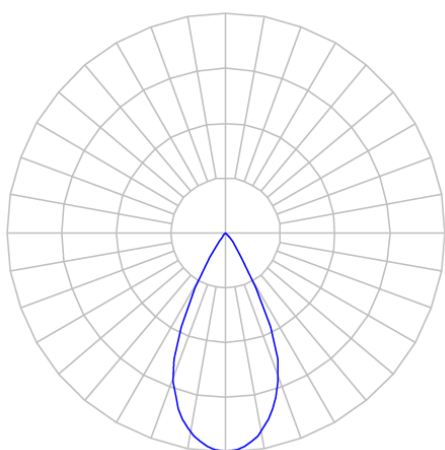

REF.: VECTOR-X-TR-X-OR150-19-COBMAX-40-90-M-P

A = 143mm | B = Ø60mm

IMPORTANTE: ENSAIOS REALIZADOS A 25°C

Aplicação	Ambiente interno
Instalação	Trilho
Altura	143
Largura	Ø60
IP	20
Corpo	Alumínio
Cor	Preta
Ótica principal	Lente
Potência	19W
Fluxo Luminária	2041lm
Intensidade	3288cd
Eficácia	107lm/W
Facho	50°
CCT	4000K
IRC	>90
Tensão	220V ou Bivolt
Dimerização	liga/Desliga
Garantia	5 anos
UGR	Espaçamento 1m (4H/8H) - <-1/<-1
Tipo de LED	COBmax
Eficácia do LED	148lm/W
Fluxo Luminoso do LED	2385lm
Potência do LED	16,1W