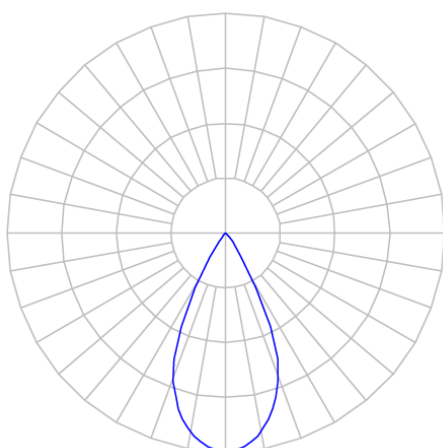

REF.: VECTOR-X-TR-X-OR150-19-COBMAX-40-90-M-P

A = 143mm | B = Ø60mm

IMPORTANTE: ENSAIOS REALIZADOS A 25°C

Luminária de trilho, 19W 4000K IRC>90. Corpo em alumínio. Acabamento preto. Controle óptico principal através de lente facho 50°. Luminária grau de proteção IP-20. Driver corrente constante Liga/Desliga Tensão de trabalho 220V ou Bivolt.

Aplicação	Ambiente interno
Instalação	Trilho
Altura	143
Largura	Ø60
IP	20
Corpo	Alumínio
Cor	Preta
Ótica principal	Lente
Potência	19W
Fluxo Luminária	2041lm
Intensidade	3288cd
Eficácia	107lm/W
Facho	50°
CCT	4000K
IRC	>90
Tensão	220V ou Bivolt
Dimerização	liga/Desliga
Garantia	5 anos
UGR	Espaçamento 1m (4H/8H) - <-1/<-1
Tipo de LED	COBmax
Eficácia do LED	148lm/W
Fluxo Luminoso do LED	2385lm
Potência do LED	16,1W