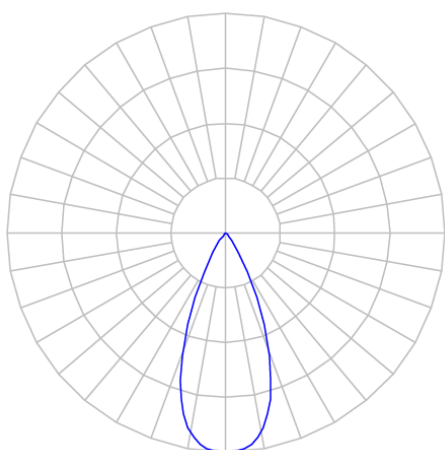

REF.: VECTOR-X-TR-X-OR150-28-COBCOMFY-25-95-G-P

A = 159mm | B = Ø71mm

IMPORTANTE: ENSAIOS REALIZADOS A 25°C

Luminária de trilho, 28W 2500K IRC>95. Corpo em alumínio. Acabamento preto. Controle óptico principal através de lente facho 50°. Luminária grau de proteção IP-20. Driver corrente constante Liga/Desliga Tensão de trabalho 220V ou Bivolt.

Aplicação	Ambiente interno
Instalação	Trilho
Altura	159
Largura	Ø71
IP	20
Corpo	Alumínio
Cor	Preta
Ótica principal	Lente
Potência	28W
Fluxo Luminária	1756lm
Intensidade	3348cd
Eficácia	63lm/W
Facho	50°
CCT	2500K
IRC	>95
Tensão	220V ou Bivolt
Dimerização	liga/Desliga
Garantia	5 anos
UGR	Espaçamento 1m (4H/8H) - <13/<13
Tipo de LED	COBcomfy
Eficácia do LED	101lm/W
Fluxo Luminoso do LED	2510lm
Potência do LED	24,8W