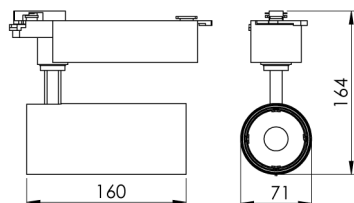

REF.: VECTOR-X-TR-X-OR150-28-COBCOMFY-25-95-G-P

A = 159mm | B = Ø71mm

IMPORTANTE: ENSAIOS REALIZADOS A 25°C

Luminária de trilho, 28W 2500K IRC>95. Corpo em alumínio. Acabamento preto. Controle óptico principal através de lente facho 50°. Luminária grau de proteção IP-20. Driver corrente constante Liga/Desliga Tensão de trabalho 220V ou Bivolt.

Aplicação	Ambiente interno
Instalação	Trilho
Altura	159
Largura	Ø71
IP	20
Corpo	Alumínio
Cor	Preta
Ótica principal	Lente
Potência	28W
Fluxo Luminária	1756lm
Intensidade	3348cd
Eficácia	63lm/W
Facho	50°
CCT	2500K
IRC	>95
Tensão	220V ou Bivolt
Dimerização	liga/Desliga
Garantia	5 anos
UGR	Espaçamento 1m (4H/8H) - <13/<13
Tipo de LED	COBcomfy
Eficácia do LED	101lm/W
Fluxo Luminoso do LED	2510lm
Potência do LED	24,8W