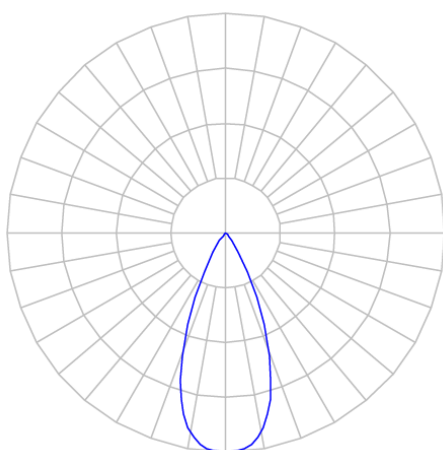

REF.: VECTOR-X-TR-X-OR150-28-COBCOMFY-30-95-G-P

A = 159mm | B = Ø71mm

IMPORTANTE: ENSAIOS REALIZADOS A 25°C

Luminária de trilho, 28W 3000K IRC>95. Corpo em alumínio. Acabamento preto. Controle óptico principal através de lente facho 50°. Luminária grau de proteção IP-20. Driver corrente constante Liga/Desliga Tensão de trabalho 220V ou Bivolt.

Aplicação	Ambiente interno
Instalação	Trilho
Altura	159
Largura	Ø71
IP	20
Corpo	Alumínio
Cor	Preta
Ótica principal	Lente
Potência	28W
Fluxo Luminária	2061lm
Intensidade	3929cd
Eficácia	74lm/W
Facho	50°
CCT	3000K
IRC	>95
Tensão	220V ou Bivolt
Dimerização	liga/Desliga
Garantia	5 anos
UGR	Espaçamento 1m (4H/8H) - <13/<13
Tipo de LED	COBcomfy
Eficácia do LED	105lm/W
Fluxo Luminoso do LED	2614lm
Potência do LED	24,8W