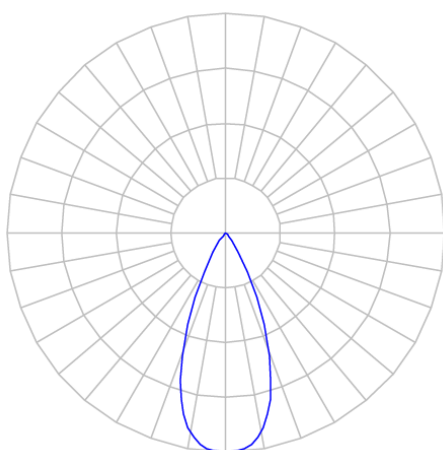

REF.: VECTOR-X-TR-X-OR150-28-COBCOMFY-30-95-G-P

A = 159mm | B = Ø71mm

**IMPORTANTE: ENSAIOS REALIZADOS A 25°C**

Aplicação	Ambiente interno
Instalação	Trilho
Altura	159
Largura	Ø71
IP	20
Corpo	Alumínio
Cor	Preta
Ótica principal	Lente
Potência	28W
Fluxo Luminária	2061lm
Intensidade	3929cd
Eficácia	74lm/W
Facho	50°
CCT	3000K
IRC	>95
Tensão	220V ou Bivolt
Dimerização	liga/Desliga
Garantia	5 anos
UGR	Espaçamento 1m (4H/8H) - <13/<13
Tipo de LED	COBcomfy
Eficácia do LED	105lm/W
Fluxo Luminoso do LED	2614lm
Potência do LED	24,8W