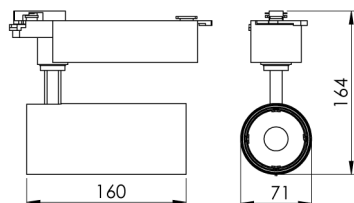

REF.: VECTOR-X-TR-X-OR150-28-COBCOMFY-30-95-G-P

A = 159mm | B = Ø71mm

**IMPORTANTE: ENSAIOS REALIZADOS A 25°C**

Aplicação	Ambiente interno
Instalação	Trilho
Altura	159
Largura	Ø71
IP	20
Corpo	Alumínio
Cor	Preta
Ótica principal	Lente
Potência	28W
Fluxo Luminária	2061lm
Intensidade	3929cd
Eficácia	74lm/W
Facho	50°
CCT	3000K
IRC	>95
Tensão	220V ou Bivolt
Dimerização	liga/Desliga
Garantia	5 anos
UGR	Espaçamento 1m (4H/8H) - <13/<13
Tipo de LED	COBcomfy
Eficácia do LED	105lm/W
Fluxo Luminoso do LED	2614lm
Potência do LED	24,8W