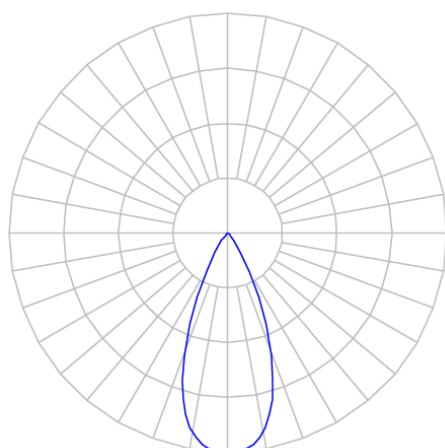

REF.: VECTOR-X-TR-X-OR150-28-COBCOMFY-30-95-G-P

A = 159mm | B = Ø71mm

IMPORTANTE: ENSAIOS REALIZADOS A 25°C

Aplicação	Ambiente interno
Instalação	Trilho
Altura	159
Largura	Ø71
IP	20
Corpo	Alumínio
Cor	Preta
Ótica principal	Lente
Potência	28W
Fluxo Luminária	2061lm
Intensidade	3929cd
Eficácia	74lm/W
Facho	50°
CCT	3000K
IRC	>95
Tensão	220V ou Bivolt
Dimerização	liga/Desliga
Garantia	5 anos
UGR	Espaçamento 1m (4H/8H) - <13/<13
Tipo de LED	COBcomfy
Eficácia do LED	105lm/W
Fluxo Luminoso do LED	2614lm
Potência do LED	24,8W