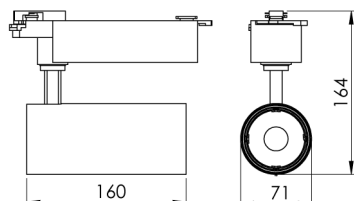

REF.: VECTOR-X-TR-X-OR150-28-COBCOMFY-30-95-G-P

A = 159mm | B = Ø71mm

IMPORTANTE: ENSAIOS REALIZADOS A 25°C

Aplicação	Ambiente interno
Instalação	Trilho
Altura	159
Largura	Ø71
IP	20
Corpo	Alumínio
Cor	Preta
Ótica principal	Lente
Potência	28W
Fluxo Luminária	2061lm
Intensidade	3929cd
Eficácia	74lm/W
Facho	50°
CCT	3000K
IRC	>95
Tensão	220V ou Bivolt
Dimerização	liga/Desliga
Garantia	5 anos
UGR	Espaçamento 1m (4H/8H) - <13/<13
Tipo de LED	COBcomfy
Eficácia do LED	105lm/W
Fluxo Luminoso do LED	2614lm
Potência do LED	24,8W