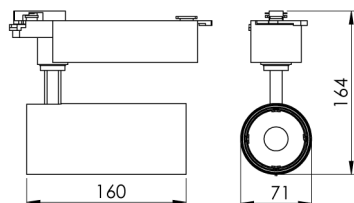

REF.: VECTOR-X-TR-X-OR150-28-COBCOMFY-30-95-G-P

A = 159mm | B = Ø71mm

IMPORTANTE: ENSAIOS REALIZADOS A 25°C

Luminária de trilho, 28W 3000K IRC>95. Corpo em alumínio. Acabamento preto. Controle óptico principal através de lente facho 50°. Luminária grau de proteção IP-20. Driver corrente constante Liga/Desliga Tensão de trabalho 220V ou Bivolt.

Aplicação	Ambiente interno
Instalação	Trilho
Altura	159
Largura	Ø71
IP	20
Corpo	Alumínio
Cor	Preta
Ótica principal	Lente
Potência	28W
Fluxo Luminária	2061lm
Intensidade	3929cd
Eficácia	74lm/W
Facho	50°
CCT	3000K
IRC	>95
Tensão	220V ou Bivolt
Dimerização	liga/Desliga
Garantia	5 anos
UGR	Espaçamento 1m (4H/8H) - <13/<13
Tipo de LED	COBcomfy
Eficácia do LED	105lm/W
Fluxo Luminoso do LED	2614lm
Potência do LED	24,8W