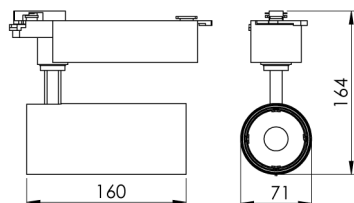

REF.: VECTOR-X-TR-X-OR150-28-COBMAX-27-90-G-P

A = 159mm | B = Ø71mm

IMPORTANTE: ENSAIOS REALIZADOS A 25°C

Luminária de trilho, 28W 2700K IRC>90. Corpo em alumínio. Acabamento preto. Controle óptico principal através de lente facho 50°. Luminária grau de proteção IP-20. Driver corrente constante Liga/Desliga Tensão de trabalho 220V ou Bivolt.

Aplicação	Ambiente interno
Instalação	Trilho
Altura	159
Largura	Ø71
IP	20
Corpo	Alumínio
Cor	Preta
Ótica principal	Lente
Potência	28W
Fluxo Luminária	2519lm
Intensidade	4685cd
Eficácia	90lm/W
Facho	50°
CCT	2700K
IRC	>90
Tensão	220V ou Bivolt
Dimerização	liga/Desliga
Garantia	5 anos
UGR	Espaçamento 1m (4H/8H) - <13/<13
Tipo de LED	COBmax
Eficácia do LED	127lm/W
Fluxo Luminoso do LED	3051lm
Potência do LED	24,1W