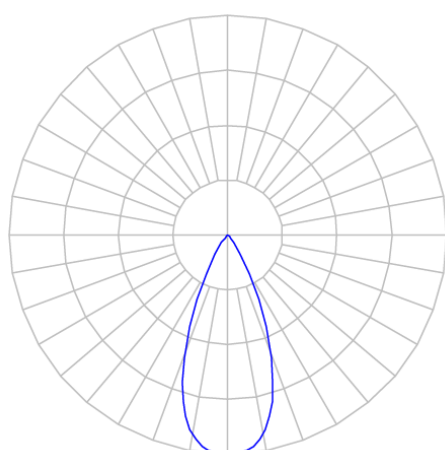

REF.: VECTOR-X-TR-X-OR150-28-COBMAX-27-90-G-P

**A = 159mm | B = Ø71mm**

**IMPORTANTE: ENSAIOS REALIZADOS A 25°C**

Aplicação	Ambiente interno
Instalação	Trilho
Altura	159
Largura	Ø71
IP	20
Corpo	Alumínio
Cor	Preta
Ótica principal	Lente
Potência	28W
Fluxo Luminária	2519lm
Intensidade	4685cd
Eficácia	90lm/W
Facho	50°
CCT	2700K
IRC	>90
Tensão	220V ou Bivolt
Dimerização	liga/Desliga
Garantia	5 anos
UGR	Espaçamento 1m (4H/8H) - <13/<13
Tipo de LED	COBmax
Eficácia do LED	127lm/W
Fluxo Luminoso do LED	3051lm
Potência do LED	24,1W