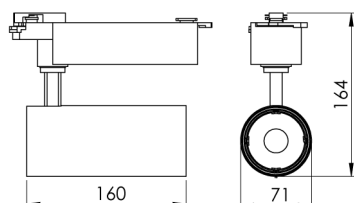

REF.: VECTOR-X-TR-X-OR150-28-COBMAX-27-90-G-P

**A = 159mm | B = Ø71mm**

**IMPORTANTE: ENSAIOS REALIZADOS A 25°C**

Aplicação	Ambiente interno
Instalação	Trilho
Altura	159
Largura	Ø71
IP	20
Corpo	Alumínio
Cor	Preta
Ótica principal	Lente
Potência	28W
Fluxo Luminária	2519lm
Intensidade	4685cd
Eficácia	90lm/W
Facho	50°
CCT	2700K
IRC	>90
Tensão	220V ou Bivolt
Dimerização	liga/Desliga
Garantia	5 anos
UGR	Espaçamento 1m (4H/8H) - <13/<13
Tipo de LED	COBmax
Eficácia do LED	127lm/W
Fluxo Luminoso do LED	3051lm
Potência do LED	24,1W