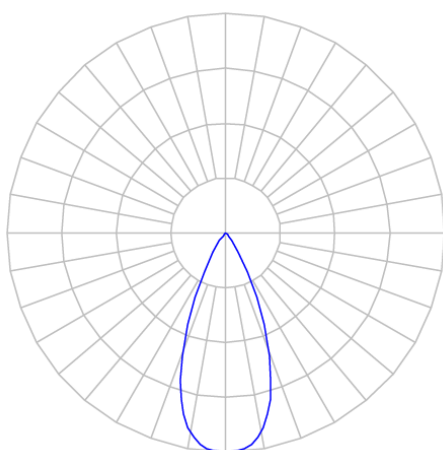

REF.: VECTOR-X-TR-X-OR150-28-COBMAX-27-90-G-P

A = 159mm | B = Ø71mm

IMPORTANTE: ENSAIOS REALIZADOS A 25°C

Luminária de trilho, 28W 2700K IRC>90. Corpo em alumínio. Acabamento preto. Controle óptico principal através de lente facho 50°. Luminária grau de proteção IP-20. Driver corrente constante Liga/Desliga Tensão de trabalho 220V ou Bivolt.

Aplicação	Ambiente interno
Instalação	Trilho
Altura	159
Largura	Ø71
IP	20
Corpo	Alumínio
Cor	Preta
Ótica principal	Lente
Potência	28W
Fluxo Luminária	2519lm
Intensidade	4685cd
Eficácia	90lm/W
Facho	50°
CCT	2700K
IRC	>90
Tensão	220V ou Bivolt
Dimerização	liga/Desliga
Garantia	5 anos
UGR	Espaçamento 1m (4H/8H) - <13/<13
Tipo de LED	COBmax
Eficácia do LED	127lm/W
Fluxo Luminoso do LED	3051lm
Potência do LED	24,1W